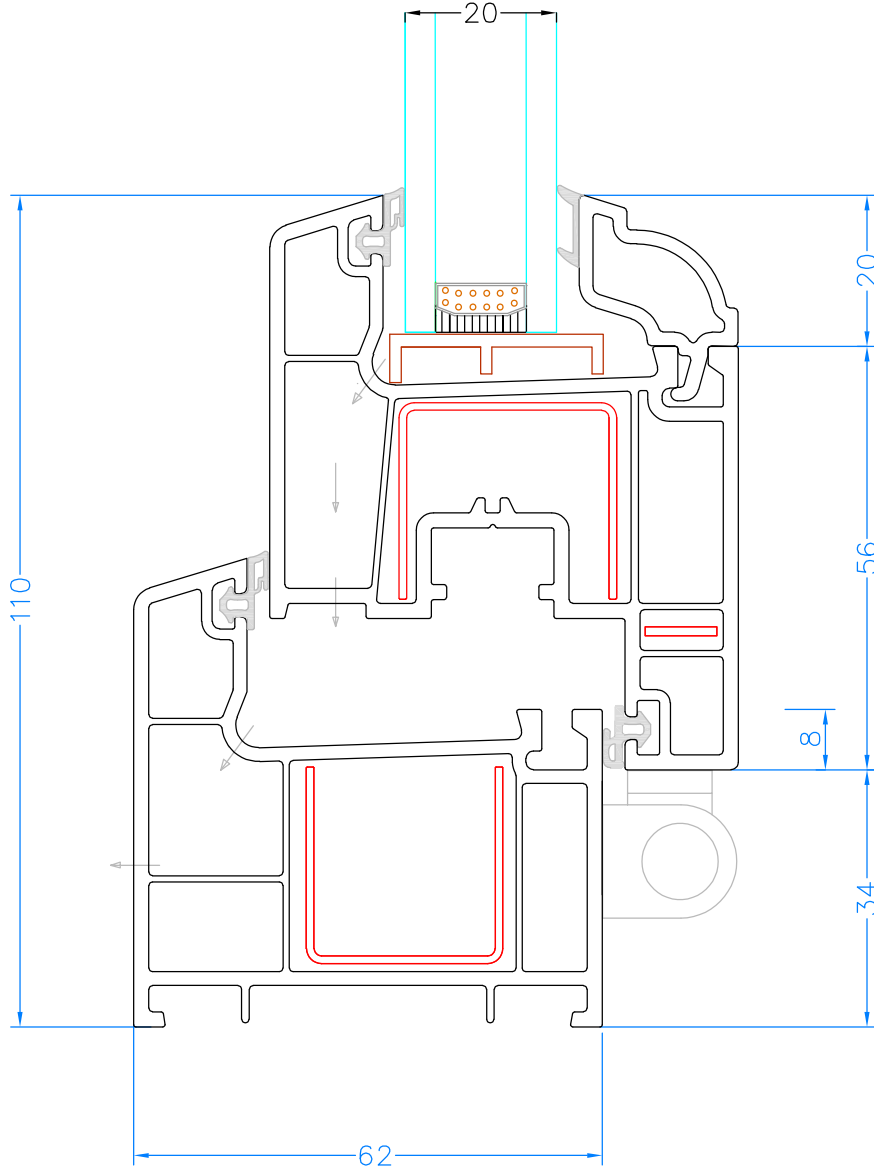

ELİT SERİ - ELITE SERIE (62 mm)

3 Oda - 3 Chamber

ÖLÇEK - SCALE : 1/1

Cam - Glass : 4 mm

Çıta kodu - Glass bead code: 6011

ELİT KASA - KANAT BİRLEŞİMİ 4 MM CAM
ELİTE FRAME - SASH JOINT

ELİT SERİ - ELITE SERIE (62 mm)

3 Oda - 3 Chamber

ÖLÇEK - SCALE : 1/1

Cam - Glass : 20 mm
Çıta kodu - Glass bead code: 6021

ELİT KASA - KANAT BİRLEŞİMİ 20 MM CAM
ELİTE FRAME - SASH JOINT

ELİT SERİ - ELITE SERIE (62 mm)

3 Oda - 3 Chamber

ÖLÇEK - SCALE : 1/1

Cam - Glass : 24 mm
Çıta kodu - Glass bead code: 5421

ELİT KASA - KANAT BİRLEŞİMİ 24 MM CAM
ELİTE FRAME - SASH JOINT

ELİT SERİ - ELITE SERIE (62 mm)

3 Oda - 3 Chamber

ÖLÇEK - SCALE : 1/1

Cam - Glass : 33 mm
Çıta kodu - Glass bead code: 5431

ÖLÇEK - SCALE : 1/1

Cam - Glass : 20 mm

Çıta kodu - Glass bead code: 6021

ELİT KANAT - HAKETLİ ORTAKAYIT BİRLEŞİMİ
ELITE SASH - MOVABLE MULLION JOINT