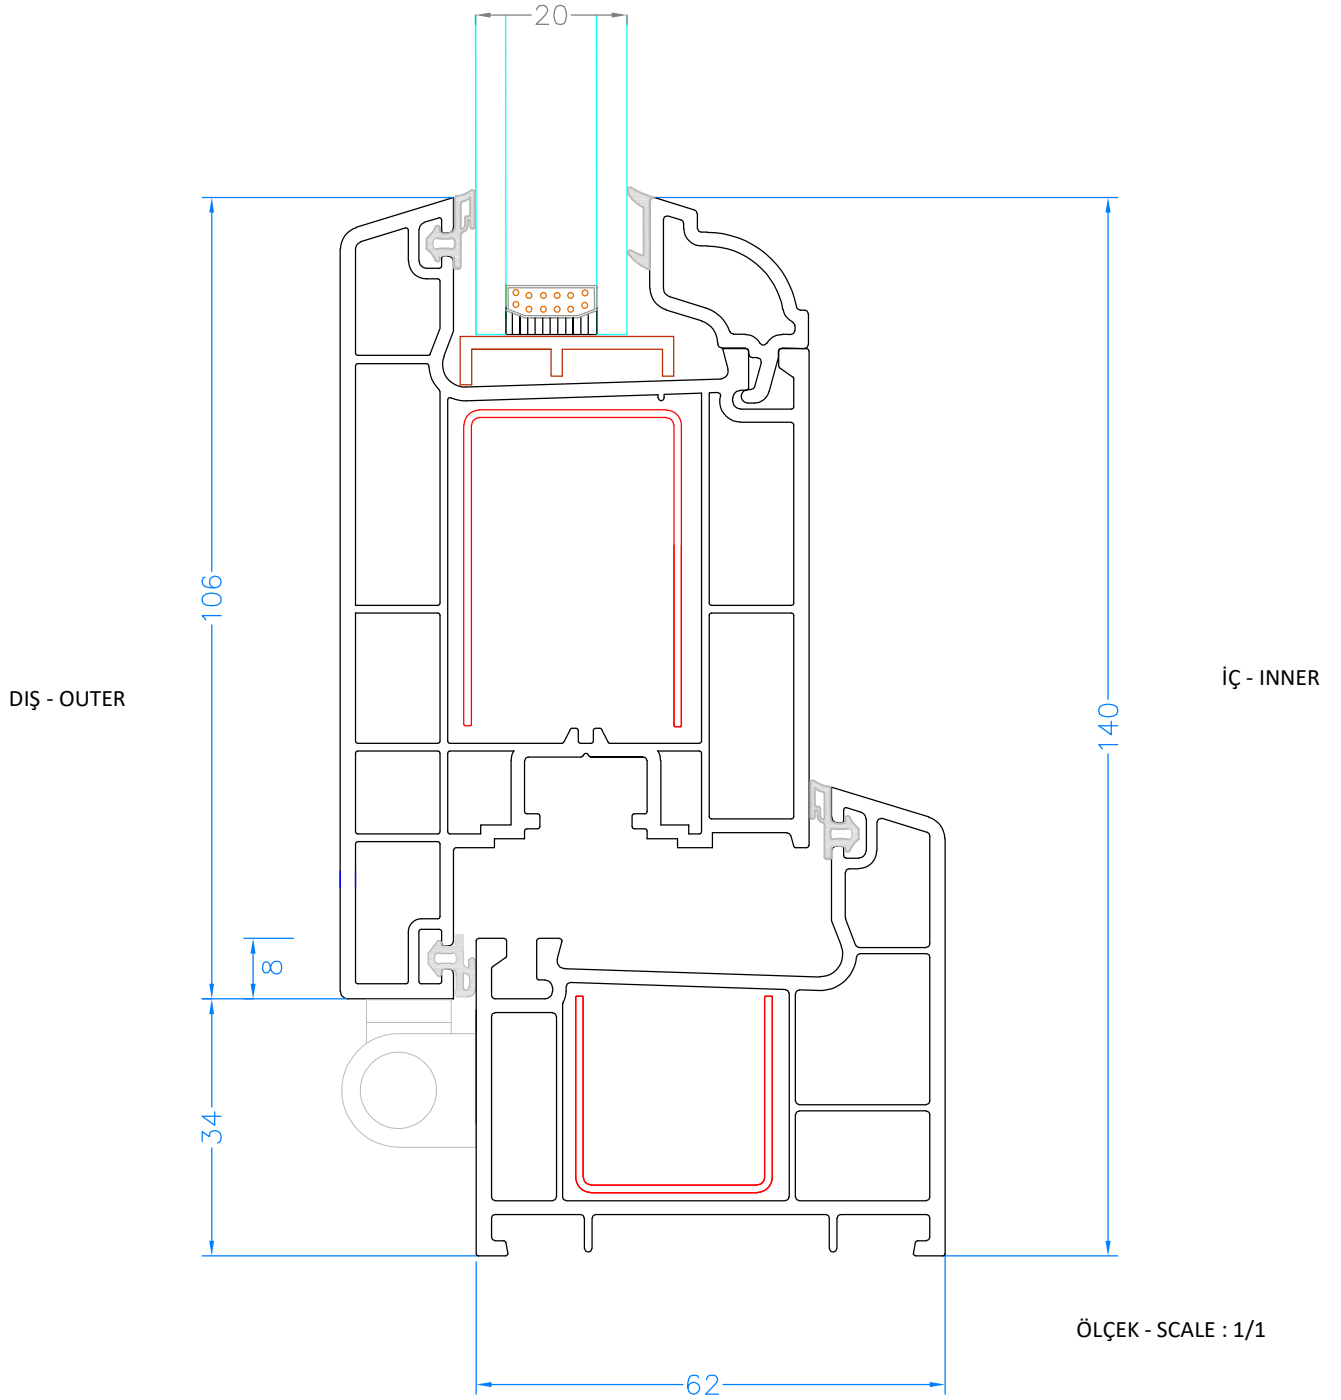

Cam - Glass : 24 mm
Çıta kodu - Glass bead code: 5421

ELİT KASA - KANAT BİRLEŞİMİ 24 MM CAM
ELİTE FRAME - SASH JOINT

ELİT SERİ - ELITE SERIE (62 mm)

3 Oda - 3 Chamber

ÖLÇEK - SCALE : 1/1

Cam - Glass : 33 mm
Çıta kodu - Glass bead code: 5431

ELİT SERİ - ELITE SERIE (62 mm)

3 Oda - 3 Chamber

ÖLÇEK - SCALE : 1/1

Cam - Glass : 20 mm

Çıta kodu - Glass bead code: 6021

ELİT KASA - KAPI KANAT BİRLEŞİMİ
ELİTE FRAME - DOOR SASH JOINT

ELİT SERİ - ELITE SERIE (62 mm)

3 Oda - 3 Chamber

Cam - Glass : 20 mm

Çıta kodu - Glass bead code: 6021

ELİT KASA - DIŞA AÇILIR KAPI KANAT BİRLEŞİMİ

ELİTE FRAME - OPENING OUTWARDS DOOR SASH JOINT

ELİT SERİ - ELITE SERIE (62 mm)

3 Oda - 3 Chamber

ÖLÇEK - SCALE : 1/1

Cam - Glass : 20 mm

Çıta kodu - Glass bead code: 6021

ELİT KANAT - HAKETLİ ORTAKAYIT BİRLEŞİMİ
ELITE SASH - MOVABLE MULLION JOINT