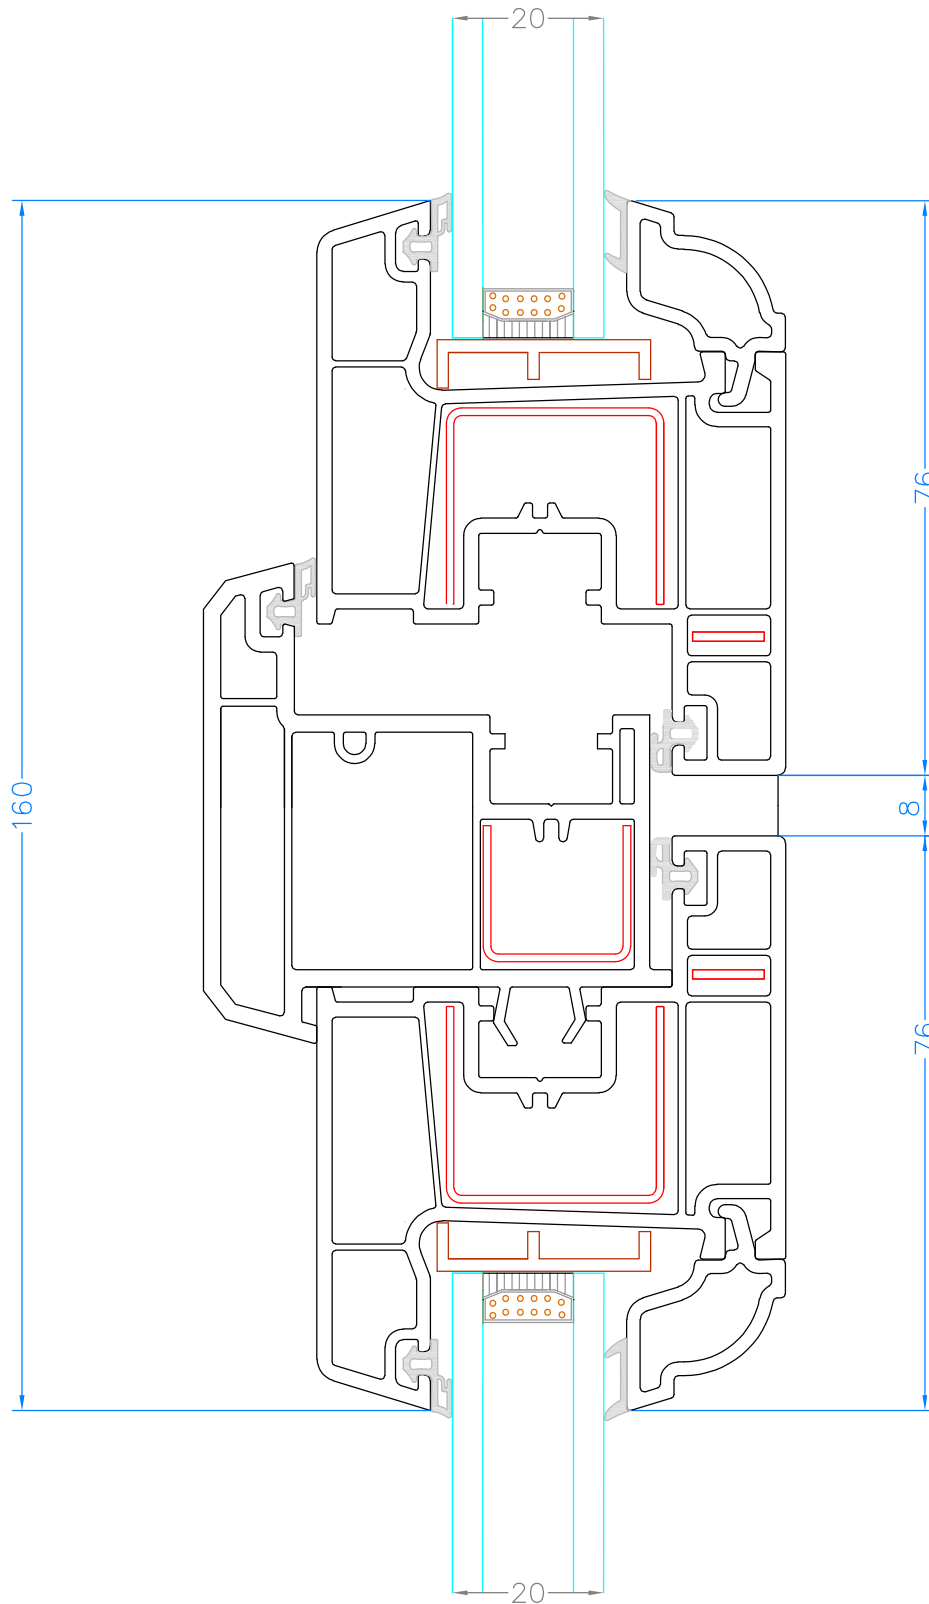

Cam - Glass : 24 mm
Çıta kodu - Glass bead code: 5421

ELİT KASA - KANAT BİRLEŞİMİ 24 MM CAM
ELİTE FRAME - SASH JOINT

ELİT SERİ - ELITE SERIE (62 mm)

3 Oda - 3 Chamber

ÖLÇEK - SCALE : 1/1

Cam - Glass : 33 mm
Çıta kodu - Glass bead code: 5431

ELİT SERİ - ELITE SERIE (62 mm)

3 Oda - 3 Chamber

ÖLÇEK - SCALE : 1/1

Cam - Glass : 20 mm

Çıta kodu - Glass bead code: 6021

ELİT KASA - KAPI KANAT BİRLEŞİMİ
ELİTE FRAME - DOOR SASH JOINT

ELİT SERİ - ELITE SERIE (62 mm)

3 Oda - 3 Chamber

Cam - Glass : 20 mm

Çıta kodu - Glass bead code: 6021

ELİT KASA - DIŞA AÇILIR KAPI KANAT BİRLEŞİMİ

ELİTE FRAME - OPENING OUTWARDS DOOR SASH JOINT

ELİT SERİ - ELITE SERIE (62 mm)

3 Oda - 3 Chamber

ÖLÇEK - SCALE : 1/1

Cam - Glass : 20 mm

Çıta kodu - Glass bead code: 6021

ELİT KANAT - HAKETLİ ORTAKAYIT BİRLEŞİMİ
ELITE SASH - MOVABLE MULLION JOINT