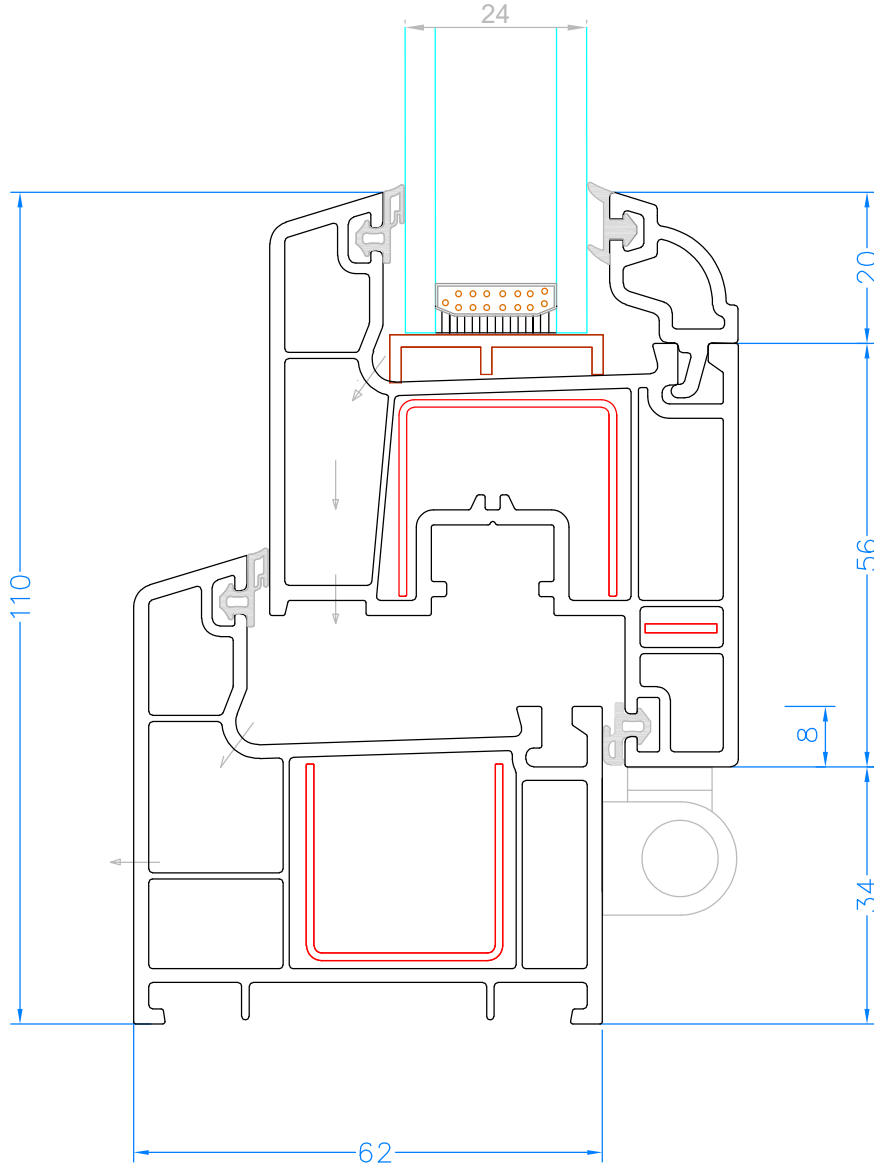

3 Oda - 3 Chamber

ÖLÇEK - SCALE : 1/1

Cam - Glass : 20 mm
Çıta kodu - Glass bead code: 6021

ELİT KASA - KANAT BİRLEŞİMİ 20 MM CAM
ELİTE FRAME - SASH JOINT

ELİT SERİ - ELITE SERIE (62 mm)

3 Oda - 3 Chamber

ÖLÇEK - SCALE : 1/1

Cam - Glass : 24 mm
Çıta kodu - Glass bead code: 5421

ELİT KASA - KANAT BİRLEŞİMİ 24 MM CAM
ELİTE FRAME - SASH JOINT

ELİT SERİ - ELITE SERIE (62 mm)

3 Oda - 3 Chamber

ÖLÇEK - SCALE : 1/1

Cam - Glass : 33 mm
Çıta kodu - Glass bead code: 5431

ELİT KASA - KANAT BİRLEŞİMİ 33 MM ÜÇLÜCAM
ELİTE FRAME - SASH JOINT

ELİT SERİ - ELITE SERIE (62 mm)

3 Oda - 3 Chamber

ÖLÇEK - SCALE : 1/1

Cam - Glass : 20 mm
Çıta kodu - Glass bead code: 6021

ELİT PERVAZLI KASA - KANAT BİRLEŞİMİ
ELİTE FRINGED FRAME - SASH JOINT

ÖLÇEK - SCALE : 1/1

Cam - Glass : 20 mm

Çıta kodu - Glass bead code: 6021

ELİT KANAT - HAKETLİ ORTAKAYIT BİRLEŞİMİ
ELITE SASH - MOVABLE MULLION JOINT