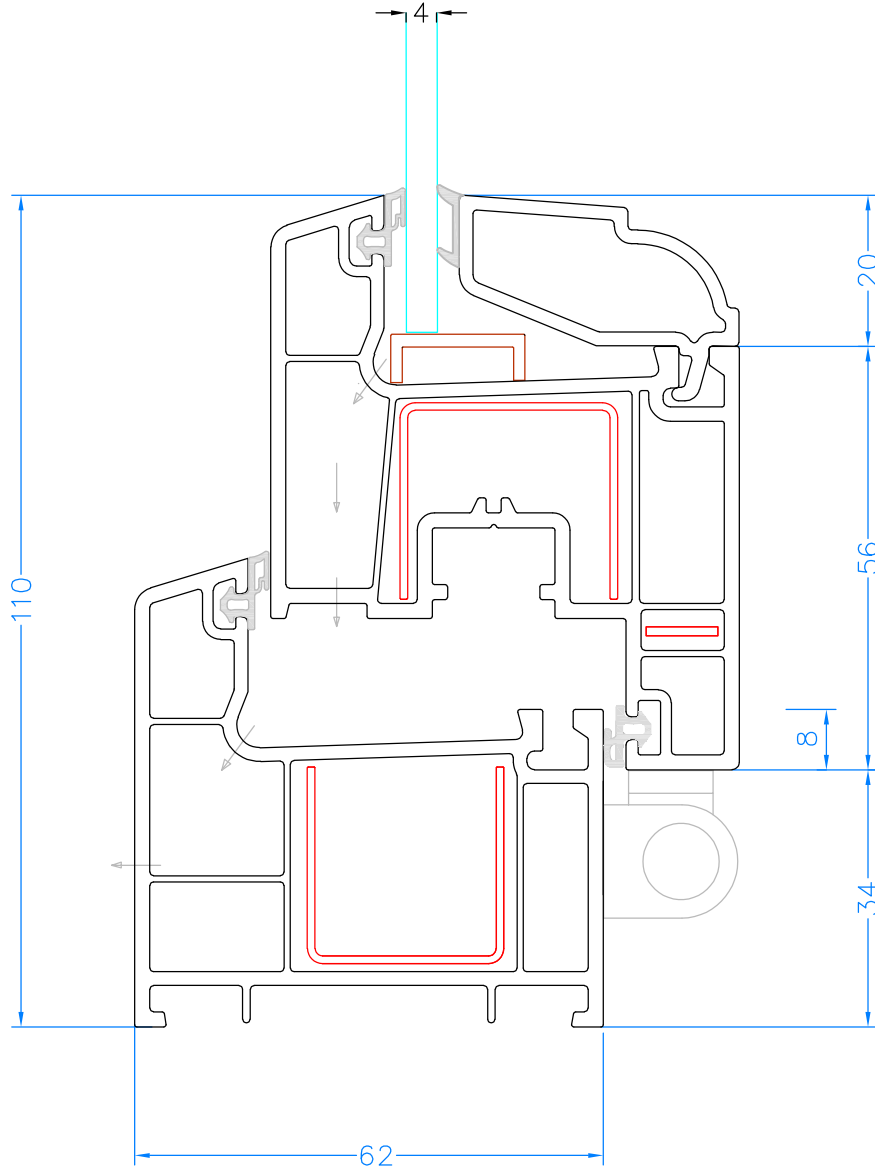

ELİT SERİ - ELITE SERIE (62 mm)

3 Oda - 3 Chamber

ÖLÇEK - SCALE : 1/1

Cam - Glass : 4 mm

Çıta kodu - Glass bead code: 6011

ELİT KASA - KANAT BİRLEŞİMİ 4 MM CAM
ELİTE FRAME - SASH JOINT

ELİT SERİ - ELITE SERIE (62 mm)

3 Oda - 3 Chamber

ÖLÇEK - SCALE : 1/1

Cam - Glass : 20 mm
Çıta kodu - Glass bead code: 6021

ELİT KASA - KANAT BİRLEŞİMİ 20 MM CAM
ELİTE FRAME - SASH JOINT

ELİT SERİ - ELITE SERIE (62 mm)

3 Oda - 3 Chamber

ÖLÇEK - SCALE : 1/1

Cam - Glass : 24 mm
Çıta kodu - Glass bead code: 5421

ELİT KASA - KANAT BİRLEŞİMİ 24 MM CAM
ELİTE FRAME - SASH JOINT

ELİT SERİ - ELITE SERIE (62 mm)

3 Oda - 3 Chamber

ÖLÇEK - SCALE : 1/1

Cam - Glass : 33 mm
Çıta kodu - Glass bead code: 5431

ÖLÇEK - SCALE : 1/1

Cam - Glass : 20 mm

Çıta kodu - Glass bead code: 6021

ELİT KANAT - HAKETLİ ORTAKAYIT BİRLEŞİMİ
ELITE SASH - MOVABLE MULLION JOINT