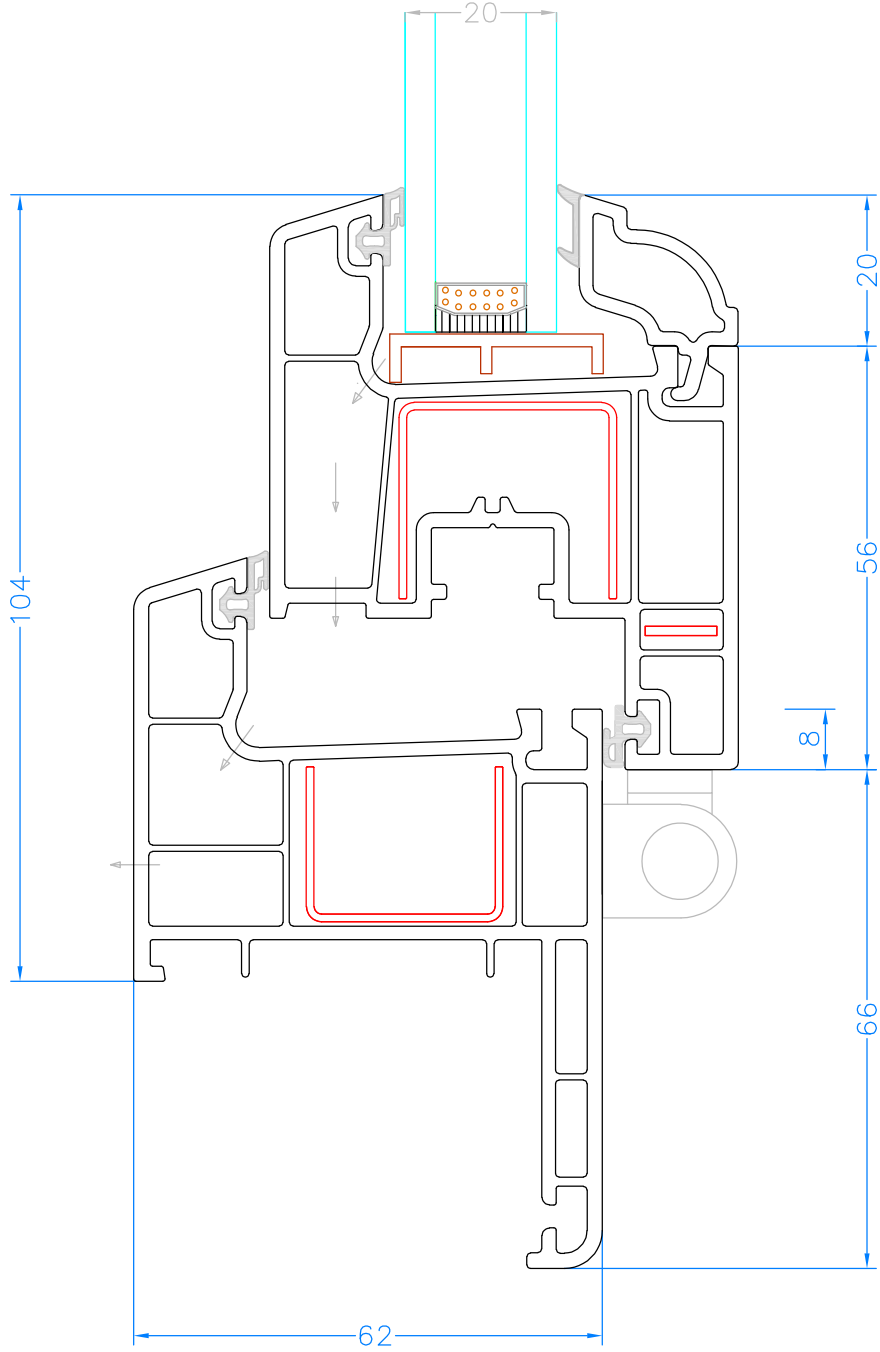

Cam - Glass : 24 mm
Çıta kodu - Glass bead code: 5421

ELİT KASA - KANAT BİRLEŞİMİ 24 MM CAM
ELİTE FRAME - SASH JOINT

ELİT SERİ - ELITE SERIE (62 mm)

3 Oda - 3 Chamber

ÖLÇEK - SCALE : 1/1

Cam - Glass : 33 mm
Çıta kodu - Glass bead code: 5431

ELİT KASA - KANAT BİRLEŞİMİ 33 MM ÜÇLÜCAM
ELİTE FRAME - SASH JOINT

ELİT SERİ - ELITE SERIE (62 mm)

3 Oda - 3 Chamber

ÖLÇEK - SCALE : 1/1

Cam - Glass : 20 mm
Çıta kodu - Glass bead code: 6021

ELİT PERVAZLI KASA - KANAT BİRLEŞİMİ
ELİTE FRINGED FRAME - SASH JOINT

ELİT SERİ - ELITE SERIE (62 mm)

3 Oda - 3 Chamber

ÖLÇEK - SCALE : 1/1

Cam - Glass : 20 mm

Çıta kodu - Glass bead code: 6021

ELİT KASA - KAPI KANAT BİRLEŞİMİ
ELİTE FRAME - DOOR SASH JOINT

ELİT SERİ - ELITE SERIE (62 mm)

ÖLÇEK - SCALE : 1/1

Cam - Glass : 20 mm

Çıta kodu - Glass bead code: 6021

ELİT KANAT - HAKETLİ ORTAKAYIT BİRLEŞİMİ
ELITE SASH - MOVABLE MULLION JOINT