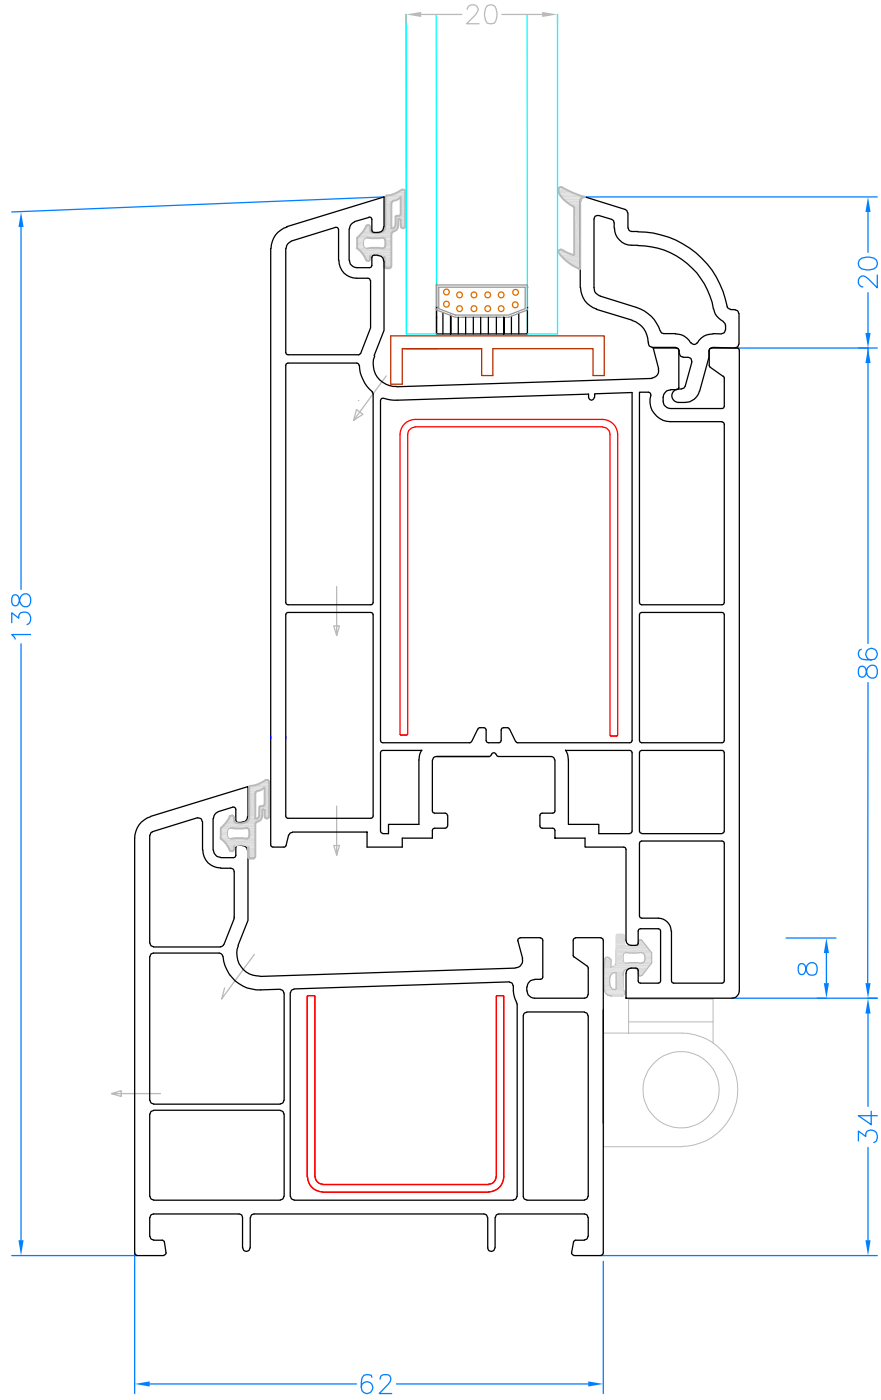

Cam - Glass : 24 mm
Çıta kodu - Glass bead code: 5421

ELİT KASA - KANAT BİRLEŞİMİ 24 MM CAM
ELİTE FRAME - SASH JOINT

ELİT SERİ - ELITE SERIE (62 mm)

3 Oda - 3 Chamber

ÖLÇEK - SCALE : 1/1

Cam - Glass : 33 mm
Çıta kodu - Glass bead code: 5431

ELİT KASA - KANAT BİRLEŞİMİ 33 MM ÜÇLÜCAM
ELİTE FRAME - SASH JOINT

ELİT SERİ - ELITE SERIE (62 mm)

3 Oda - 3 Chamber

ÖLÇEK - SCALE : 1/1

Cam - Glass : 20 mm
Çıta kodu - Glass bead code: 6021

ELİT PERVAZLI KASA - KANAT BİRLEŞİMİ
ELİTE FRINGED FRAME - SASH JOINT

ELİT SERİ - ELITE SERIE (62 mm)

3 Oda - 3 Chamber

ÖLÇEK - SCALE : 1/1

Cam - Glass : 20 mm

Çıta kodu - Glass bead code: 6021

ELİT KASA - KAPI KANAT BİRLEŞİMİ
ELİTE FRAME - DOOR SASH JOINT

ELİT SERİ - ELITE SERIE (62 mm)

ÖLÇEK - SCALE : 1/1

Cam - Glass : 20 mm

Çıta kodu - Glass bead code: 6021

ELİT KANAT - HAKETLİ ORTAKAYIT BİRLEŞİMİ
ELITE SASH - MOVABLE MULLION JOINT