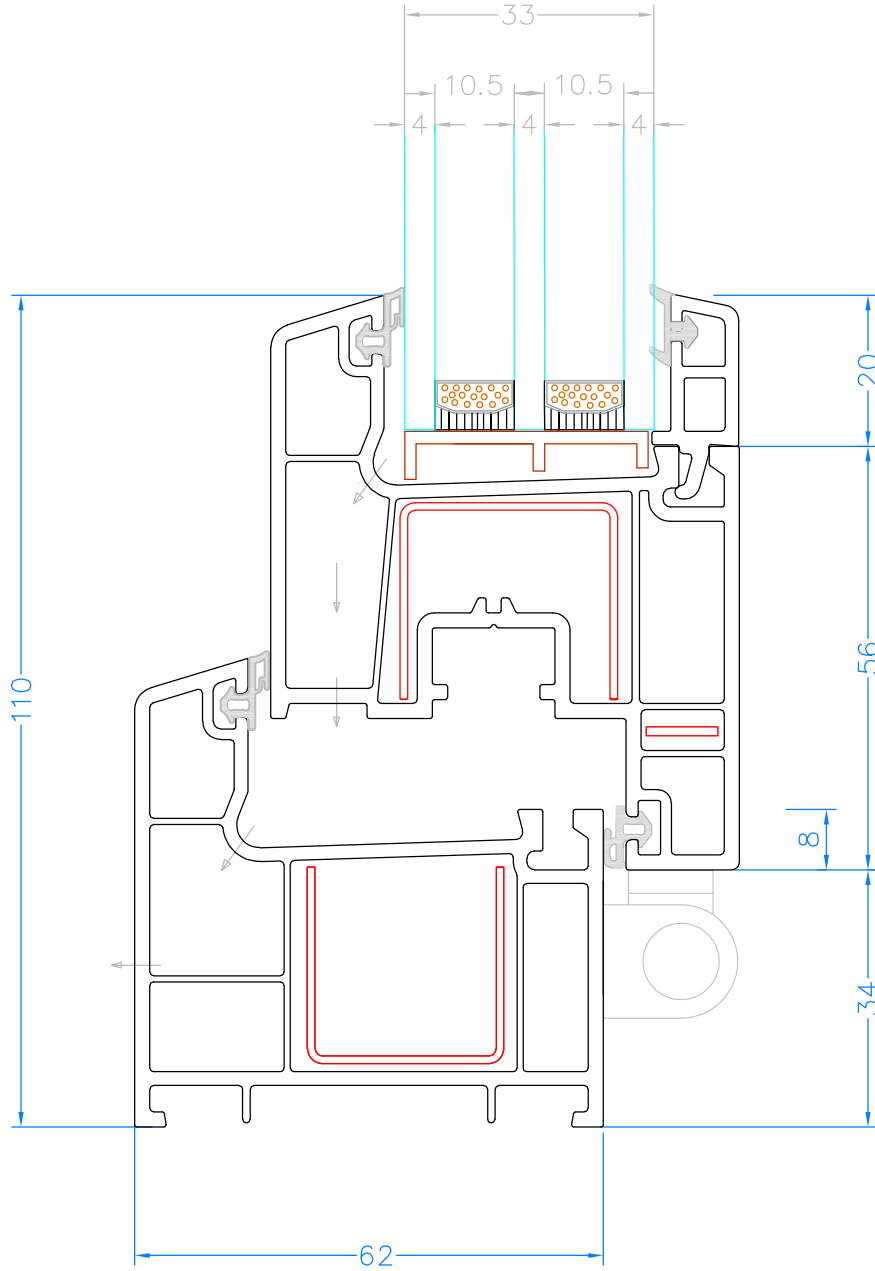

3 Oda - 3 Chamber

ÖLÇEK - SCALE : 1/1

Cam - Glass : 20 mm
Çıta kodu - Glass bead code: 6021

ELİT KASA - KANAT BİRLEŞİMİ 20 MM CAM
ELİTE FRAME - SASH JOINT

ELİT SERİ - ELITE SERIE (62 mm)

3 Oda - 3 Chamber

ÖLÇEK - SCALE : 1/1

Cam - Glass : 24 mm
Çıta kodu - Glass bead code: 5421

ELİT KASA - KANAT BİRLEŞİMİ 24 MM CAM
ELİTE FRAME - SASH JOINT

ELİT SERİ - ELITE SERIE (62 mm)

3 Oda - 3 Chamber

ÖLÇEK - SCALE : 1/1

Cam - Glass : 33 mm
Çıta kodu - Glass bead code: 5431

ELİT KASA - KANAT BİRLEŞİMİ 33 MM ÜÇLÜCAM
ELİTE FRAME - SASH JOINT

ELİT SERİ - ELITE SERIE (62 mm)

3 Oda - 3 Chamber

ÖLÇEK - SCALE : 1/1

Cam - Glass : 20 mm
Çıta kodu - Glass bead code: 6021

ELİT PERVAZLI KASA - KANAT BİRLEŞİMİ
ELİTE FRINGED FRAME - SASH JOINT

ÖLÇEK - SCALE : 1/1

Cam - Glass : 20 mm

Çıta kodu - Glass bead code: 6021

ELİT KANAT - HAKETLİ ORTAKAYIT BİRLEŞİMİ
ELITE SASH - MOVABLE MULLION JOINT