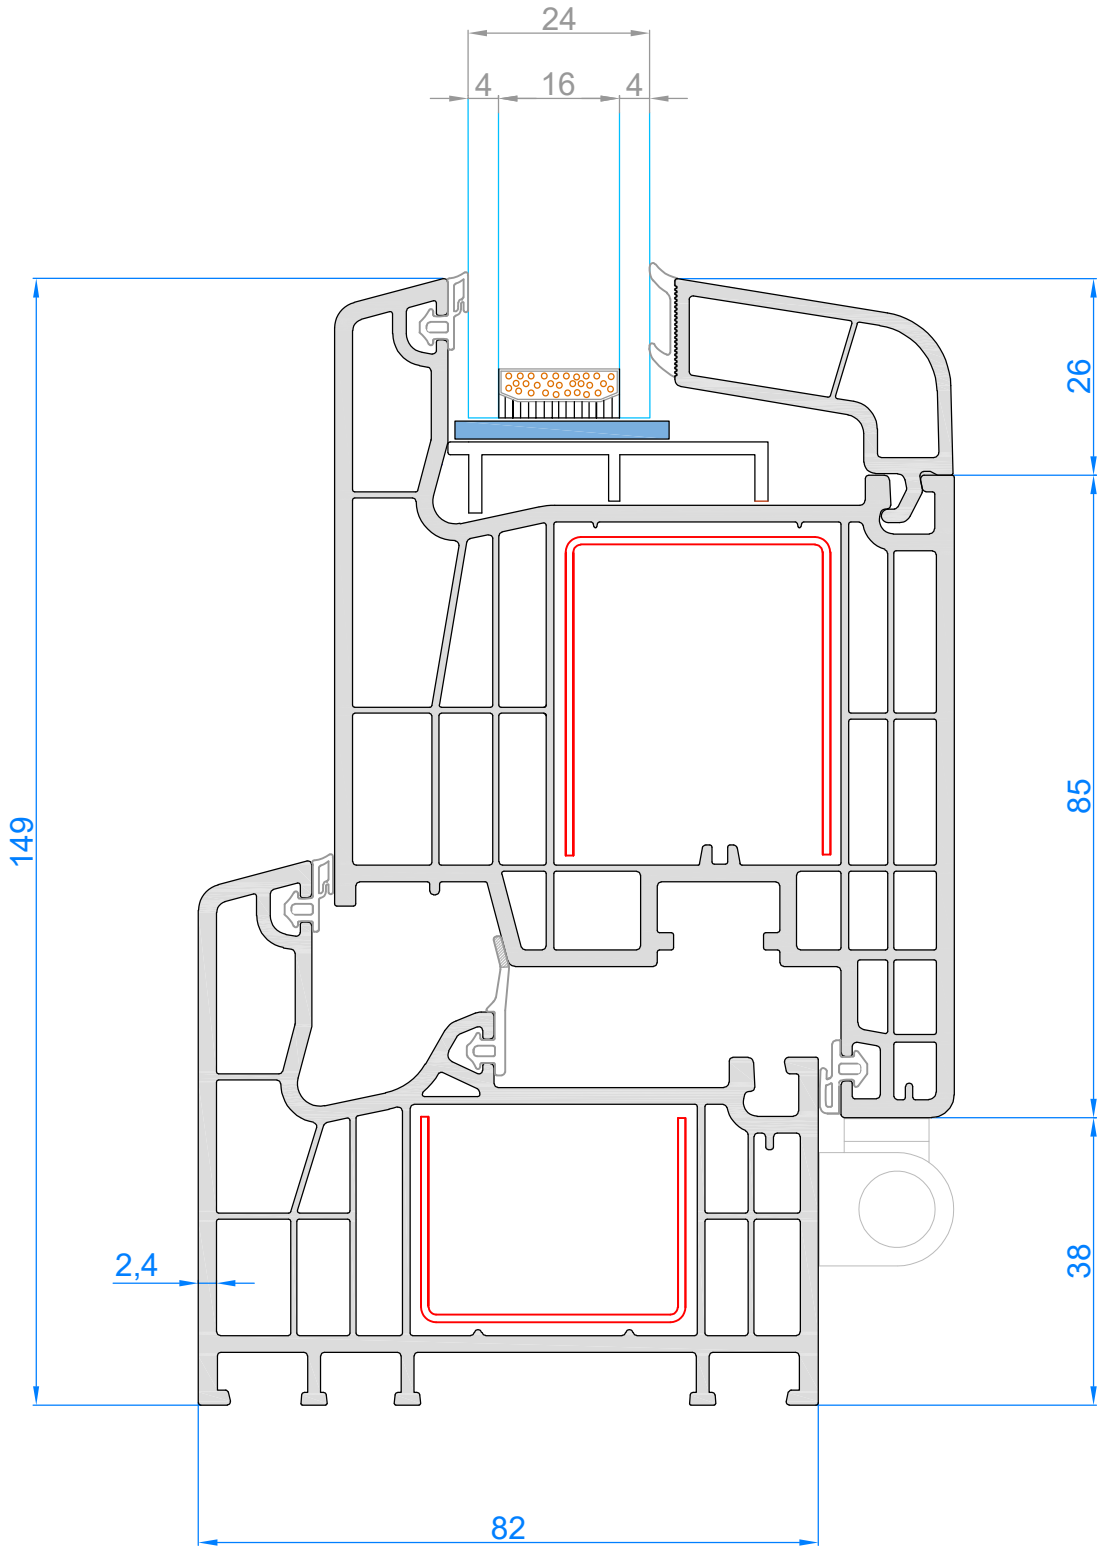

QUANTUM SERİ-QUANTUM SERİE(82 MM)

6 ODA - 6 CHAMBER

ÖLÇEK - SCALE : 1/1

QUANTUM KASA - KANAT BİRLEŞİMİ (ÜÇLÜCAM 36 MM)
QUANTUM FRAME - SASH JOINT (TRIPLE GLASS BEAD)

QUANTUM SERİ-QUANTUM SERİE(82 MM)

6 ODA - 6 CHAMBER

ÖLÇEK - SCALE : 1/1

QUANTUM KASA - KANAT BİRLEŞİMİ (ISICAM 24 MM)
QUANTUM FRAME - SASH JOINT (DUBLE GLASS BEAD)

QUANTUM SERİ-QUANTUM SERİE(82 MM)

6 ODA - 6 CHAMBER

ÖLÇEK - SCALE : 1/1

QUANTUM KASA - KAPI KANAT BİRLEŞİMİ (ISICAM 24 MM)
QUANTUM FRAME - DOORSASH JOINT (DUBLE GLASS BEAD)

QUANTUM SERİ-QUANTUM SERİE(82 MM)

6 ODA - 6 CHAMBER

ÖLÇEK - SCALE : 1/1

QUANTUM KASA - KANAT BİRLEŞİMİ (ISICAM 24 MM)
QUANTUM FRAME - SASH JOINT (DUBLE GLASS BEAD)

QUANTUM SERİ-QUANTUM SERİE(82 MM)

6 ODA - 6 CHAMBER

ÖLÇEK - SCALE : 1/1

QUANTUM KASA - KAPI KANAT BİRLEŞİMİ (ISICAM 24 MM)
QUANTUM FRAME - DOORSASH JOINT (DUBLE GLASS BEAD)

QUANTUM SERİ-QUANTUM SERİE(82 MM)

6 ODA - 6 CHAMBER

ÖLÇEK - SCALE : 1/1

QUANTUM HAREKETLİ ORTAKAYIT BİRLEŞİMİ
QUANTUM MOVABLE MULLION JOINT