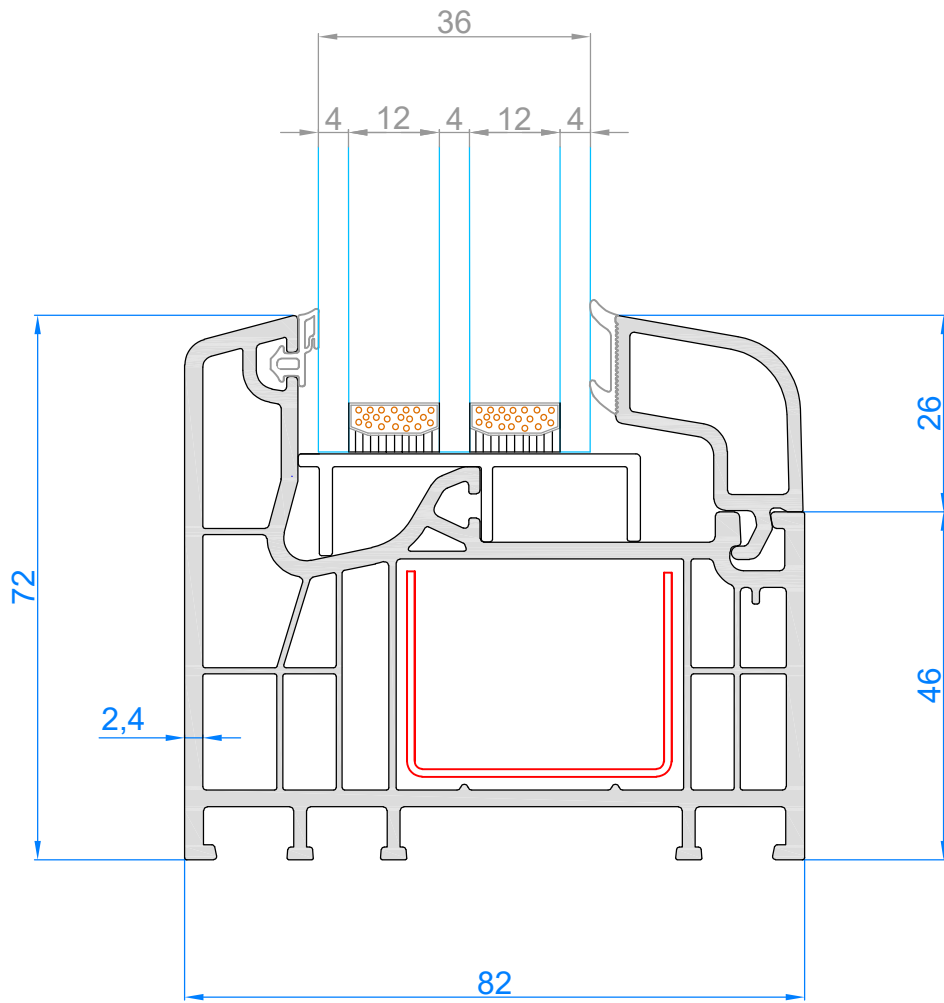

QUANTUM SERİ-QUANTUM SERİE(82 MM)

6 ODA - 6 CHAMBER

ÖLÇEK - SCALE : 1/1

QUANTUM KASA - KANAT BİRLEŞİMİ (ISICAM 24 MM)
QUANTUM FRAME - SASH JOINT (DUBLE GLASS BEAD)

QUANTUM SERİ-QUANTUM SERİE(82 MM)

6 ODA - 6 CHAMBER

ÖLÇEK - SCALE : 1/1

QUANTUM KASA - KAPI KANAT BİRLEŞİMİ (ISICAM 24 MM)
QUANTUM FRAME - DOORSASH JOINT (DUBLE GLASS BEAD)

QUANTUM SERİ-QUANTUM SERİE(82 MM)

6 ODA - 6 CHAMBER

ÖLÇEK - SCALE : 1/1

QUANTUM HAREKETLİ ORTAKAYIT BİRLEŞİMİ
QUANTUM MOVABLE MULLION JOINT

 **EUROPLAST**[®]
PVC WINDOW AND DOOR SYSTEMS

QUANTUM SERİ-QUANTUM SERİE(82 MM)

6 ODA - 6 CHAMBER

ÖLÇEK - SCALE : 1/1

QUANTUM SABİT KASA CAM BİRLEŞİMİ
QUANTUM FIX FRAME GLASS JOINT

 **EUROPLAST**[®]
PVC WINDOW AND DOOR SYSTEMS

QUANTUM SERİ-QUANTUM SERİE(82 MM)

6 ODA - 6 CHAMBER

ÖLÇEK - SCALE : 1/1

QUANTUM KASA , BAĞ PROFİLİ BİRLEŞİMİ
QUANTUM FRAME ,COUPLING PROFILE JOINT

EUROPLAST[®]
PVC WINDOW AND DOOR SYSTEMS