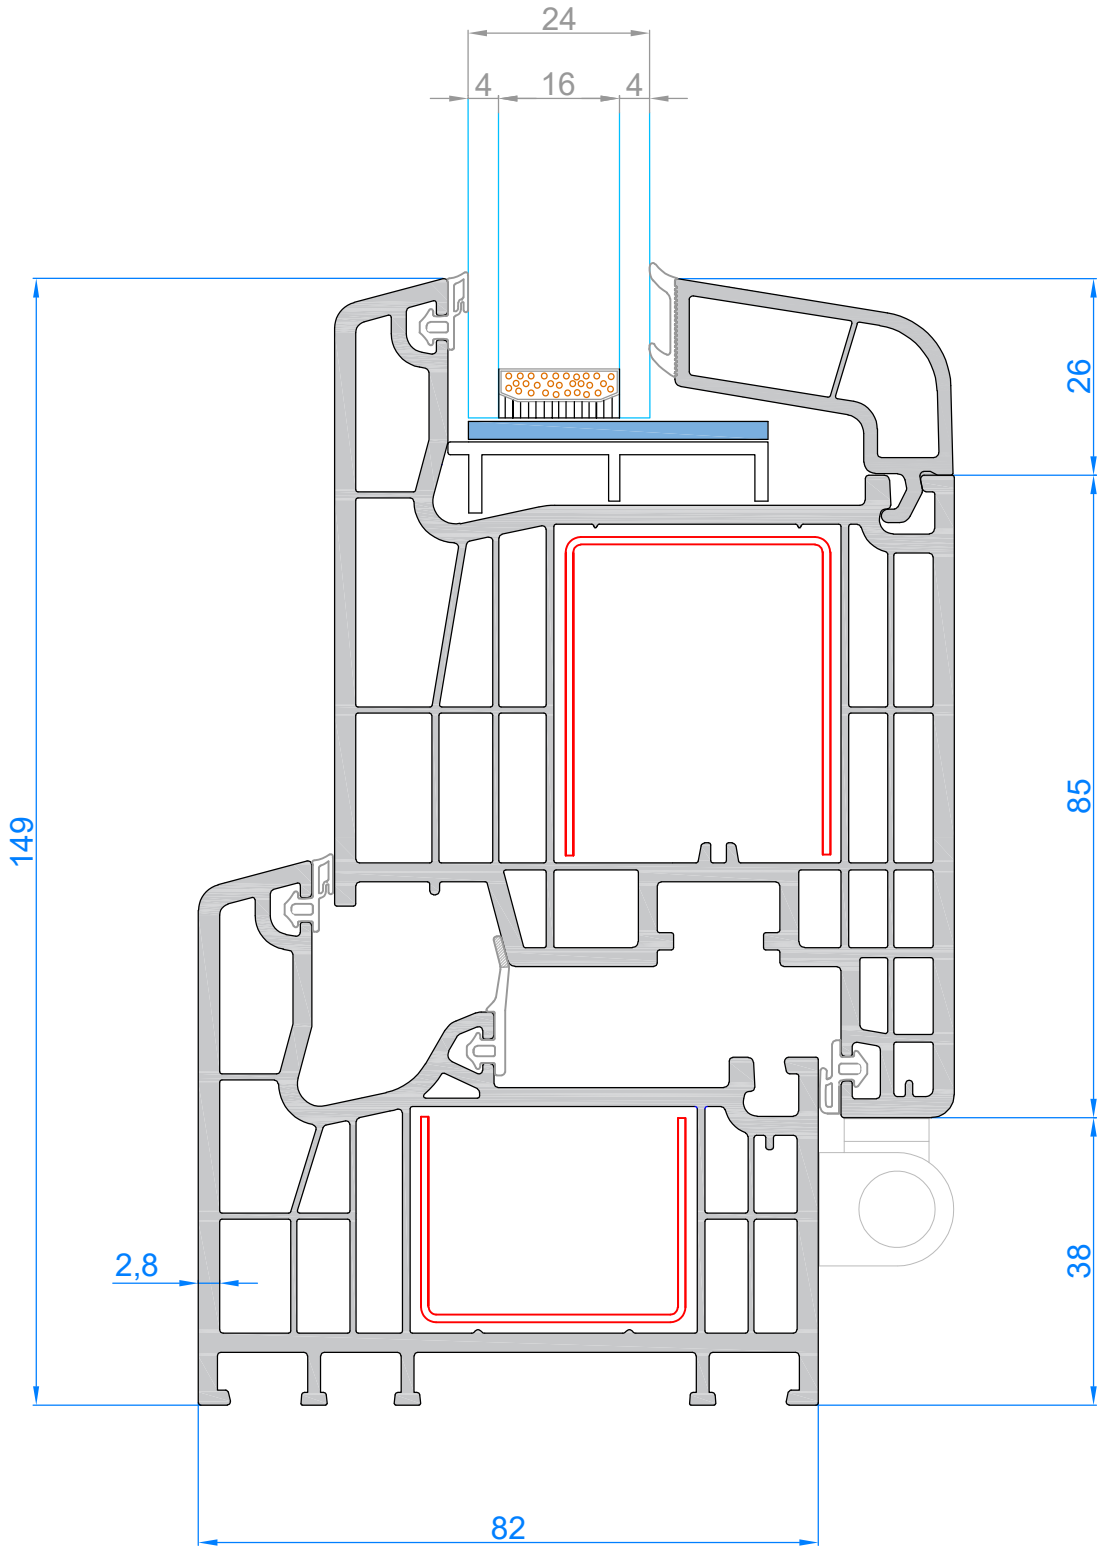

QUANTUM SERİ-QUANTUM SERİE(82 MM)

6 ODA - 6 CHAMBER

ÖLÇEK - SCALE : 1/1

QUANTUM KASA - KANAT BİRLEŞİMİ (ÜÇLÜCAM 36 MM)
QUANTUM FRAME - SASH JOINT (TRIPLE GLASS BEAD)

QUANTUM SERİ-QUANTUM SERİE(82 MM)

6 ODA - 6 CHAMBER

ÖLÇEK - SCALE : 1/1

QUANTUM KASA - KANAT BİRLEŞİMİ (ISICAM 24 MM)
QUANTUM FRAME - SASH JOINT (DUBLE GLASS BEAD)

QUANTUM SERİ-QUANTUM SERİE(82 MM)

6 ODA - 6 CHAMBER

ÖLÇEK - SCALE : 1/1

QUANTUM KASA - KAPI KANAT BİRLEŞİMİ (ISICAM 24 MM)
QUANTUM FRAME - DOORSASH JOINT (DUBLE GLASS BEAD)

QUANTUM SERİ-QUANTUM SERİE(82 MM)

6 ODA - 6 CHAMBER

ÖLÇEK - SCALE : 1/1

QUANTUM KANAT-HAREKETLİ ORTAKAYIT BİRLEŞİMİ
QUANTUM SASH-MOVABLE MULLION JOINT

QUANTUM SERİ-QUANTUM SERİE(82 MM)

6 ODA - 6 CHAMBER

ÖLÇEK - SCALE : 1/1

QUANTUM SERİ-QUANTUM SERİE(82 MM)

6 ODA - 6 CHAMBER

ÖLÇEK - SCALE : 1/1

QUANTUM KASA - KANAT BİRLEŞİMİ (ISICAM 24 MM)
QUANTUM FRAME - SASH JOINT (DUBLE GLASS BEAD)

QUANTUM SERİ-QUANTUM SERİE(82 MM)

6 ODA - 6 CHAMBER