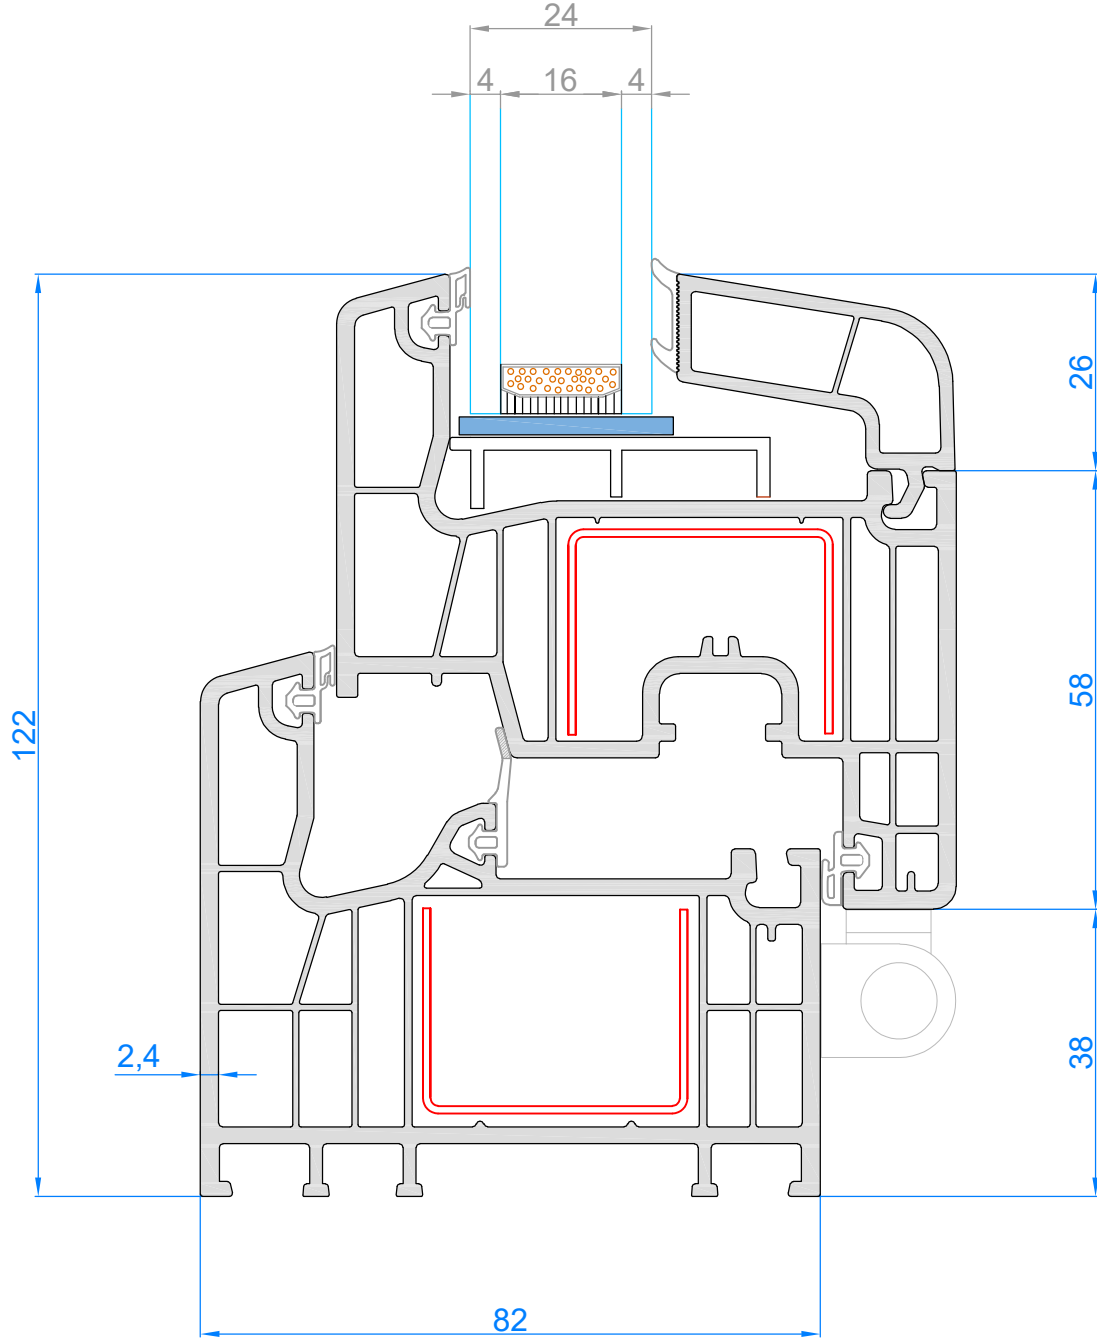

ÖLÇEK - SCALE : 1/1

QUANTUM KASA - KANAT BİRLEŞİMİ (ISICAM 24 MM)
QUANTUM FRAME - SASH JOINT (DUBLE GLASS BEAD)

QUANTUM SERİ-QUANTUM SERİE(82 MM)

6 ODA - 6 CHAMBER

ÖLÇEK - SCALE : 1/1

QUANTUM KASA - KAPI KANAT BİRLEŞİMİ (ISICAM 24 MM)
QUANTUM FRAME - DOORSASH JOINT (DUBLE GLASS BEAD)

QUANTUM SABİT KASA CAM BİRLEŞİMİ
QUANTUM FIX FRAME GLASS JOINT

QUANTUM SERİ-QUANTUM SERİE(82 MM)

6 ODA - 6 CHAMBER

ÖLÇEK - SCALE : 1/1

QUANTUM KASA BAĞ PROFİLİ BİRLEŞİMİ
QUANTUM FRAME COUPLING PROFILE JOINT

QUANTUM SERİ-QUANTUM SERİE(82 MM)

6 ODA - 6 CHAMBER

ÖLÇEK - SCALE : 1/1

QUANTUM KASA - KANAT BİRLEŞİMİ (ISICAM 24 MM)
QUANTUM FRAME - SASH JOINT (DUBLE GLASS BEAD)

QUANTUM SERİ-QUANTUM SERİE(82 MM)

6 ODA - 6 CHAMBER

ÖLÇEK - SCALE : 1/1

QUANTUM KASA - KAPI KANAT BİRLEŞİMİ (ISICAM 24 MM)
QUANTUM FRAME - DOORSASH JOINT (DUBLE GLASS BEAD)

QUANTUM SERİ-QUANTUM SERİE(82 MM)

6 ODA - 6 CHAMBER

ÖLÇEK - SCALE : 1/1

QUANTUM HAREKETLİ ORTAKAYIT BİRLEŞİMİ
QUANTUM MOVABLE MULLION JOINT