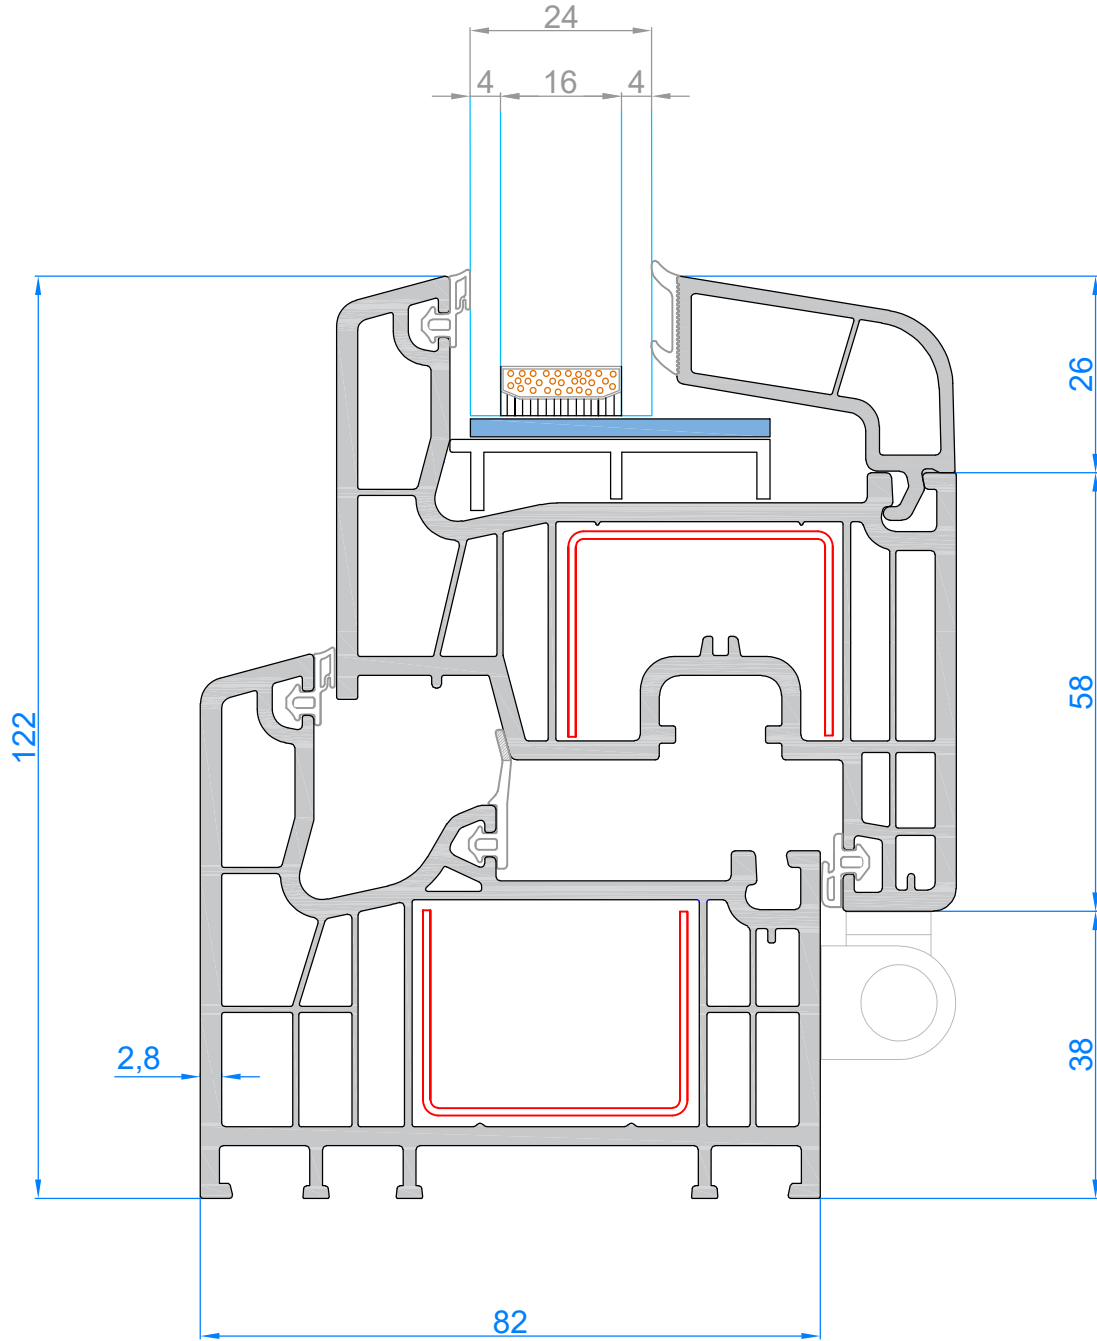

QUANTUM SERİ-QUANTUM SERİE(82 MM)

6 ODA - 6 CHAMBER

ÖLÇEK - SCALE : 1/1

QUANTUM KASA - KANAT BİRLEŞİMİ (ÜÇLÜCAM 36 MM)
QUANTUM FRAME - SASH JOINT (TRIPLE GLASS BEAD)

QUANTUM SERİ-QUANTUM SERİE(82 MM)

6 ODA - 6 CHAMBER

ÖLÇEK - SCALE : 1/1

QUANTUM KASA - KANAT BİRLEŞİMİ (ISICAM 24 MM)
QUANTUM FRAME - SASH JOINT (DUBLE GLASS BEAD)

QUANTUM SERİ-QUANTUM SERİE(82 MM)

6 ODA - 6 CHAMBER

ÖLÇEK - SCALE : 1/1

QUANTUM KASA - KAPI KANAT BİRLEŞİMİ (ISICAM 24 MM)
QUANTUM FRAME - DOORSASH JOINT (DUBLE GLASS BEAD)

QUANTUM SERİ-QUANTUM SERİE(82 MM)

6 ODA - 6 CHAMBER

ÖLÇEK - SCALE : 1/1

QUANTUM KANAT-HAREKETLİ ORTAKAYIT BİRLEŞİMİ
QUANTUM SASH-MOVABLE MULLION JOINT

QUANTUM SERİ-QUANTUM SERİE(82 MM)

6 ODA - 6 CHAMBER

ÖLÇEK - SCALE : 1/1

QUANTUM SERİ-QUANTUM SERİE(82 MM)

6 ODA - 6 CHAMBER

ÖLÇEK - SCALE : 1/1

QUANTUM KASA - KANAT BİRLEŞİMİ (ISICAM 24 MM)
QUANTUM FRAME - SASH JOINT (DUBLE GLASS BEAD)

QUANTUM SERİ-QUANTUM SERİE(82 MM)

6 ODA - 6 CHAMBER