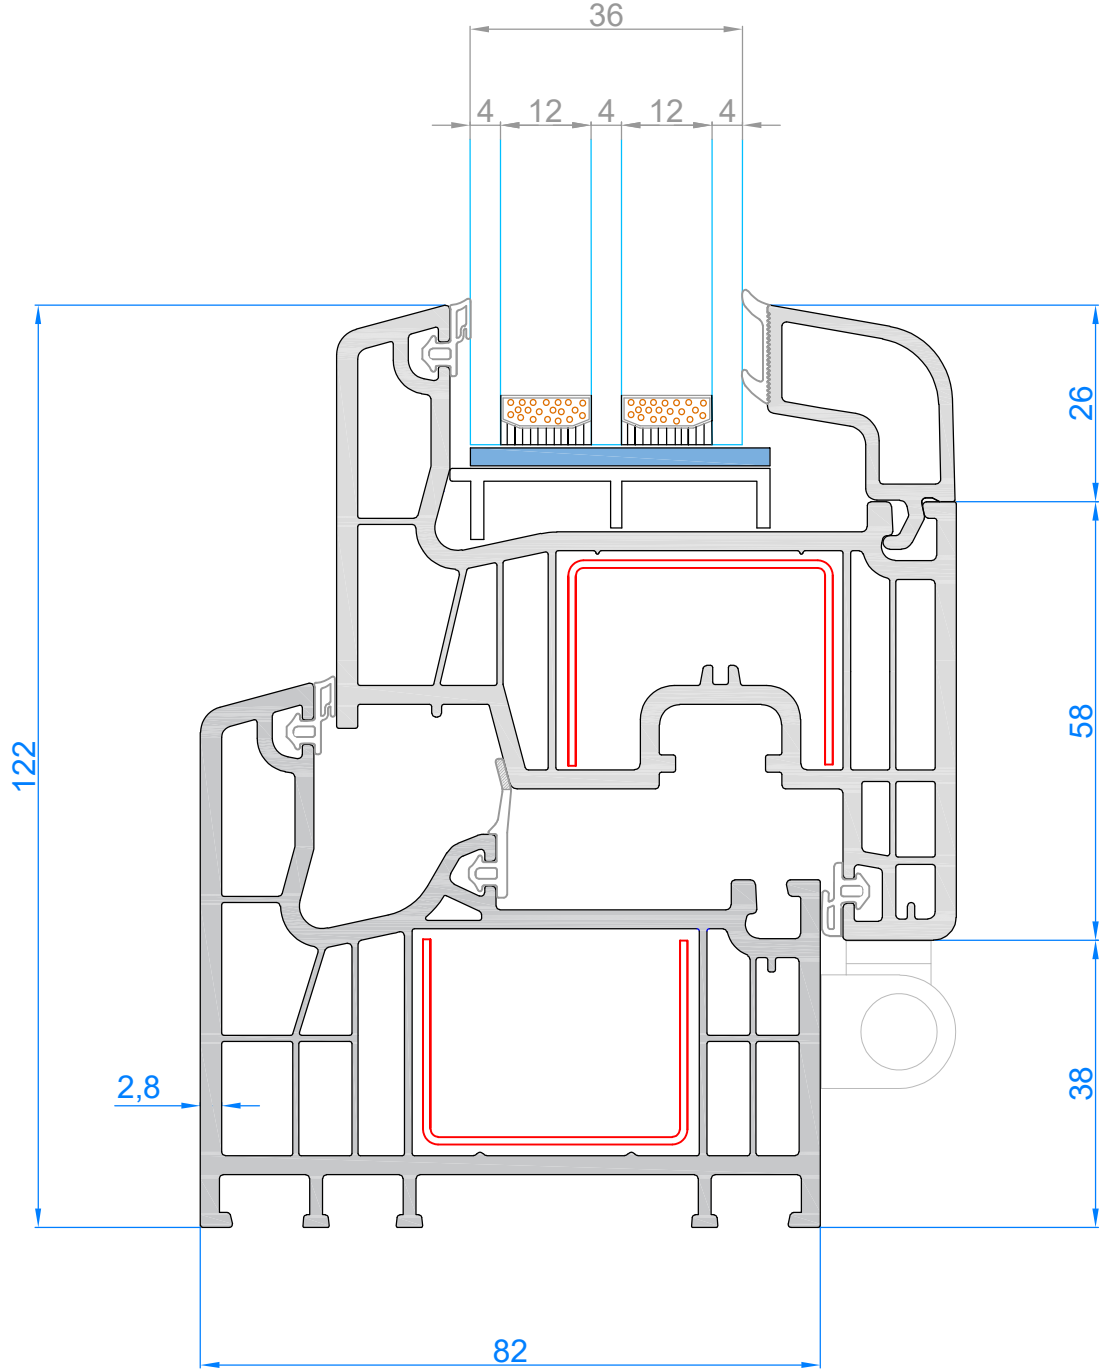

QUANTUM SERİ-QUANTUM SERİE(82 MM)

6 ODA - 6 CHAMBER

ÖLÇEK - SCALE : 1/1

QUANTUM KASA - KANAT BİRLEŞİMİ (ÜÇLÜCAM 36 MM)
QUANTUM FRAME - SASH JOINT (TRIPLE GLASS BEAD)

QUANTUM SERİ-QUANTUM SERİE(82 MM)

6 ODA - 6 CHAMBER

ÖLÇEK - SCALE : 1/1

QUANTUM KASA - KANAT BİRLEŞİMİ (ISICAM 24 MM)
QUANTUM FRAME - SASH JOINT (DUBLE GLASS BEAD)

QUANTUM SERİ-QUANTUM SERİE(82 MM)

6 ODA - 6 CHAMBER

ÖLÇEK - SCALE : 1/1

QUANTUM KASA - KAPI KANAT BİRLEŞİMİ (ISICAM 24 MM)
QUANTUM FRAME - DOORSASH JOINT (DUBLE GLASS BEAD)

QUANTUM SERİ-QUANTUM SERİE(82 MM)

6 ODA - 6 CHAMBER

ÖLÇEK - SCALE : 1/1

QUANTUM KANAT-HAREKETLİ ORTAKAYIT BİRLEŞİMİ
QUANTUM SASH-MOVABLE MULLION JOINT

QUANTUM SERİ-QUANTUM SERİE(82 MM)

6 ODA - 6 CHAMBER

ÖLÇEK - SCALE : 1/1

QUANTUM SERİ-QUANTUM SERİE(82 MM)

6 ODA - 6 CHAMBER

ÖLÇEK - SCALE : 1/1

QUANTUM KASA - KANAT BİRLEŞİMİ (ISICAM 24 MM)
QUANTUM FRAME - SASH JOINT (DUBLE GLASS BEAD)

QUANTUM SERİ-QUANTUM SERİE(82 MM)

6 ODA - 6 CHAMBER