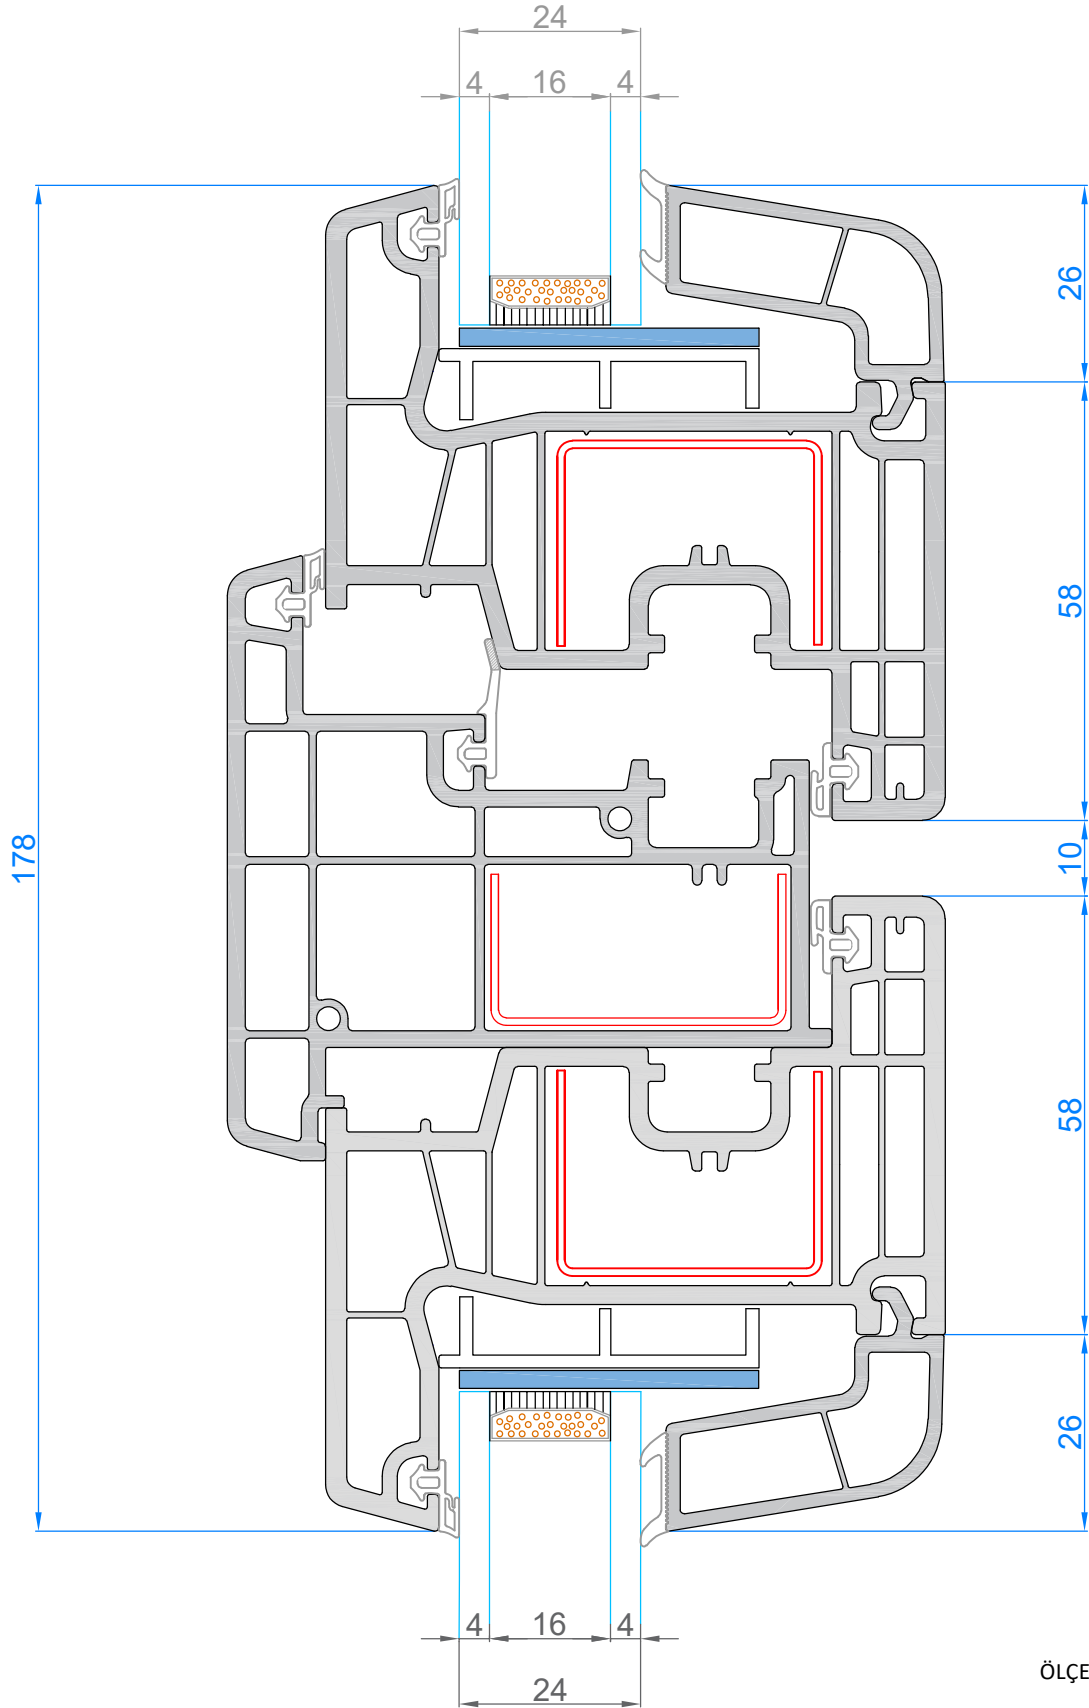

QUANTUM SERİ-QUANTUM SERİE(82 MM)

6 ODA - 6 CHAMBER

ÖLÇEK - SCALE : 1/1

QUANTUM KASA - KANAT BİRLEŞİMİ (ÜÇLÜCAM 36 MM)
QUANTUM FRAME - SASH JOINT (TRIPLE GLASS BEAD)

QUANTUM SERİ-QUANTUM SERİE(82 MM)

6 ODA - 6 CHAMBER

ÖLÇEK - SCALE : 1/1

QUANTUM KASA - KANAT BİRLEŞİMİ (ISICAM 24 MM)
QUANTUM FRAME - SASH JOINT (DUBLE GLASS BEAD)

QUANTUM SERİ-QUANTUM SERİE(82 MM)

6 ODA - 6 CHAMBER

ÖLÇEK - SCALE : 1/1

QUANTUM KASA - KAPI KANAT BİRLEŞİMİ (ISICAM 24 MM)
QUANTUM FRAME - DOORSASH JOINT (DUBLE GLASS BEAD)

QUANTUM SERİ-QUANTUM SERİE(82 MM)

6 ODA - 6 CHAMBER

ÖLÇEK - SCALE : 1/1

QUANTUM KANAT-HAREKETLİ ORTAKAYIT BİRLEŞİMİ
QUANTUM SASH-MOVABLE MULLION JOINT

QUANTUM SERİ-QUANTUM SERİE(82 MM)

6 ODA - 6 CHAMBER

ÖLÇEK - SCALE : 1/1

QUANTUM SERİ-QUANTUM SERİE(82 MM)

6 ODA - 6 CHAMBER

ÖLÇEK - SCALE : 1/1

QUANTUM KASA - KANAT BİRLEŞİMİ (ISICAM 24 MM)
QUANTUM FRAME - SASH JOINT (DUBLE GLASS BEAD)

QUANTUM SERİ-QUANTUM SERİE(82 MM)

6 ODA - 6 CHAMBER