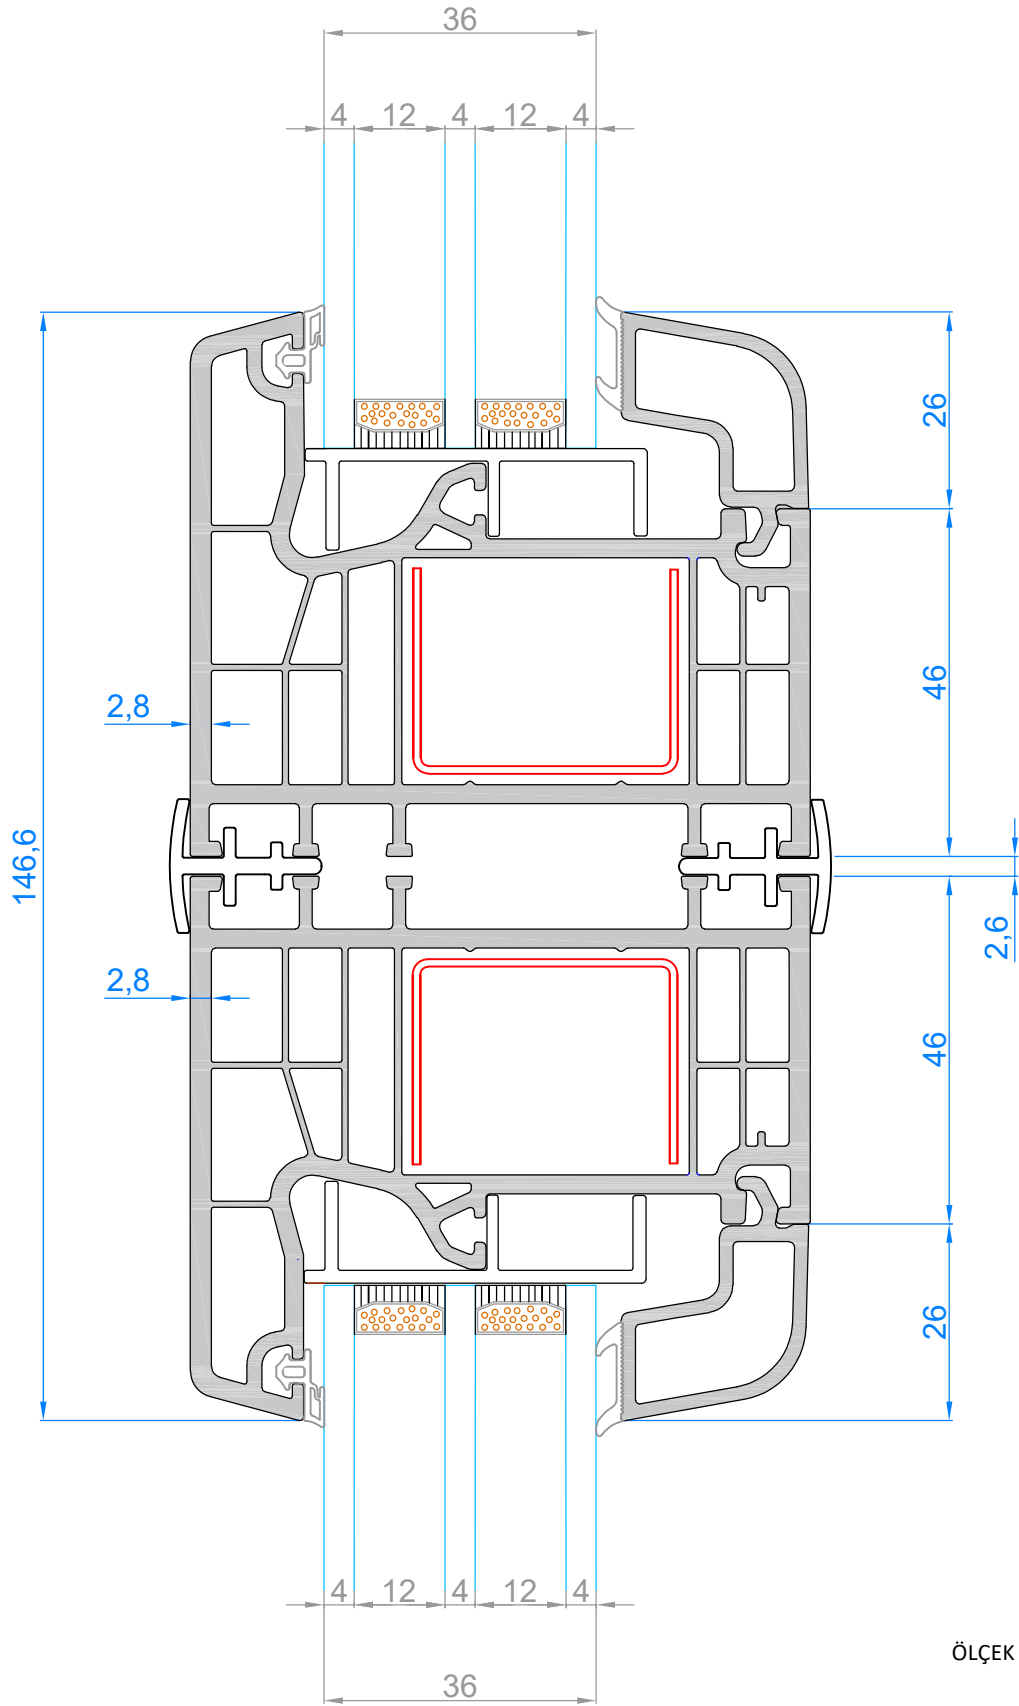

QUANTUM SERİ-QUANTUM SERİE(82 MM)

6 ODA - 6 CHAMBER

ÖLÇEK - SCALE : 1/1

QUANTUM KASA BAĞ PROFİLİ BİRLEŞİMİ
QUANTUM FRAME COUPLING PROFILE JOINT