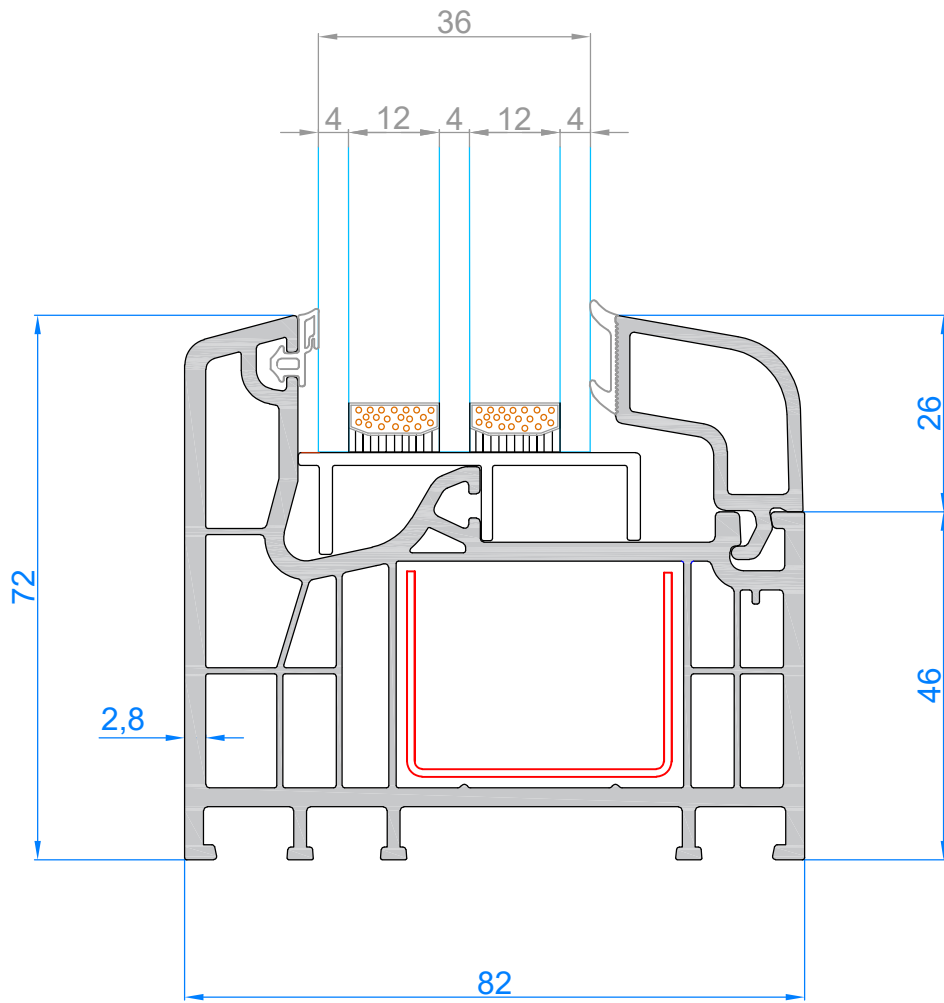

ÖLÇEK - SCALE : 1/1

QUANTUM KASA - KANAT BİRLEŞİMİ (ISICAM 24 MM)
QUANTUM FRAME - SASH JOINT (DUBLE GLASS BEAD)

QUANTUM SERİ-QUANTUM SERİE(82 MM)

6 ODA - 6 CHAMBER

ÖLÇEK - SCALE : 1/1

QUANTUM KASA - KAPI KANAT BİRLEŞİMİ (ISICAM 24 MM)
QUANTUM FRAME - DOORSASH JOINT (DUBLE GLASS BEAD)

QUANTUM SERİ-QUANTUM SERİE(82 MM)

6 ODA - 6 CHAMBER

ÖLÇEK - SCALE : 1/1

QUANTUM KANAT-HAREKETLİ ORTAKAYIT BİRLEŞİMİ
QUANTUM SASH-MOVABLE MULLION JOINT

QUANTUM SERİ-QUANTUM SERİE(82 MM)

6 ODA - 6 CHAMBER

ÖLÇEK - SCALE : 1/1

QUANTUM SABİT KASA CAM BİRLEŞİMİ
QUANTUM FIX FRAME GLASS JOINT

QUANTUM SERİ-QUANTUM SERİE(82 MM)

6 ODA - 6 CHAMBER

ÖLÇEK - SCALE : 1/1

QUANTUM KASA BAĞ PROFİLİ BİRLEŞİMİ
QUANTUM FRAME COUPLING PROFILE JOINT

QUANTUM SERİ-QUANTUM SERİE(82 MM)

6 ODA - 6 CHAMBER

ÖLÇEK - SCALE : 1/1

QUANTUM KASA - KANAT BİRLEŞİMİ (ISICAM 24 MM)
QUANTUM FRAME - SASH JOINT (DUBLE GLASS BEAD)

QUANTUM SERİ-QUANTUM SERİE(82 MM)

6 ODA - 6 CHAMBER