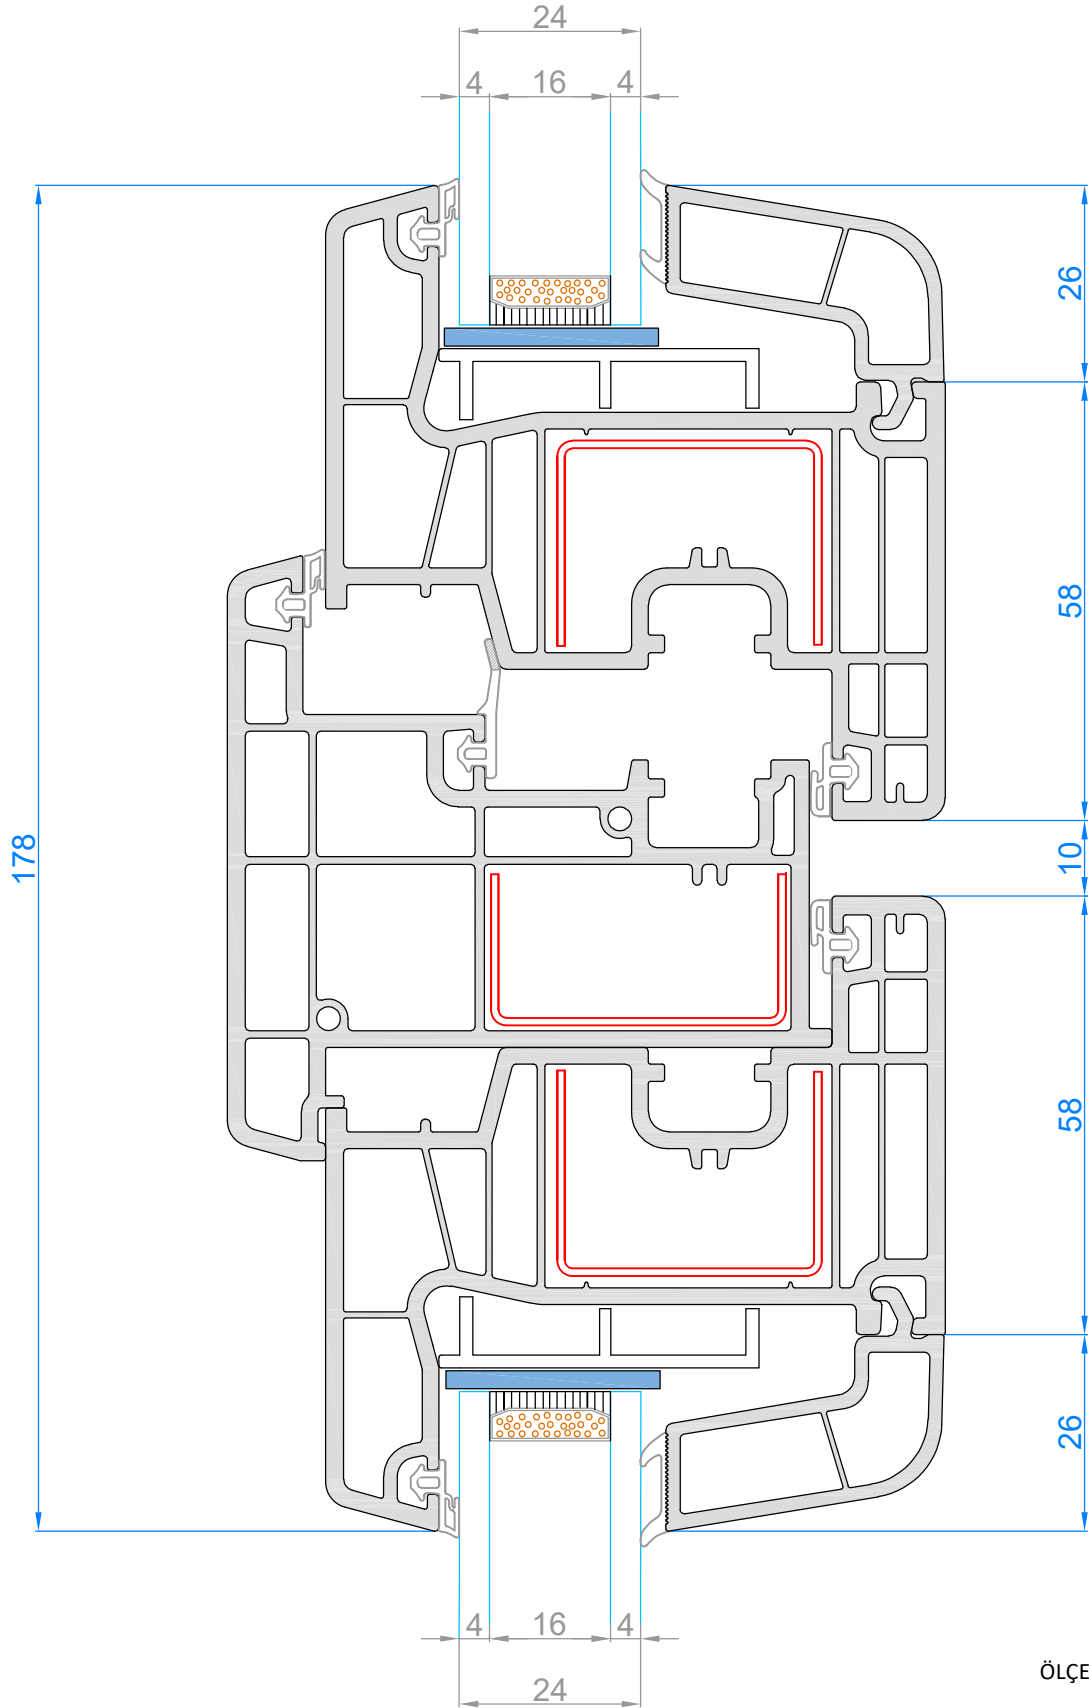

QUANTUM SERİ-QUANTUM SERİE(82 MM)

6 ODA - 6 CHAMBER

ÖLÇEK - SCALE : 1/1

QUANTUM KASA - KANAT BİRLEŞİMİ (ÜÇLÜCAM 36 MM)
QUANTUM FRAME - SASH JOINT (TRIPLE GLASS BEAD)

QUANTUM SERİ-QUANTUM SERİE(82 MM)

6 ODA - 6 CHAMBER

ÖLÇEK - SCALE : 1/1

QUANTUM KASA - KANAT BİRLEŞİMİ (ISICAM 24 MM)
QUANTUM FRAME - SASH JOINT (DUBLE GLASS BEAD)

QUANTUM SERİ-QUANTUM SERİE(82 MM)

6 ODA - 6 CHAMBER

ÖLÇEK - SCALE : 1/1

QUANTUM KASA - KAPI KANAT BİRLEŞİMİ (ISICAM 24 MM)
QUANTUM FRAME - DOORSASH JOINT (DUBLE GLASS BEAD)

QUANTUM SERİ-QUANTUM SERİE(82 MM)

6 ODA - 6 CHAMBER

ÖLÇEK - SCALE : 1/1

QUANTUM KASA - KANAT BİRLEŞİMİ (ISICAM 24 MM)
QUANTUM FRAME - SASH JOINT (DUBLE GLASS BEAD)

QUANTUM SERİ-QUANTUM SERİE(82 MM)

6 ODA - 6 CHAMBER

ÖLÇEK - SCALE : 1/1

QUANTUM KASA - KAPI KANAT BİRLEŞİMİ (ISICAM 24 MM)
QUANTUM FRAME - DOORSASH JOINT (DUBLE GLASS BEAD)

QUANTUM SERİ-QUANTUM SERİE(82 MM)

6 ODA - 6 CHAMBER

ÖLÇEK - SCALE : 1/1

QUANTUM HAREKETLİ ORTAKAYIT BİRLEŞİMİ
QUANTUM MOVABLE MULLION JOINT