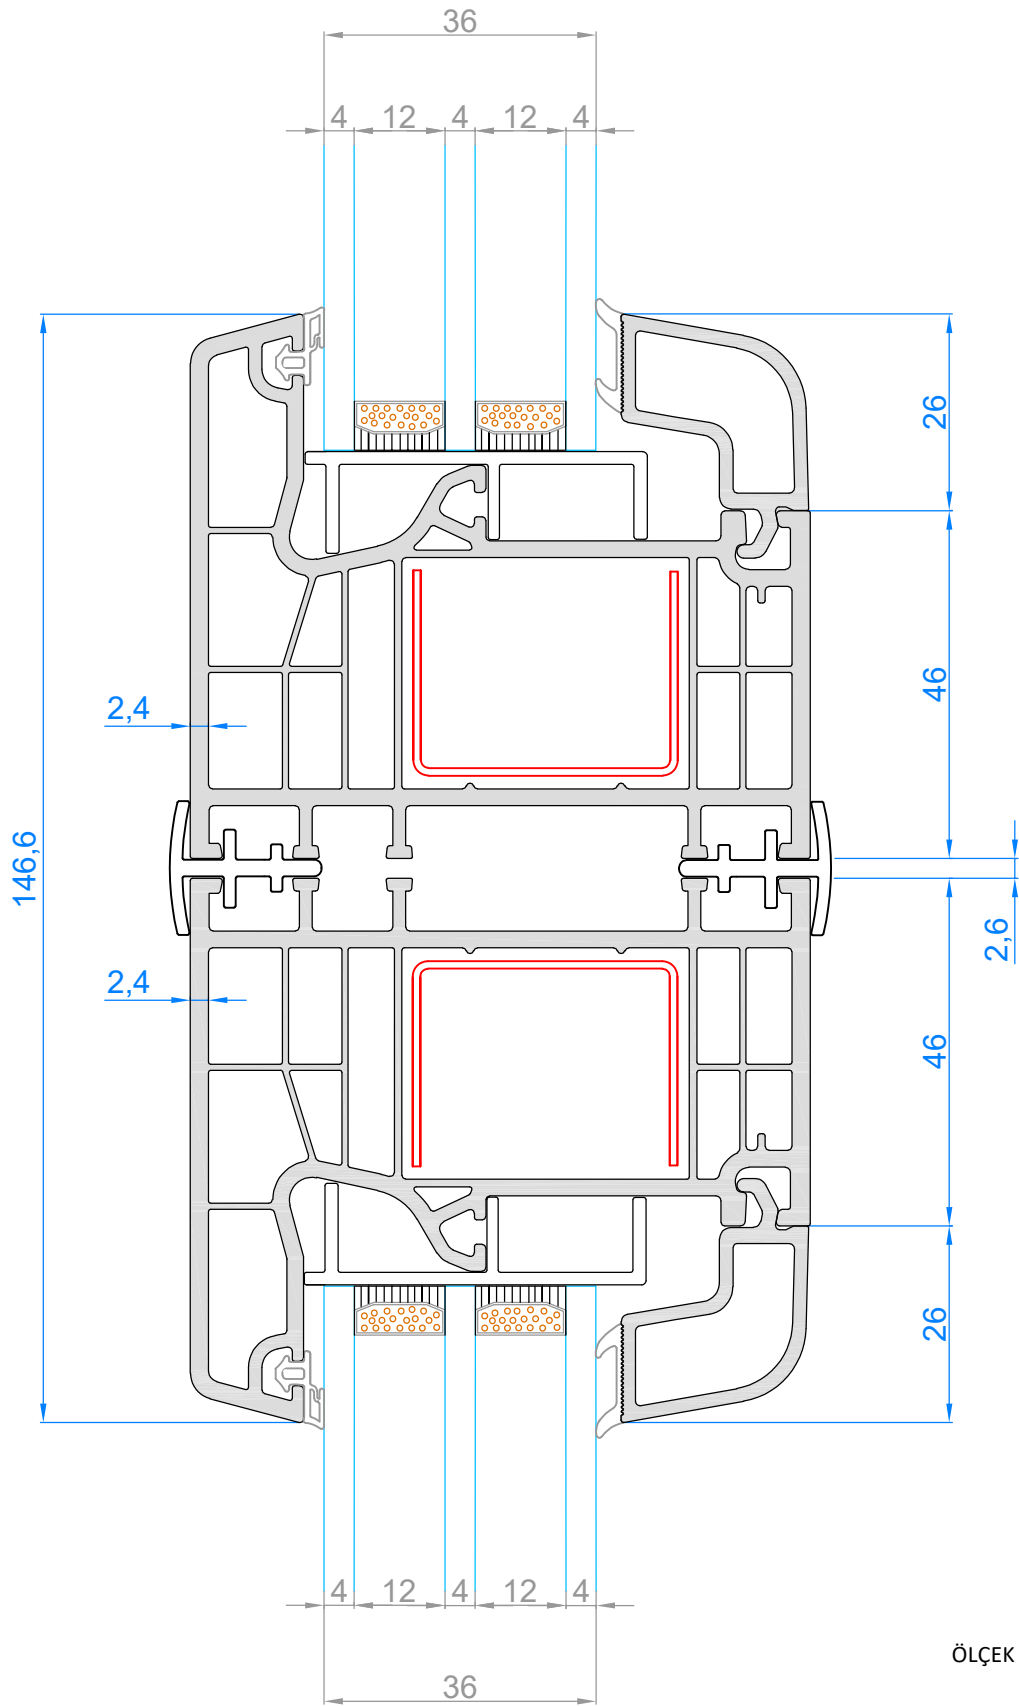

QUANTUM SERİ-QUANTUM SERİE(82 MM)

6 ODA - 6 CHAMBER

ÖLÇEK - SCALE : 1/1

QUANTUM KASA , BAĞ PROFİLİ BİRLEŞİMİ
QUANTUM FRAME ,COUPLING PROFILE JOINT

EUROPLAST®
PVC WINDOW AND DOOR SYSTEMS