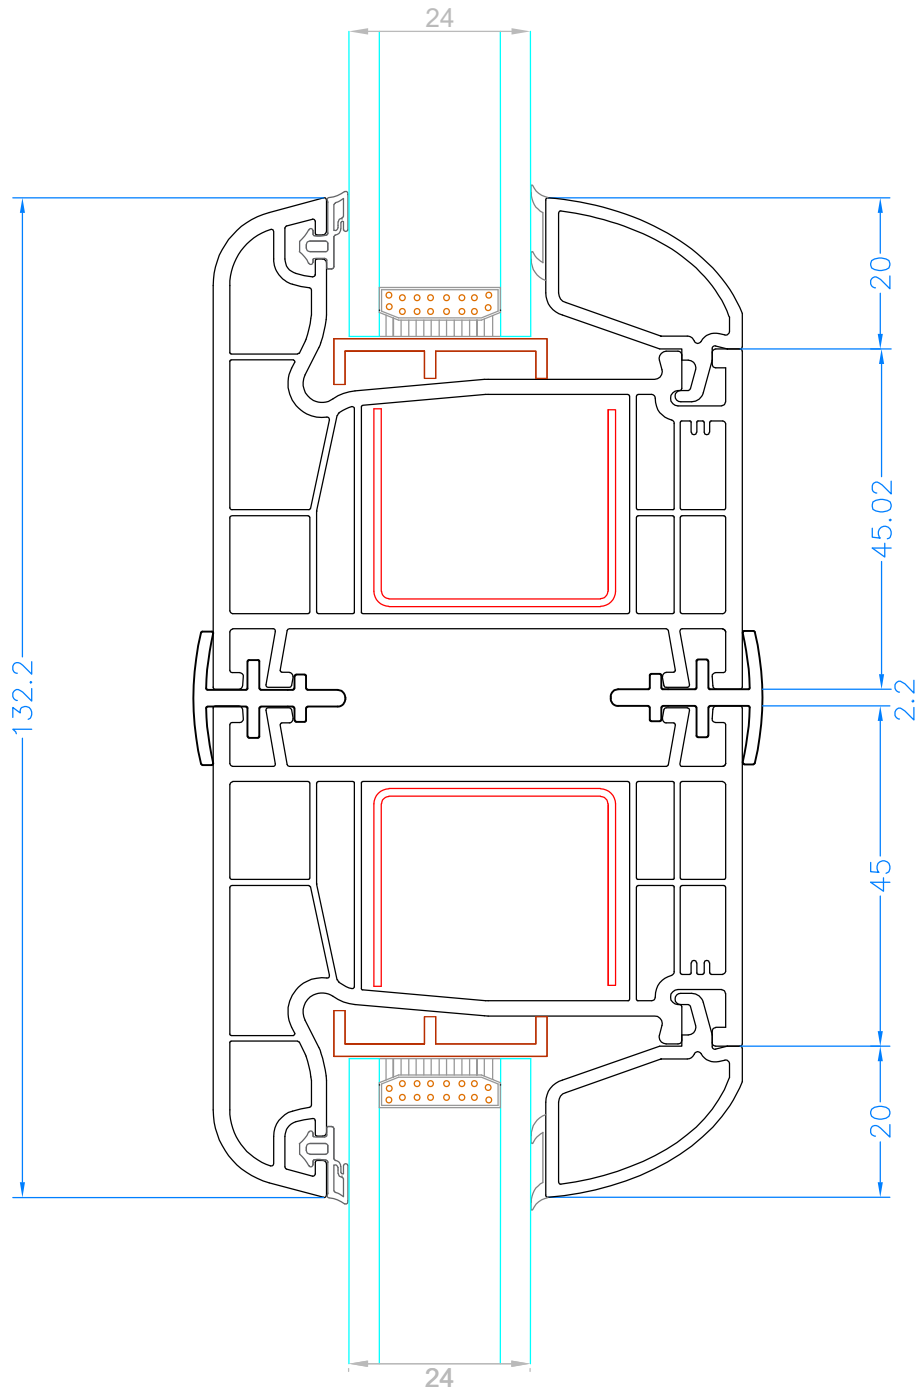

YAKUT SERİ - YAKUT SERIE (70 mm)

5 Oda - 5 Chamber

ÖLÇEK - SCALE : 1/1

Cam - Glass : 24 mm

Çıta kodu - Glass bead code: 70131

YAKUT KASA - KAPIKANAT BİRLEŞİMİ 3D MENTEŞE
YAKUT FRAME - DOORSASH JOINT 3D HIGNE

YAKUT SERİ - YAKUT SERIE (70 mm)

5 Oda - 5 Chamber

ÖLÇEK - SCALE : 1/1

Cam - Glass : 24 mm

Çıta kodu - Glass bead code: 70131

YAKUT KASA - DIŞA AÇILIR KAPIKANAT BİRLEŞİMİ
YAKUT FRAME - OPENING OUTWARDS DOORSASH JOINT

YAKUT SERİ - YAKUT SERIE (70 mm)

5 Oda - 5 Chamber

ÖLÇEK - SCALE : 1/1

Cam - Glass : 24 mm

Cam çita kodu - Glass bead code : 70131

YAKUT KASA - BAĞ PROFİLİ BİRLEŞİMİ
YAKUT FRAME - COUPLING PROFILE JOINT

YAKUT SERİ - YAKUT SERIE (70 mm)

5 Oda - 5 Chamber

ÖLÇEK - SCALE : 1/1

YAKUT KASA - AÇILI KÖŞEDÖNÜŞ BİRLEŞİMİ
YAKUT FRAME - ANGULAR CORNER TURN JOINT

YAKUT SERİ - YAKUT SERIE (70 mm)

5 Oda - 5 Chamber

ÖLÇEK - SCALE : 1/1

YAKUT KASA - 90° KÖŞEDÖNÜŞ BİRLEŞİMİ
YAKUT FRAME - 90° CORNER TURN JOINT