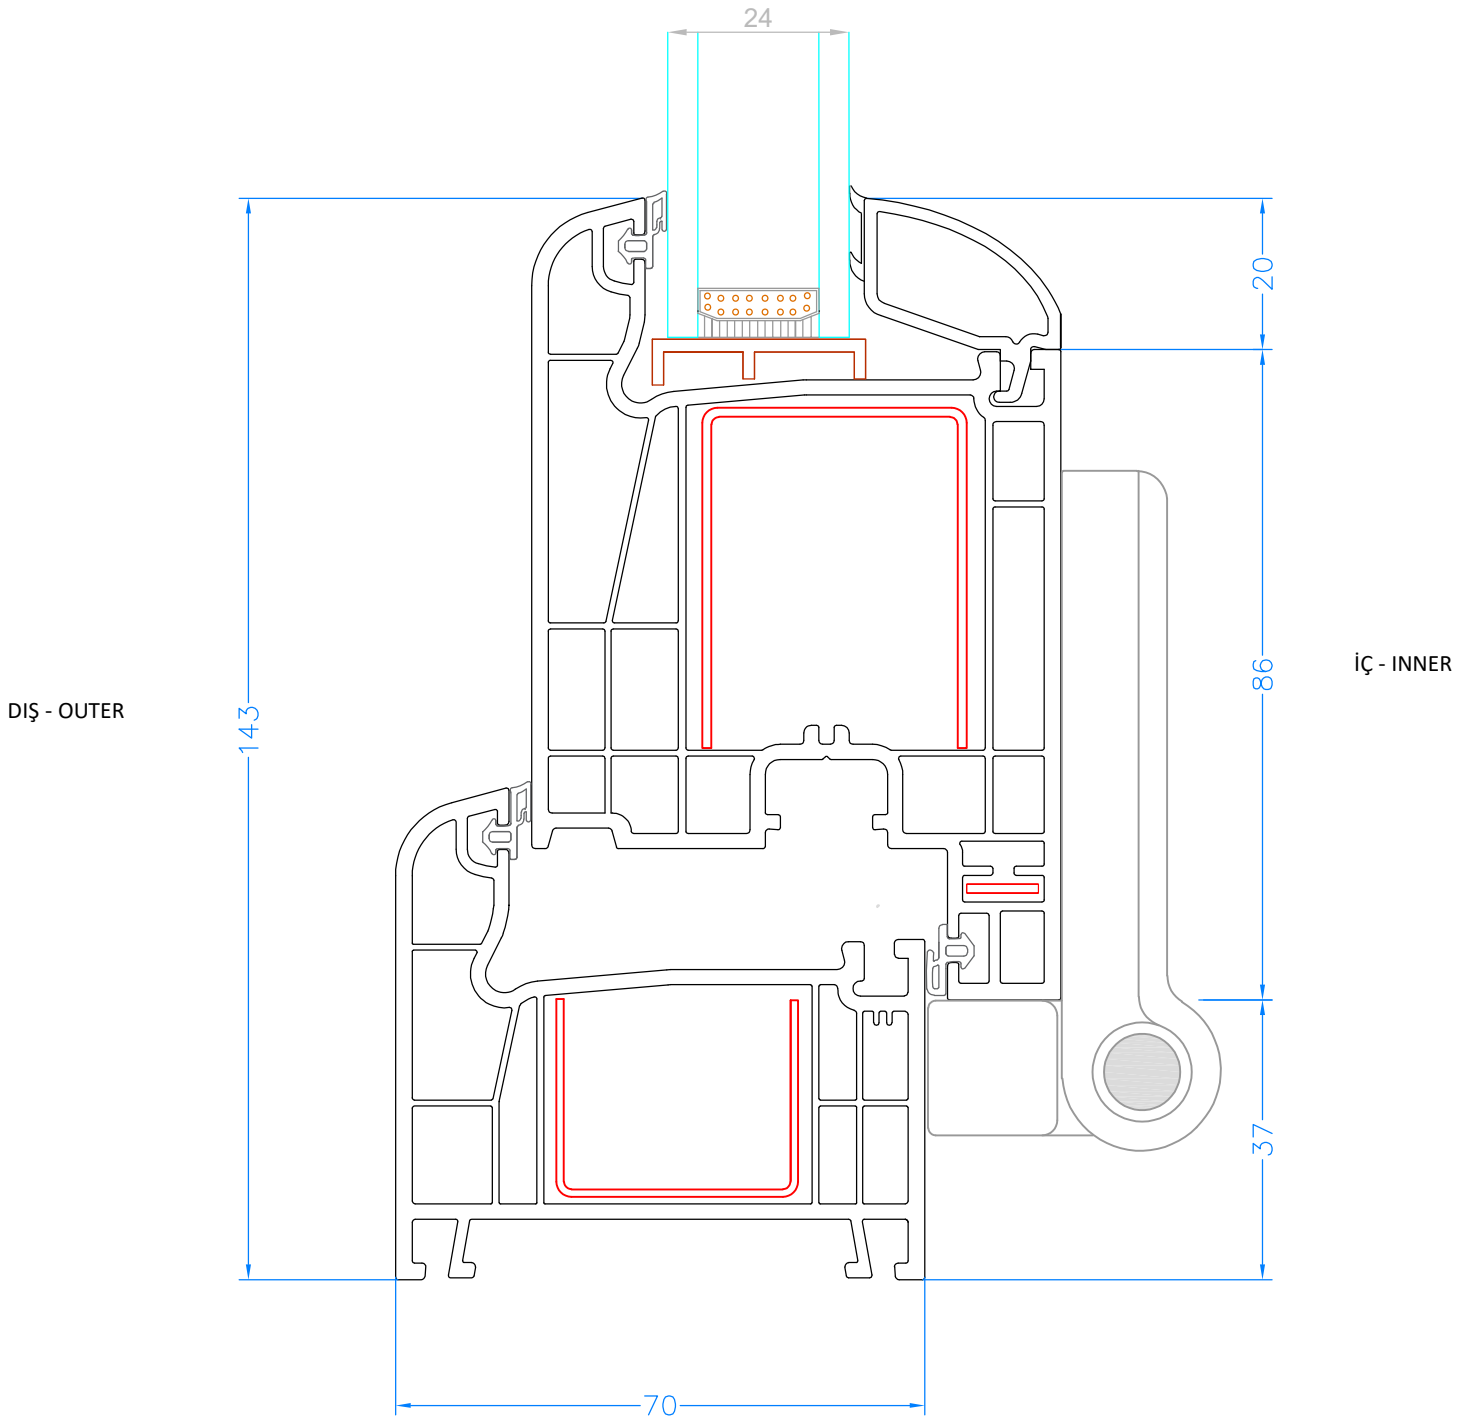

YAKUT PERVAZLI KASA - KANAT BİRLEŞİMİ
YAKUT FRINGED FRAME - SASH JOINT

YAKUT SERİ - YAKUT SERIE (70 mm)

5 Oda - 5 Chamber

ÖLÇEK - SCALE : 1/1

Cam - Glass : 24 mm
Çıta kodu - Glass bead code: 70131

YAKUT KASA - KAPIKANAT BİRLEŞİMİ
YAKUT FRAME - DOORSASH JOINT

YAKUT SERİ - YAKUT SERIE (70 mm)

5 Oda - 5 Chamber

ÖLÇEK - SCALE : 1/1

Cam - Glass : 24 mm

Çıta kodu - Glass bead code: 70131

YAKUT KASA - KAPIKANAT BİRLEŞİMİ 3D MENTEŞE
YAKUT FRAME - DOORSASH JOINT 3D HIGNE

YAKUT SERİ - YAKUT SERIE (70 mm)

5 Oda - 5 Chamber

ÖLÇEK - SCALE : 1/1

Cam - Glass : 24 mm

Çıta kodu - Glass bead code: 70131

YAKUT KASA - DIŞA AÇILIR KAPIKANAT BİRLEŞİMİ
YAKUT FRAME - OPENING OUTWARDS DOORSASH JOINT

5 Oda - 5 Chamber

ÖLÇEK - SCALE : 1/1

YAKUT KASA - AÇILI KÖŞEDÖNÜŞ BİRLEŞİMİ
YAKUT FRAME - ANGULAR CORNER TURN JOINT

YAKUT SERİ - YAKUT SERIE (70 mm)

5 Oda - 5 Chamber

ÖLÇEK - SCALE : 1/1

YAKUT KASA - 90° KÖŞEDÖNÜŞ BİRLEŞİMİ
YAKUT FRAME - 90° CORNER TURN JOINT