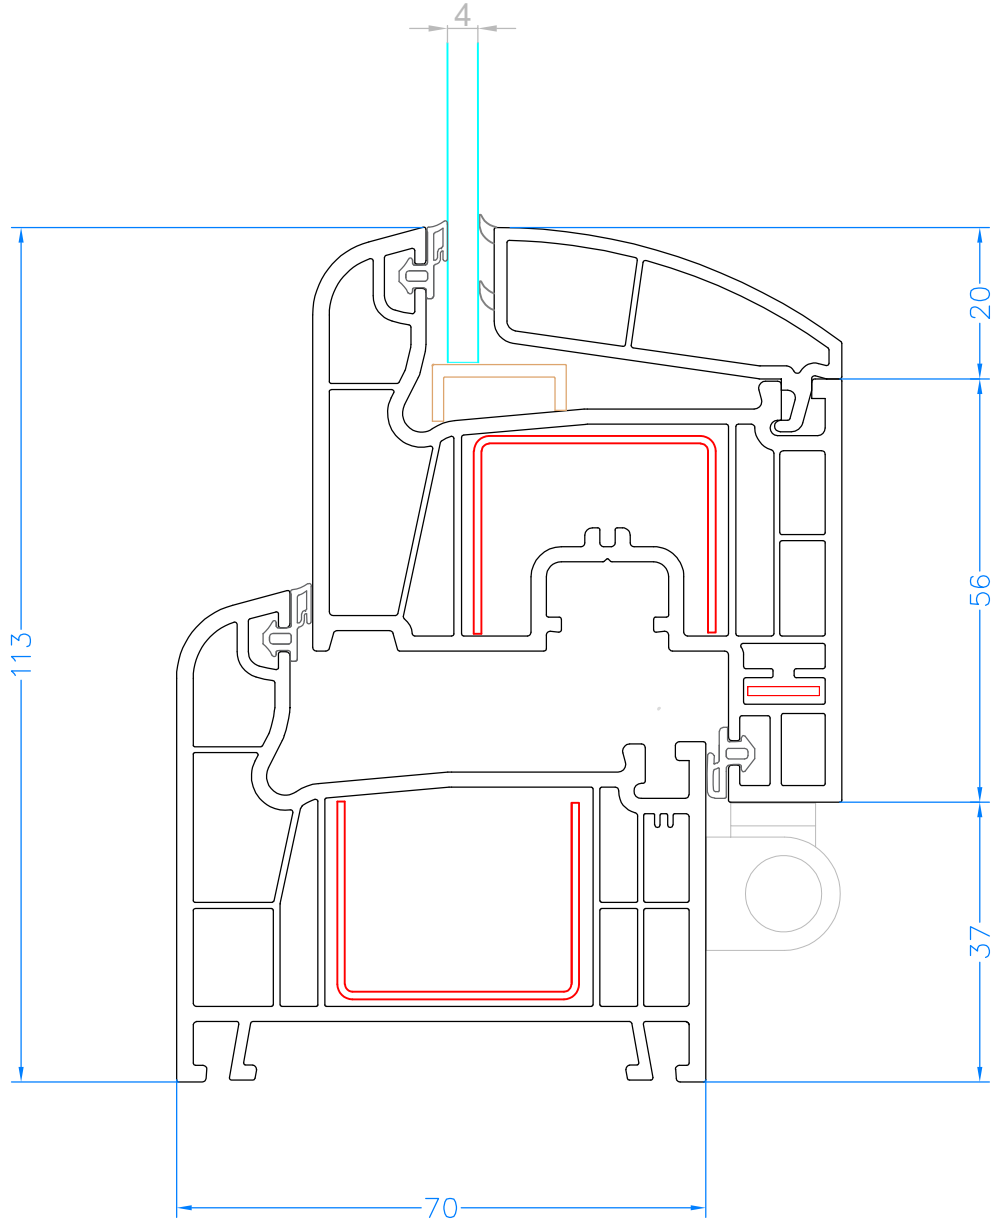

YAKUT SERİ - YAKUT SERIE (70 mm)

5 Oda - 5 Chamber

ÖLÇEK - SCALE : 1/1

Cam - Glass : 4 mm

Çıta kodu - Glass bead code: 70111

YAKUT KASA - KANAT BİRLEŞİMİ 4 MM CAM
YAKUT FRAME - SASH JOINT

YAKUT SERİ - YAKUT SERIE (70 mm)

5 Oda - 5 Chamber

ÖLÇEK - SCALE : 1/1

Cam - Glass : 20 mm

Çıta kodu - Glass bead code: 70121

YAKUT KASA - KANAT BİRLEŞİMİ 20 MM CAM
YAKUT FRAME - SASH JOINT

YAKUT SERİ - YAKUT SERIE (70 mm)

5 Oda - 5 Chamber

ÖLÇEK - SCALE : 1/1

Cam - Glass : 24 mm

Çıta kodu - Glass bead code: 70131

YAKUT KASA - KANAT BİRLEŞİMİ 24 MM CAM
YAKUT FRAME - SASH JOINT

YAKUT SERİ - YAKUT SERIE (70 mm)

5 Oda - 5 Chamber

ÖLÇEK - SCALE : 1/1

5 Oda - 5 Chamber

ÖLÇEK - SCALE : 1/1

YAKUT KASA - AÇILI KÖŞEDÖNÜŞ BİRLEŞİMİ
YAKUT FRAME - ANGULAR CORNER TURN JOINT

YAKUT SERİ - YAKUT SERIE (70 mm)

5 Oda - 5 Chamber

ÖLÇEK - SCALE : 1/1

YAKUT KASA - 90° KÖŞEDÖNÜŞ BİRLEŞİMİ
YAKUT FRAME - 90° CORNER TURN JOINT