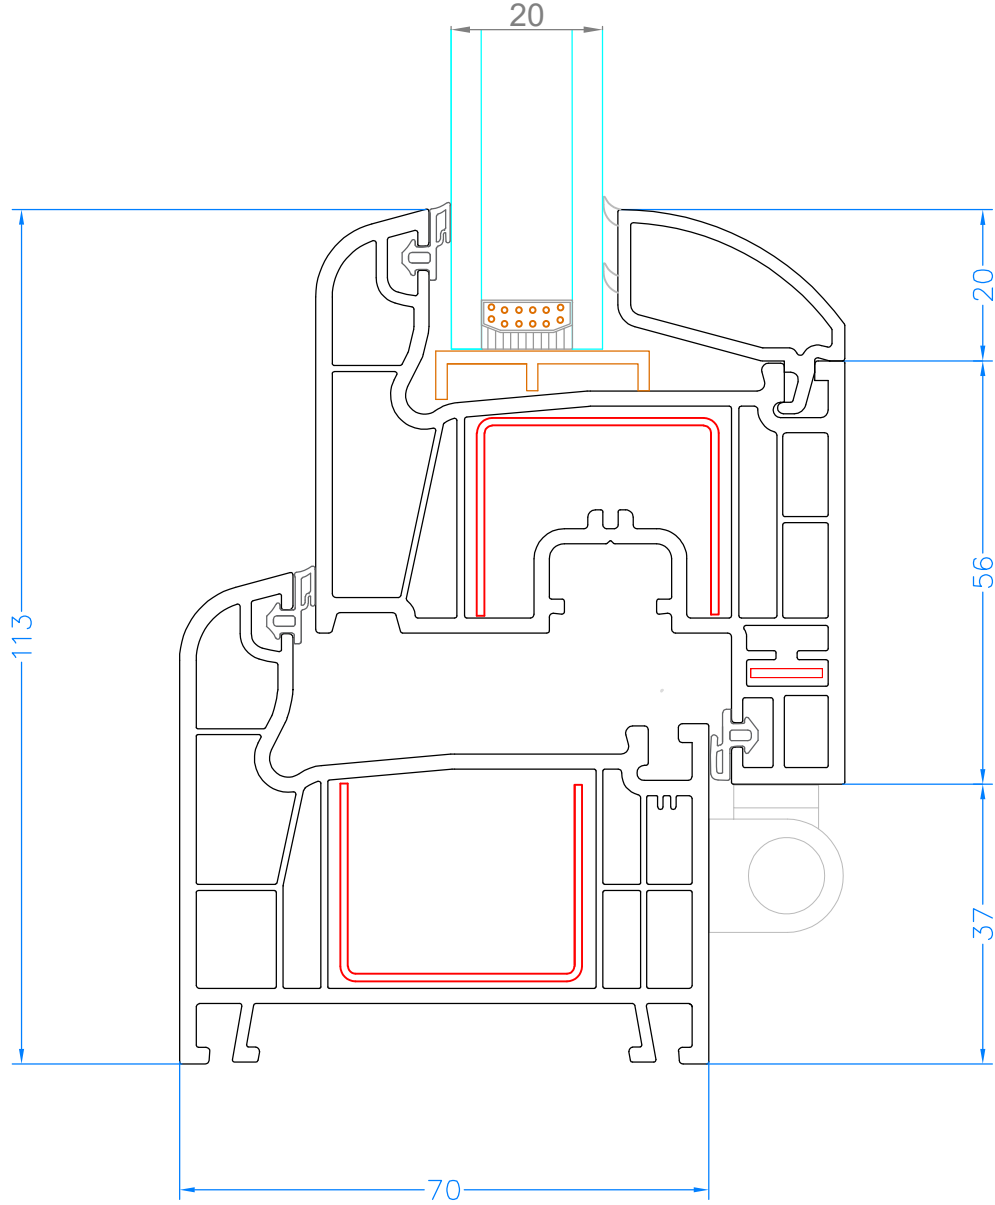

YAKUT SERİ - YAKUT SERIE (70 mm)

5 Oda - 5 Chamber

ÖLÇEK - SCALE : 1/1

Cam - Glass : 4 mm

Çıta kodu - Glass bead code: 70111

YAKUT KASA - KANAT BİRLEŞİMİ 4 MM CAM
YAKUT FRAME - SASH JOINT

YAKUT SERİ - YAKUT SERIE (70 mm)

5 Oda - 5 Chamber

ÖLÇEK - SCALE : 1/1

Cam - Glass : 20 mm

Çıta kodu - Glass bead code: 70121

YAKUT KASA - KANAT BİRLEŞİMİ 20 MM CAM
YAKUT FRAME - SASH JOINT

YAKUT SERİ - YAKUT SERIE (70 mm)

5 Oda - 5 Chamber

ÖLÇEK - SCALE : 1/1

Cam - Glass : 24 mm

Çıta kodu - Glass bead code: 70131

YAKUT KASA - KANAT BİRLEŞİMİ 24 MM CAM
YAKUT FRAME - SASH JOINT

YAKUT SERİ - YAKUT SERIE (70 mm)

5 Oda - 5 Chamber

ÖLÇEK - SCALE : 1/1

5 Oda - 5 Chamber

ÖLÇEK - SCALE : 1/1

YAKUT KASA - AÇILI KÖŞEDÖNÜŞ BİRLEŞİMİ
YAKUT FRAME - ANGULAR CORNER TURN JOINT

YAKUT SERİ - YAKUT SERIE (70 mm)

5 Oda - 5 Chamber

ÖLÇEK - SCALE : 1/1

YAKUT KASA - 90° KÖŞEDÖNÜŞ BİRLEŞİMİ
YAKUT FRAME - 90° CORNER TURN JOINT