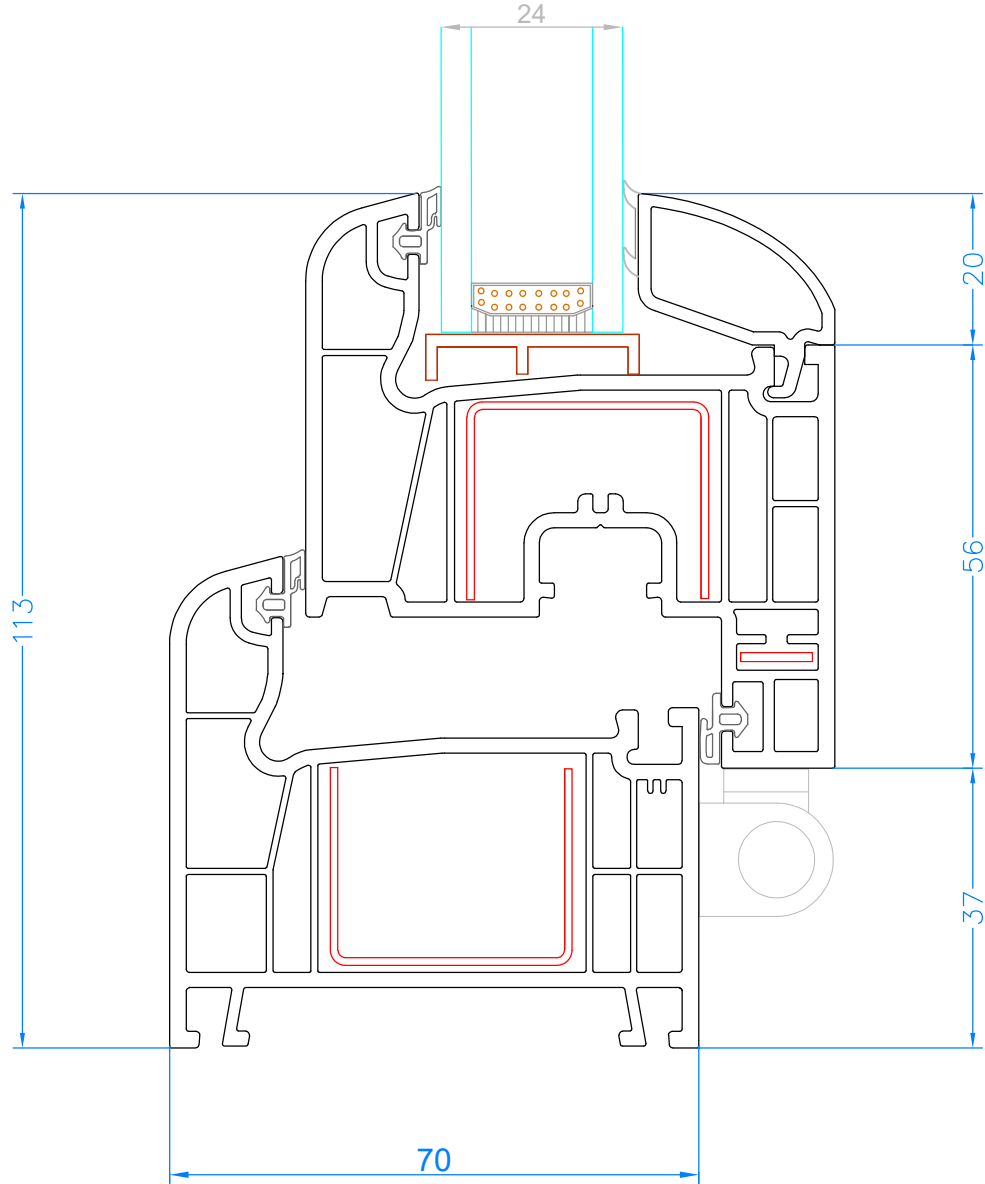

5 Oda - 5 Chamber

ÖLÇEK - SCALE : 1/1

Cam - Glass : 20 mm

Çıta kodu - Glass bead code: 70121

YAKUT KASA - KANAT BİRLEŞİMİ 20 MM CAM
YAKUT FRAME - SASH JOINT

YAKUT SERİ - YAKUT SERIE (70 mm)

5 Oda - 5 Chamber

ÖLÇEK - SCALE : 1/1

Cam - Glass : 24 mm

Çıta kodu - Glass bead code: 70131

YAKUT KASA - KANAT BİRLEŞİMİ 24 MM CAM
YAKUT FRAME - SASH JOINT

YAKUT SERİ - YAKUT SERIE (70 mm)

5 Oda - 5 Chamber

ÖLÇEK - SCALE : 1/1

Cam - Glass : 33 mm
Çıta kodu - Glass bead code: 5421

YAKUT KASA - KANAT BİRLEŞİMİ 33 MM ÜÇLÜCAM
YAKUT FRAME - SASH JOINT

YAKUT SERİ - YAKUT SERIE (70 mm)

5 Oda - 5 Chamber

ÖLÇEK - SCALE : 1/1

Cam - Glass : 24 mm
Çıta kodu - Glass bead code: 70131

5 Oda - 5 Chamber

ÖLÇEK - SCALE : 1/1

YAKUT KASA - AÇILI KÖŞEDÖNÜŞ BİRLEŞİMİ
YAKUT FRAME - ANGULAR CORNER TURN JOINT

YAKUT SERİ - YAKUT SERIE (70 mm)

5 Oda - 5 Chamber

ÖLÇEK - SCALE : 1/1

YAKUT KASA - 90° KÖŞEDÖNÜŞ BİRLEŞİMİ
YAKUT FRAME - 90° CORNER TURN JOINT