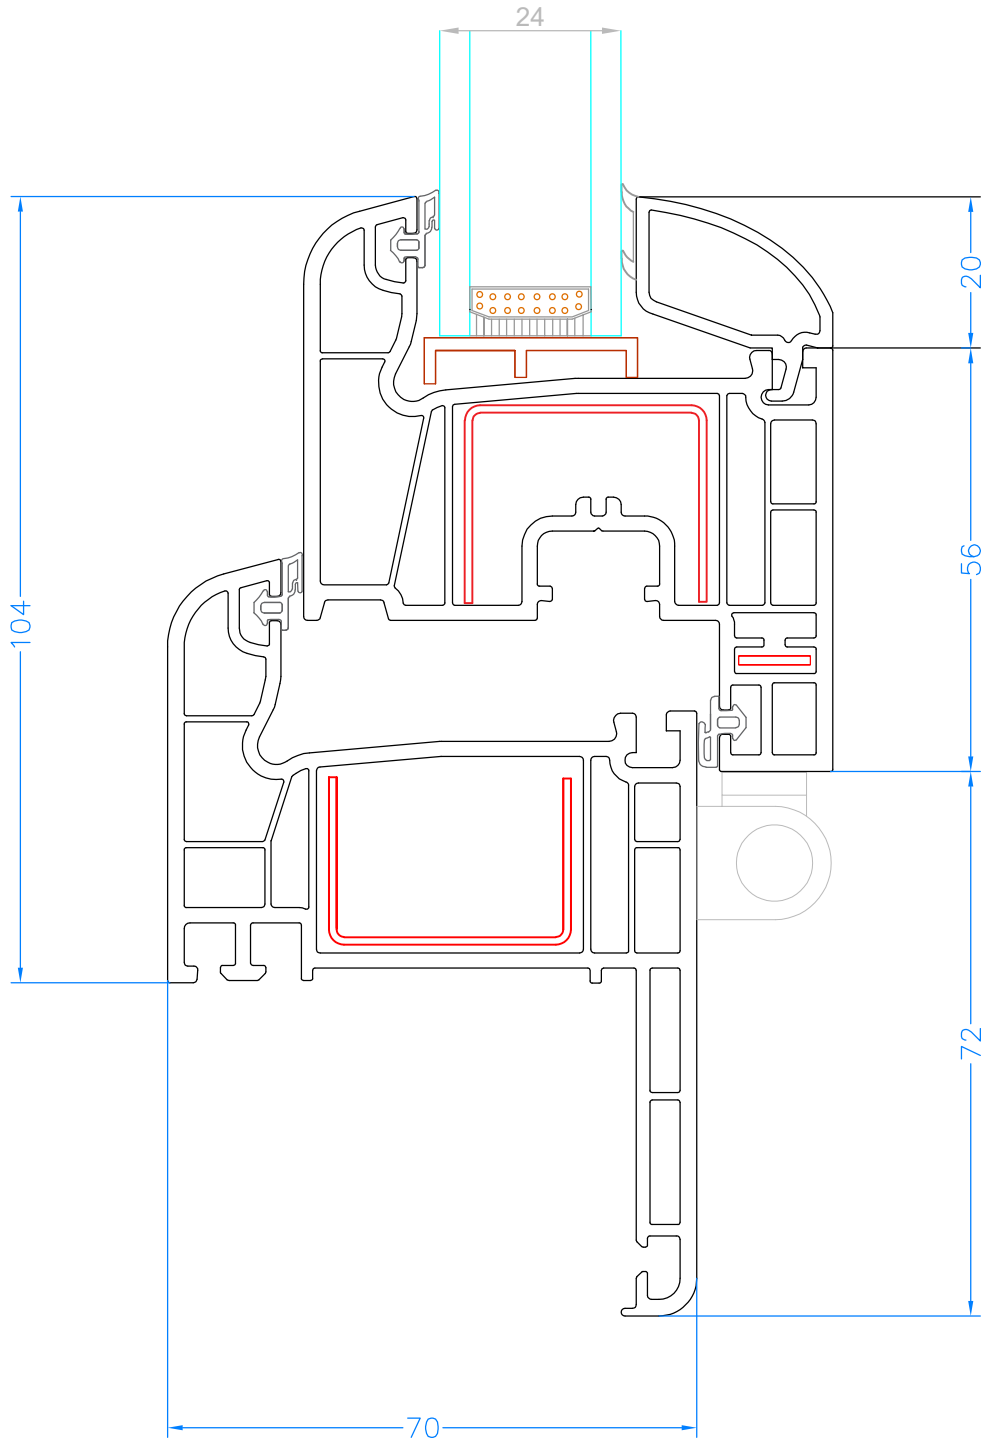

5 Oda - 5 Chamber

ÖLÇEK - SCALE : 1/1

Cam - Glass : 20 mm

Çıta kodu - Glass bead code: 70121

YAKUT KASA - KANAT BİRLEŞİMİ 20 MM CAM
YAKUT FRAME - SASH JOINT

YAKUT SERİ - YAKUT SERIE (70 mm)

5 Oda - 5 Chamber

ÖLÇEK - SCALE : 1/1

Cam - Glass : 24 mm

Çıta kodu - Glass bead code: 70131

YAKUT KASA - KANAT BİRLEŞİMİ 24 MM CAM
YAKUT FRAME - SASH JOINT

YAKUT SERİ - YAKUT SERIE (70 mm)

5 Oda - 5 Chamber

ÖLÇEK - SCALE : 1/1

Cam - Glass : 33 mm
Çıta kodu - Glass bead code: 5421

YAKUT KASA - KANAT BİRLEŞİMİ 33 MM ÜÇLÜCAM
YAKUT FRAME - SASH JOINT

YAKUT SERİ - YAKUT SERIE (70 mm)

5 Oda - 5 Chamber

ÖLÇEK - SCALE : 1/1

Cam - Glass : 24 mm
Çıta kodu - Glass bead code: 70131

5 Oda - 5 Chamber

ÖLÇEK - SCALE : 1/1

YAKUT KASA - AÇILI KÖŞEDÖNÜŞ BİRLEŞİMİ
YAKUT FRAME - ANGULAR CORNER TURN JOINT

YAKUT SERİ - YAKUT SERIE (70 mm)

5 Oda - 5 Chamber

ÖLÇEK - SCALE : 1/1

YAKUT KASA - 90° KÖŞEDÖNÜŞ BİRLEŞİMİ
YAKUT FRAME - 90° CORNER TURN JOINT