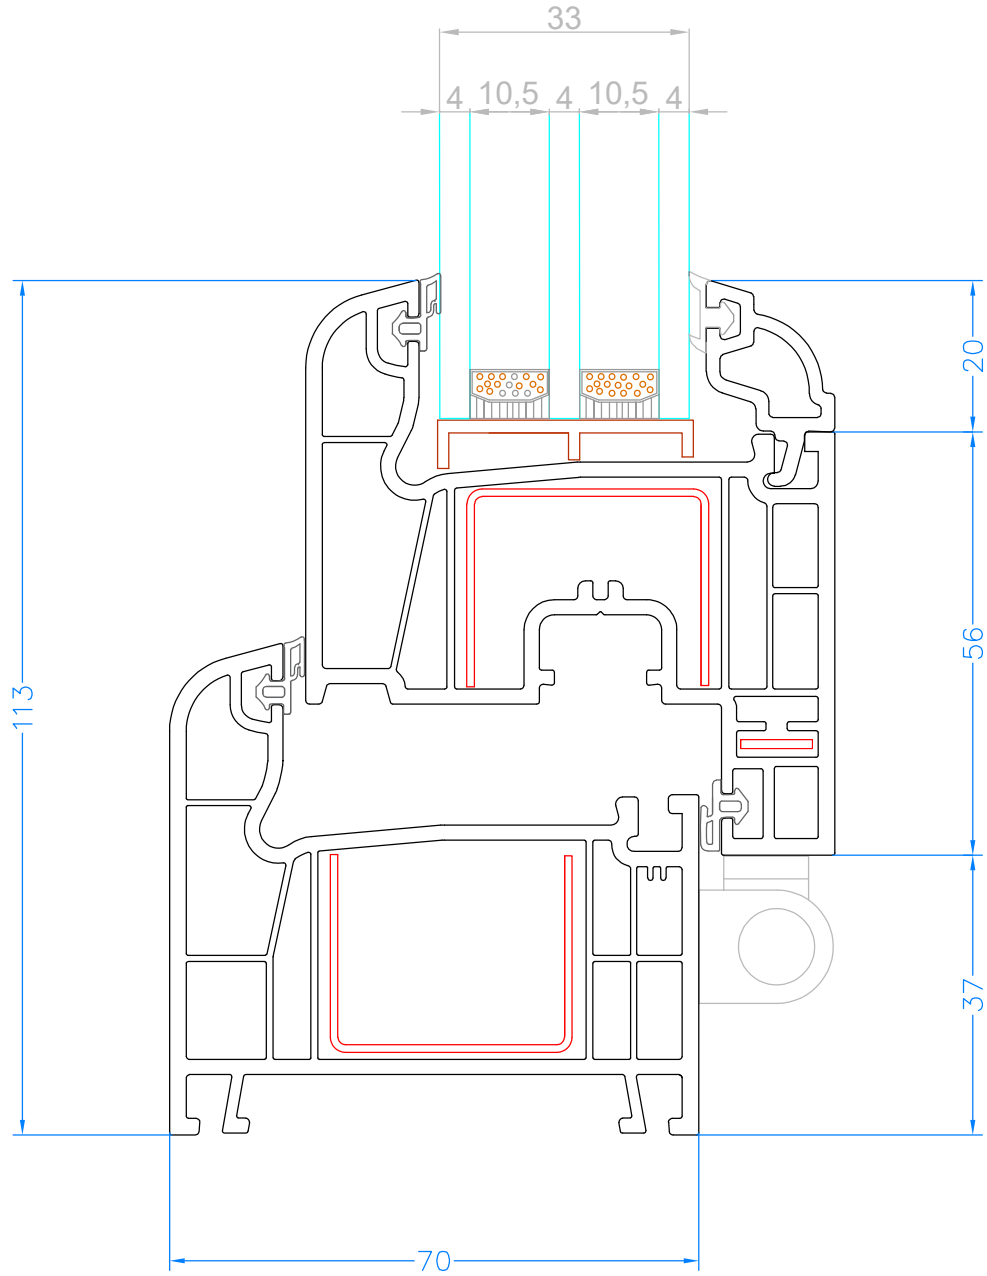

ÖLÇEK - SCALE : 1/1

Cam - Glass : 24 mm

Çıta kodu - Glass bead code: 70131

YAKUT KASA - KANAT BİRLEŞİMİ 24 MM CAM
YAKUT FRAME - SASH JOINT

YAKUT SERİ - YAKUT SERIE (70 mm)

5 Oda - 5 Chamber

ÖLÇEK - SCALE : 1/1

Cam - Glass : 33 mm
Çıta kodu - Glass bead code: 5421

YAKUT KASA - KANAT BİRLEŞİMİ 33 MM ÜÇLÜCAM
YAKUT FRAME - SASH JOINT

YAKUT SERİ - YAKUT SERIE (70 mm)

5 Oda - 5 Chamber

ÖLÇEK - SCALE : 1/1

Cam - Glass : 24 mm
Çıta kodu - Glass bead code: 70131

YAKUT SERİ - YAKUT SERIE (70 mm)

5 Oda - 5 Chamber

ÖLÇEK - SCALE : 1/1

Cam - Glass : 24 mm

Çıta kodu - Glass bead code: 70131

YAKUT KASA - DIŞA AÇILIR KAPIKANAT BİRLEŞİMİ
YAKUT FRAME - OPENING OUTWARDS DOORSASH JOINT

5 Oda - 5 Chamber

ÖLÇEK - SCALE : 1/1

YAKUT KASA - AÇILI KÖŞEDÖNÜŞ BİRLEŞİMİ
YAKUT FRAME - ANGULAR CORNER TURN JOINT

YAKUT SERİ - YAKUT SERIE (70 mm)

5 Oda - 5 Chamber

ÖLÇEK - SCALE : 1/1

YAKUT KASA - 90° KÖŞEDÖNÜŞ BİRLEŞİMİ
YAKUT FRAME - 90° CORNER TURN JOINT