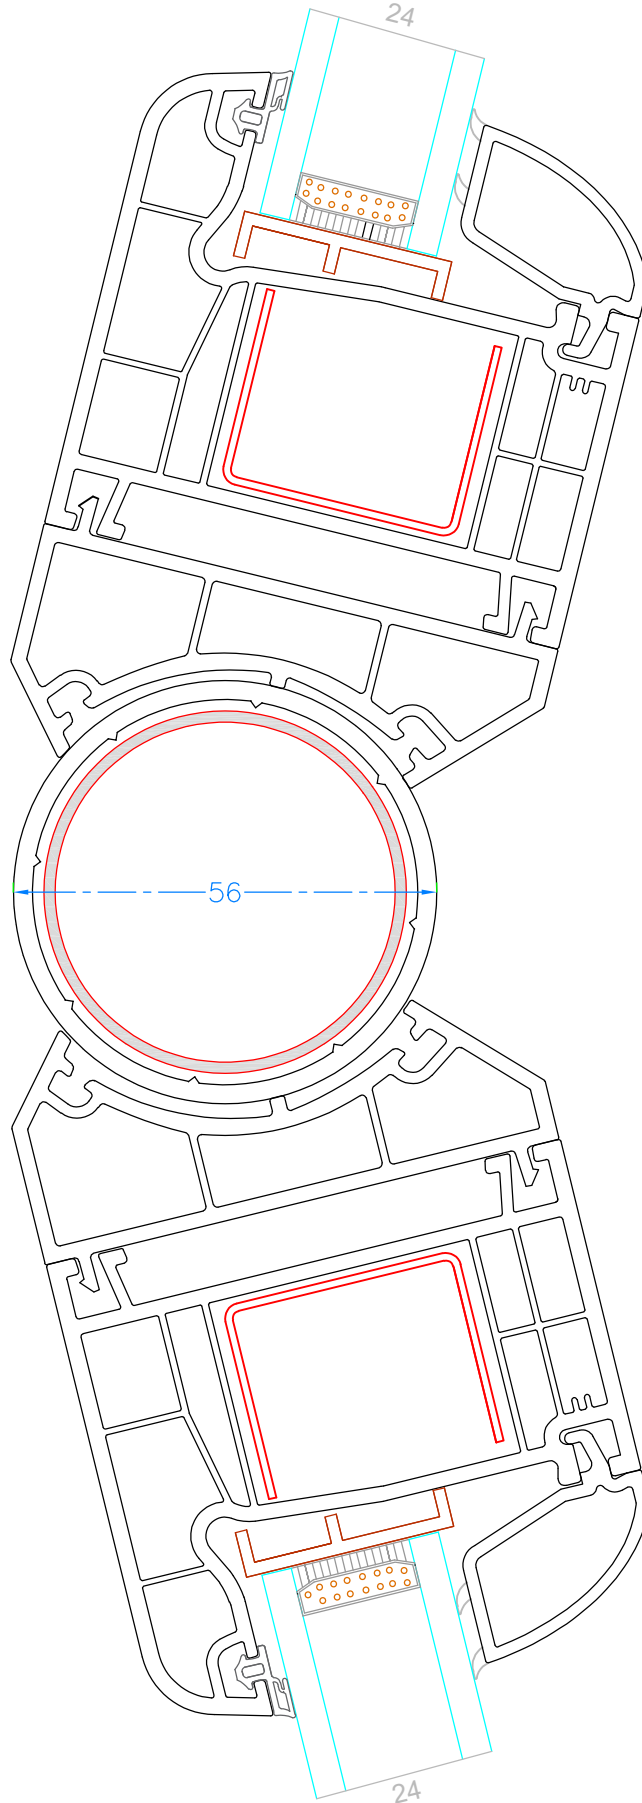

Cam - Glass : 33 mm
Çıta kodu - Glass bead code: 5421

YAKUT KASA - KANAT BİRLEŞİMİ 33 MM ÜÇLÜCAM
YAKUT FRAME - SASH JOINT

YAKUT SERİ - YAKUT SERIE (70 mm)

5 Oda - 5 Chamber

ÖLÇEK - SCALE : 1/1

Cam - Glass : 24 mm
Çıta kodu - Glass bead code: 70131

YAKUT SERİ - YAKUT SERIE (70 mm)

5 Oda - 5 Chamber

ÖLÇEK - SCALE : 1/1

Cam - Glass : 24 mm

Çıta kodu - Glass bead code: 70131

YAKUT KASA - DIŞA AÇILIR KAPIKANAT BİRLEŞİMİ
YAKUT FRAME - OPENING OUTWARDS DOORSASH JOINT

YAKUT SERİ - YAKUT SERIE (70 mm)

5 Oda - 5 Chamber

ÖLÇEK - SCALE : 1/1

Cam - Glass : 24 mm

Cam çita kodu - Glass bead code : 70131

YAKUT KASA - BAĞ PROFİLİ BİRLEŞİMİ
YAKUT FRAME - COUPLING PROFILE JOINT

YAKUT SERİ - YAKUT SERIE (70 mm)

5 Oda - 5 Chamber

ÖLÇEK - SCALE : 1/1

YAKUT KASA - AÇILI KÖŞEDÖNÜŞ BİRLEŞİMİ
YAKUT FRAME - ANGULAR CORNER TURN JOINT

YAKUT SERİ - YAKUT SERIE (70 mm)

5 Oda - 5 Chamber

ÖLÇEK - SCALE : 1/1

YAKUT KASA - 90° KÖŞEDÖNÜŞ BİRLEŞİMİ
YAKUT FRAME - 90° CORNER TURN JOINT