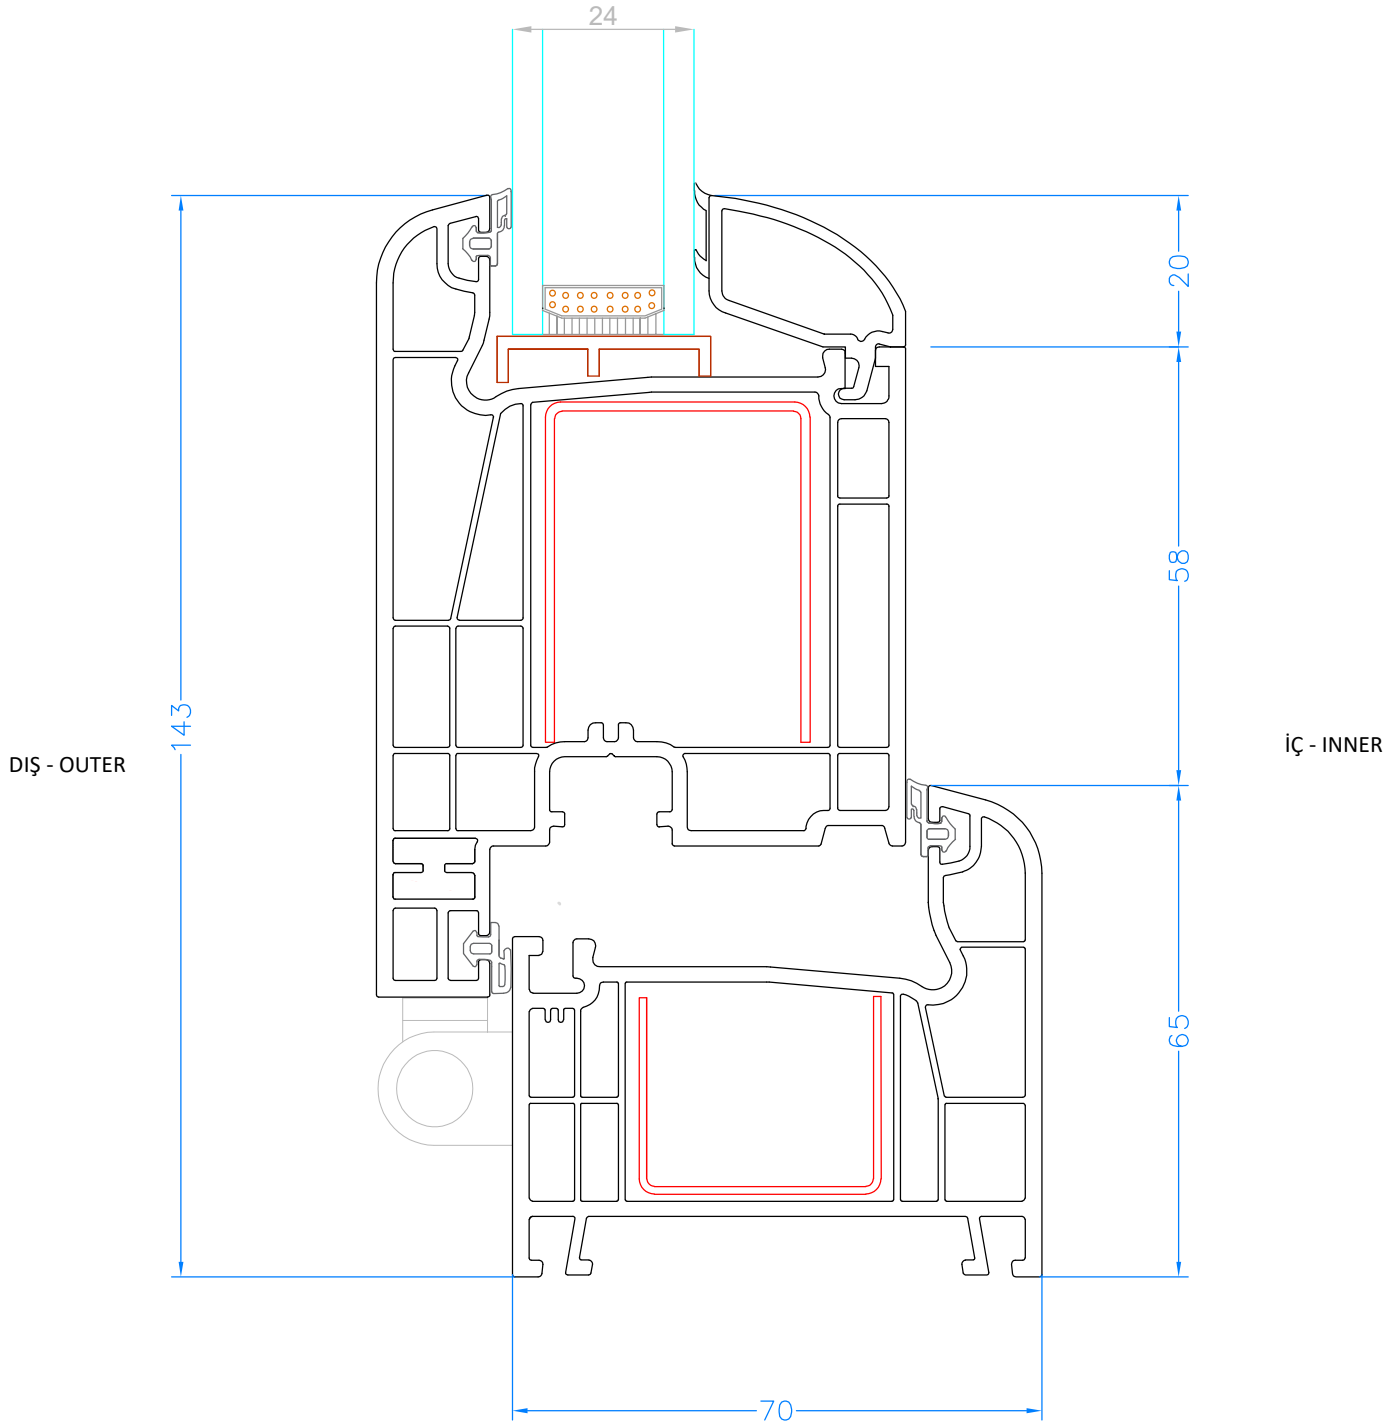

YAKUT SERİ - YAKUT SERIE (70 mm)

5 Oda - 5 Chamber

ÖLÇEK - SCALE : 1/1

Cam - Glass : 24 mm

Çıta kodu - Glass bead code: 70131

YAKUT KASA - KAPIKANAT BİRLEŞİMİ 3D MENTEŞE
YAKUT FRAME - DOORSASH JOINT 3D HIGNE

YAKUT SERİ - YAKUT SERIE (70 mm)

5 Oda - 5 Chamber

ÖLÇEK - SCALE : 1/1

Cam - Glass : 24 mm

Çıta kodu - Glass bead code: 70131

YAKUT KASA - DIŞA AÇILIR KAPIKANAT BİRLEŞİMİ
YAKUT FRAME - OPENING OUTWARDS DOORSASH JOINT

YAKUT SERİ - YAKUT SERIE (70 mm)

5 Oda - 5 Chamber

ÖLÇEK - SCALE : 1/1

Cam - Glass : 24 mm

Cam çita kodu - Glass bead code : 70131

YAKUT KASA - BAĞ PROFİLİ BİRLEŞİMİ
YAKUT FRAME - COUPLING PROFILE JOINT

YAKUT SERİ - YAKUT SERIE (70 mm)

5 Oda - 5 Chamber

ÖLÇEK - SCALE : 1/1

YAKUT KASA - AÇILI KÖŞEDÖNÜŞ BİRLEŞİMİ
YAKUT FRAME - ANGULAR CORNER TURN JOINT

YAKUT SERİ - YAKUT SERIE (70 mm)

5 Oda - 5 Chamber

ÖLÇEK - SCALE : 1/1

YAKUT KASA - 90° KÖŞEDÖNÜŞ BİRLEŞİMİ
YAKUT FRAME - 90° CORNER TURN JOINT