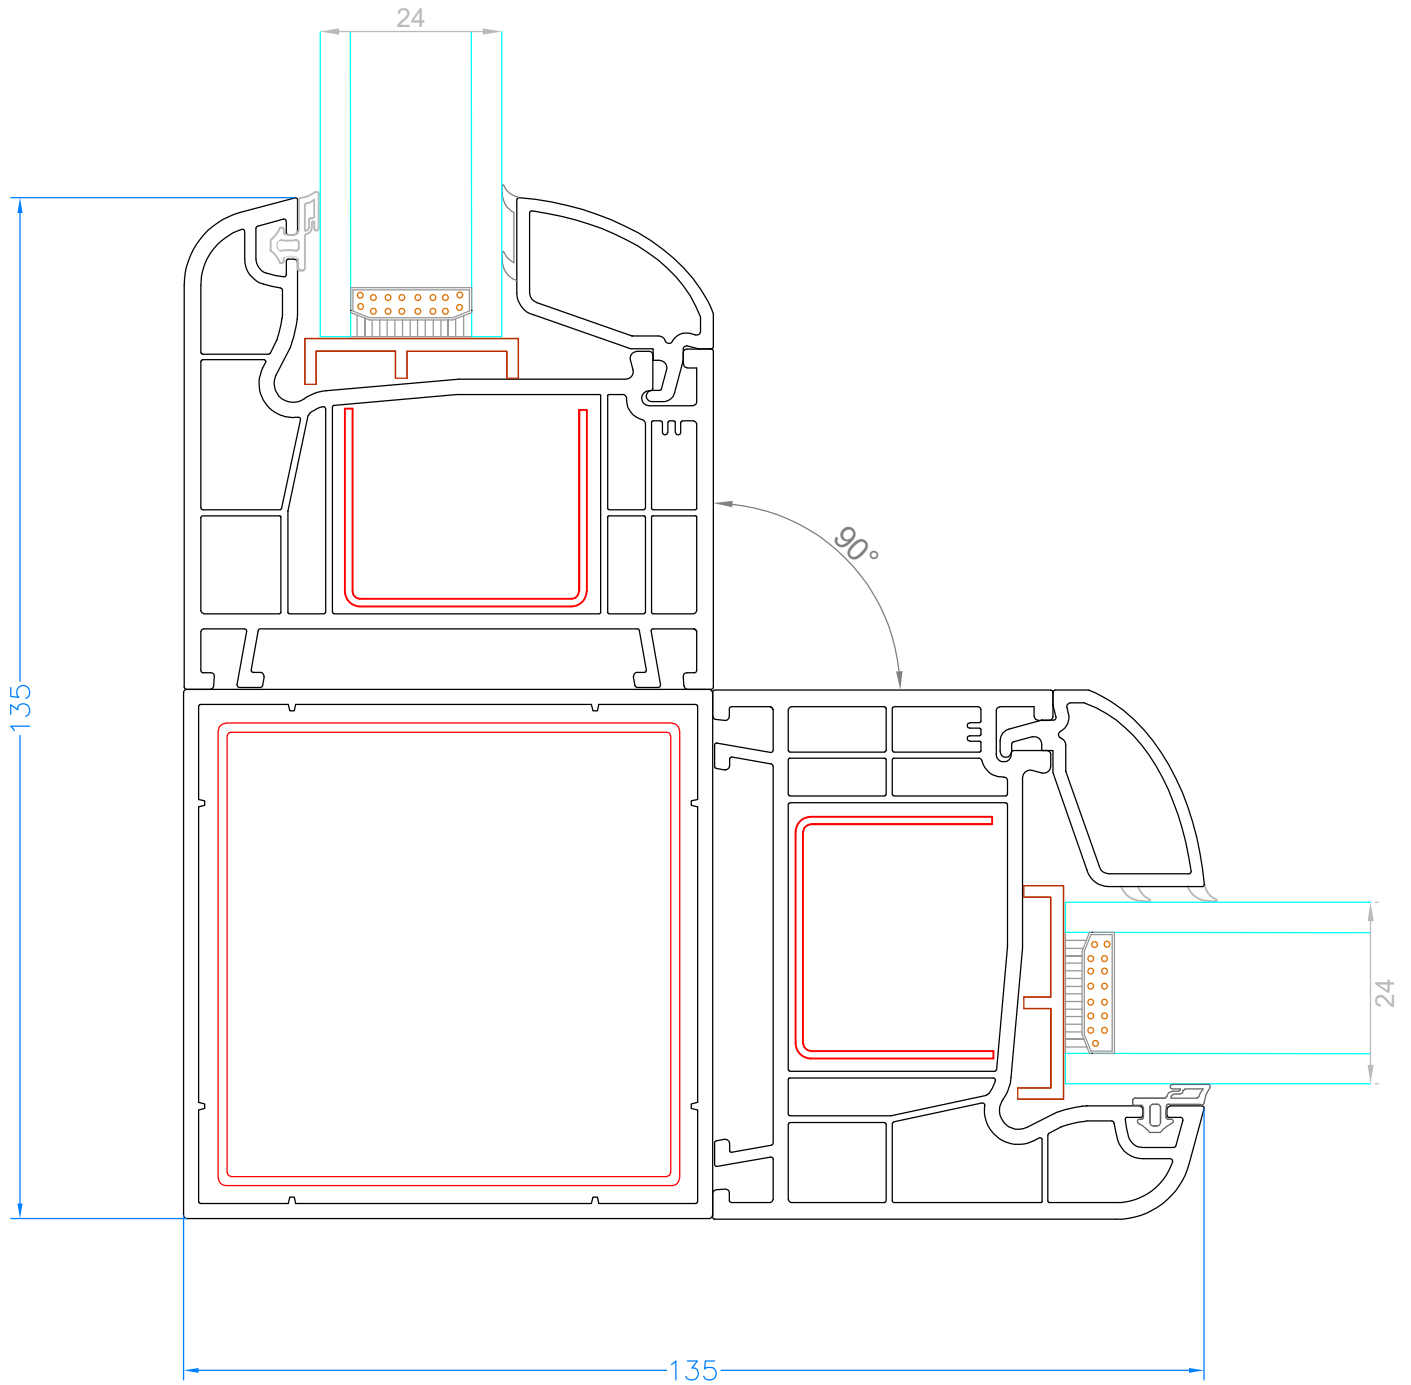

YAKUT SERİ - YAKUT SERIE (70 mm)

5 Oda - 5 Chamber

ÖLÇEK - SCALE : 1/1

Cam - Glass : 4 mm

Çıta kodu - Glass bead code: 70111

YAKUT KASA - KANAT BİRLEŞİMİ 4 MM CAM
YAKUT FRAME - SASH JOINT

YAKUT SERİ - YAKUT SERIE (70 mm)

YAKUT SERİ - YAKUT SERIE (70 mm)

5 Oda - 5 Chamber

ÖLÇEK - SCALE : 1/1

Cam - Glass : 24 mm

Çıta kodu - Glass bead code: 70131

YAKUT KASA - DIŞA AÇILIR KAPIKANAT BİRLEŞİMİ
YAKUT FRAME - OPENING OUTWARDS DOORSASH JOINT

YAKUT SERİ - YAKUT SERIE (70 mm)

5 Oda - 5 Chamber

ÖLÇEK - SCALE : 1/1

Cam - Glass : 24 mm

Cam çita kodu - Glass bead code : 70131

YAKUT KASA - BAĞ PROFİLİ BİRLEŞİMİ
YAKUT FRAME - COUPLING PROFILE JOINT

YAKUT SERİ - YAKUT SERIE (70 mm)

5 Oda - 5 Chamber

ÖLÇEK - SCALE : 1/1

YAKUT KASA - AÇILI KÖŞEDÖNÜŞ BİRLEŞİMİ
YAKUT FRAME - ANGULAR CORNER TURN JOINT

YAKUT SERİ - YAKUT SERIE (70 mm)

5 Oda - 5 Chamber

ÖLÇEK - SCALE : 1/1

YAKUT KASA - 90° KÖŞEDÖNÜŞ BİRLEŞİMİ
YAKUT FRAME - 90° CORNER TURN JOINT