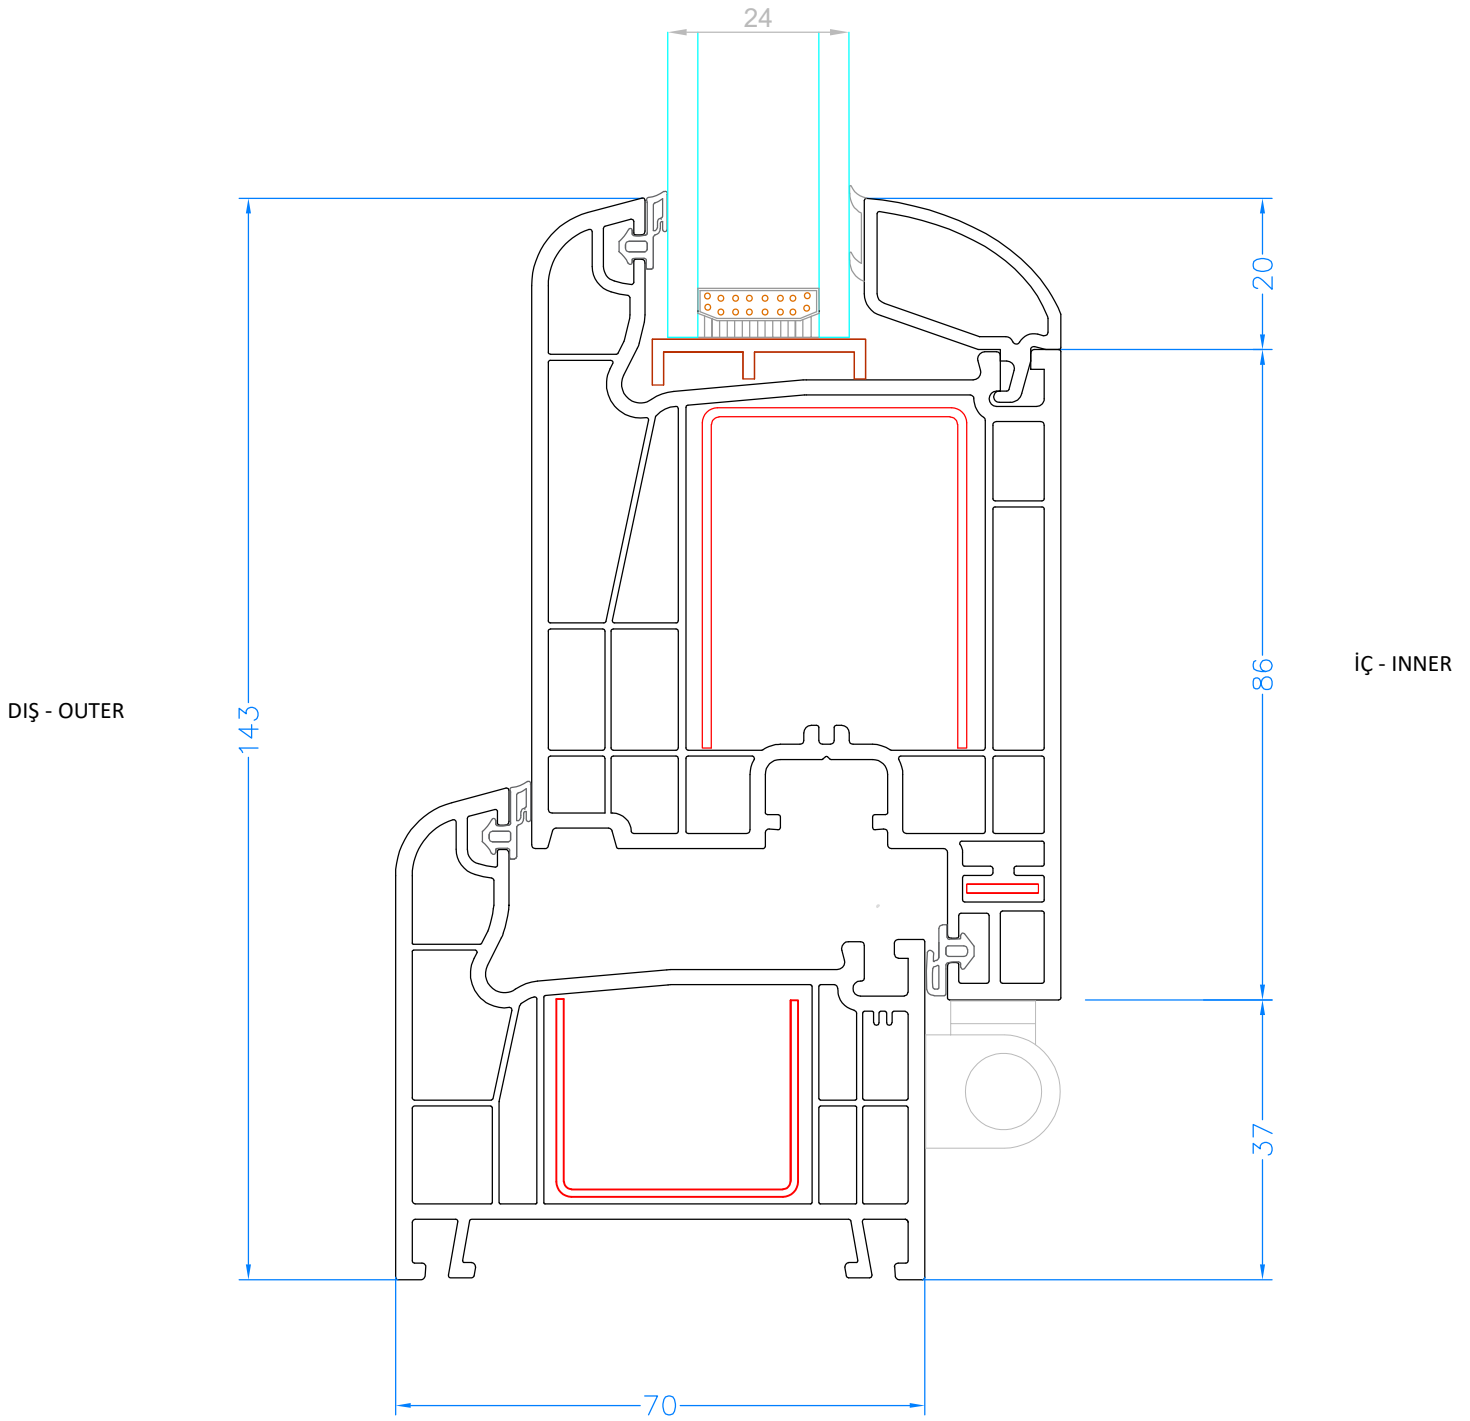

ÖLÇEK - SCALE : 1/1

Cam - Glass : 24 mm

Çıta kodu - Glass bead code: 70131

YAKUT KASA - KANAT BİRLEŞİMİ 24 MM CAM
YAKUT FRAME - SASH JOINT

YAKUT SERİ - YAKUT SERIE (70 mm)

5 Oda - 5 Chamber

ÖLÇEK - SCALE : 1/1

Cam - Glass : 33 mm
Çıta kodu - Glass bead code: 5421

YAKUT KASA - KANAT BİRLEŞİMİ 33 MM ÜÇLÜCAM
YAKUT FRAME - SASH JOINT

YAKUT SERİ - YAKUT SERIE (70 mm)

5 Oda - 5 Chamber

ÖLÇEK - SCALE : 1/1

Cam - Glass : 24 mm
Çıta kodu - Glass bead code: 70131

YAKUT PERVAZLI KASA - KANAT BİRLEŞİMİ
YAKUT FRINGED FRAME - SASH JOINT

YAKUT SERİ - YAKUT SERIE (70 mm)

5 Oda - 5 Chamber

ÖLÇEK - SCALE : 1/1

Cam - Glass : 24 mm
Çıta kodu - Glass bead code: 70131

YAKUT KASA - KAPIKANAT BİRLEŞİMİ
YAKUT FRAME - DOORSASH JOINT

5 Oda - 5 Chamber

ÖLÇEK - SCALE : 1/1

YAKUT KASA - AÇILI KÖŞEDÖNÜŞ BİRLEŞİMİ
YAKUT FRAME - ANGULAR CORNER TURN JOINT

YAKUT SERİ - YAKUT SERIE (70 mm)

5 Oda - 5 Chamber

ÖLÇEK - SCALE : 1/1

YAKUT KASA - 90° KÖŞEDÖNÜŞ BİRLEŞİMİ
YAKUT FRAME - 90° CORNER TURN JOINT