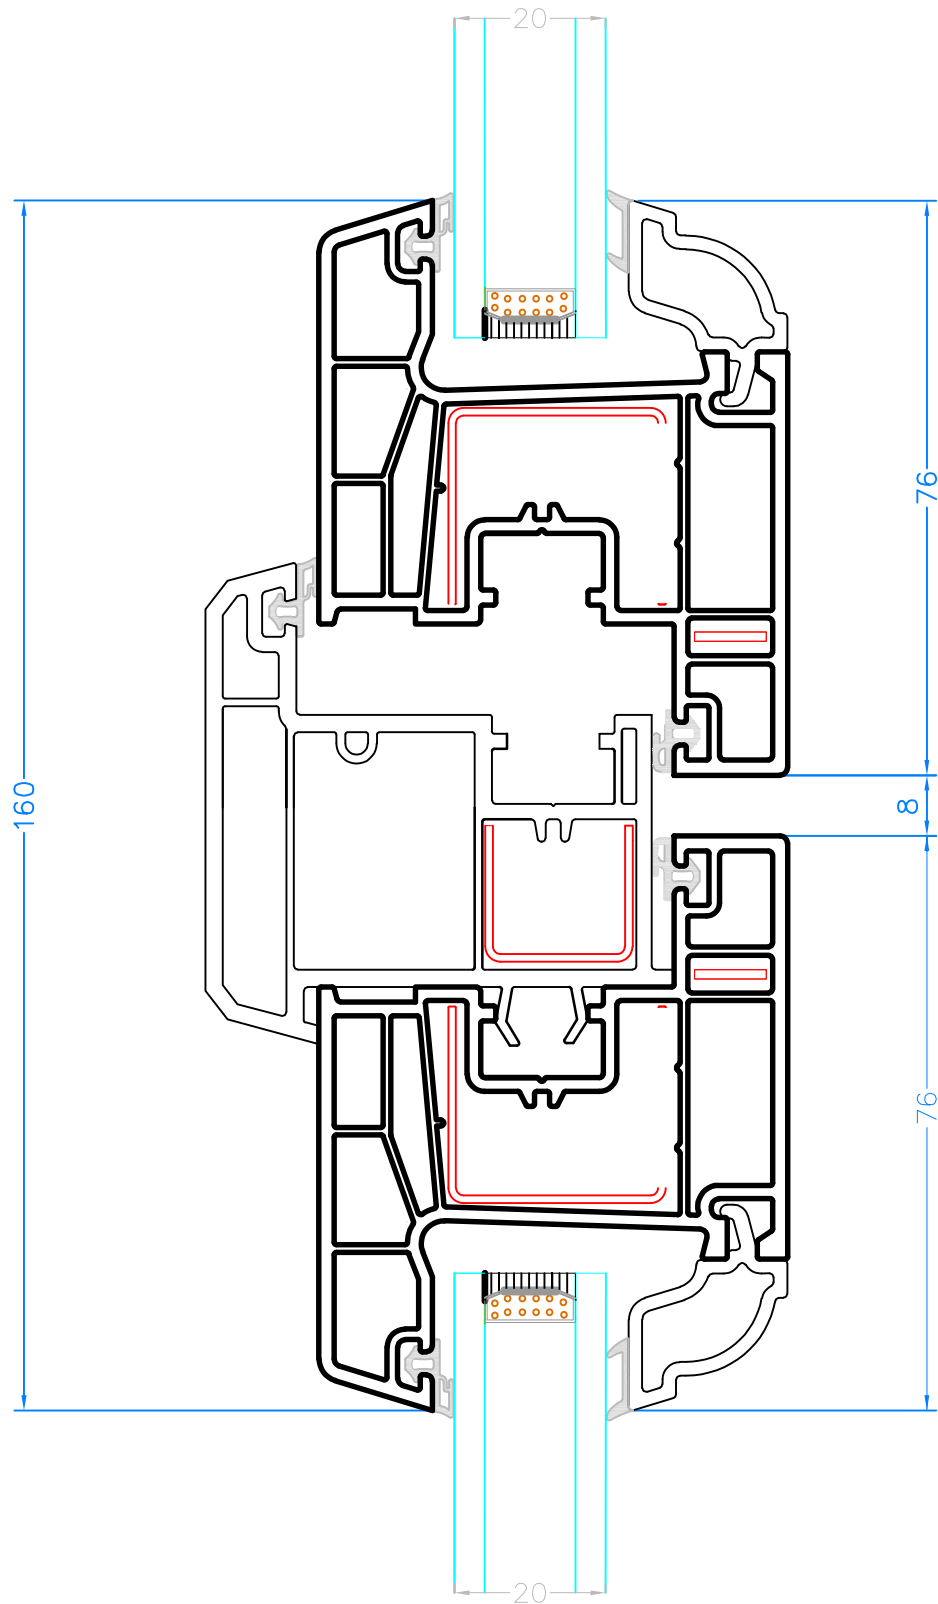

# SAFİR SERİ - SAPPHIRE SERIE (62 mm)

4 Oda - 4 Chamber

ÖLÇEK - SCALE : 1/1

Cam - Glass : 20 mm

Çıta kodu - Glass bead code: 6021

SAFİR KASA - KAPI KANAT BİRLEŞİMİ  
SAPPHIRE FRAME - DOOR SASH JOINT

**EUROPLAST**<sup>®</sup>  
PVC WINDOW AND DOOR SYSTEMS

# SAFİR SERİ - SAPPHIRE SERIE (62 mm)

4 Oda - 4 Chamber

Cam - Glass : 20 mm

Çıta kodu - Glass bead code: 6021

SAFİR KASA - DIŞA AÇILIR KAPI KANAT BİRLEŞİMİ  
SAPPHIRE FRAME - OPENING OUTWARDS DOOR SASH JOINT

# SAFİR SERİ - SAPPHIRE SERIE (62 mm)

4 Oda - 4 Chamber

ÖLÇEK - SCALE : 1/1

Cam - Glass : 20 mm  
Çita kodu - Glass bead code: 6021

SAFİR KANAT - HAREKETLİ ORTAKAYIT BİRLEŞİMİ  
SAPPHIRE SASH - MOVABLE MULLION JOINT