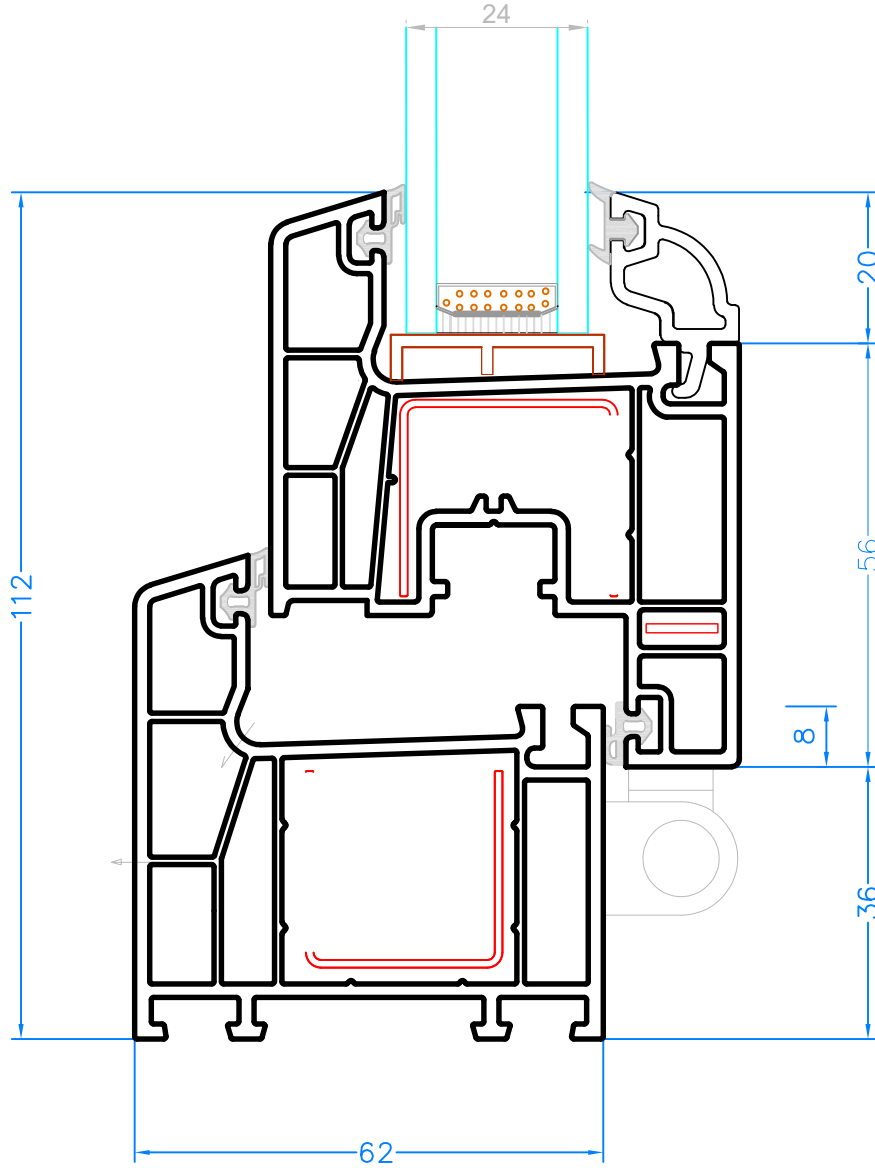

# SAFİR SERİ - SAPPHIRE SERIE (62 mm)

4 Oda - 4 Chamber

ÖLÇEK - SCALE : 1/1

Cam - Glass : 4 mm

Çıta kodu - Glass bead code: 6011

SAFİR KASA - KANAT BİRLEŞİMİ 4 MM CAM  
SAPPHIRE FRAME - SASH JOINT

 **EUROPLAST**<sup>®</sup>  
PVC WINDOW AND DOOR SYSTEMS

# SAFİR SERİ - SAPPHIRE SERIE (62 mm)

4 Oda - 4 Chamber

ÖLÇEK - SCALE : 1/1

Cam - Glass : 20 mm  
Çıta kodu - Glass bead code: 6021

SAFİR KASA - KANAT BİRLEŞİMİ 20 MM CAM  
SAPPHIRE FRAME - SASH JOINT

# SAFİR SERİ - SAPPHIRE SERIE (62 mm)

3 Oda - 3 Chamber

ÖLÇEK - SCALE : 1/1

Cam - Glass : 20 mm  
Çıta kodu - Glass bead code: 5421

ELİT KASA - KANAT BİRLEŞİMİ 20 MM CAM  
SAPPHIRE FRAME - SASH JOINT

# SAFİR SERİ - SAPPHIRE SERIE (62 mm)

4 Oda - 4 Chamber

ÖLÇEK - SCALE : 1/1

Cam - Glass : 20 mm  
Çıta kodu - Glass bead code: 5431

SAFİR KASA - KANAT BİRLEŞİMİ 33 MM ÜÇLÜCAM  
SAPPHIRE FRAME - SASH JOINT