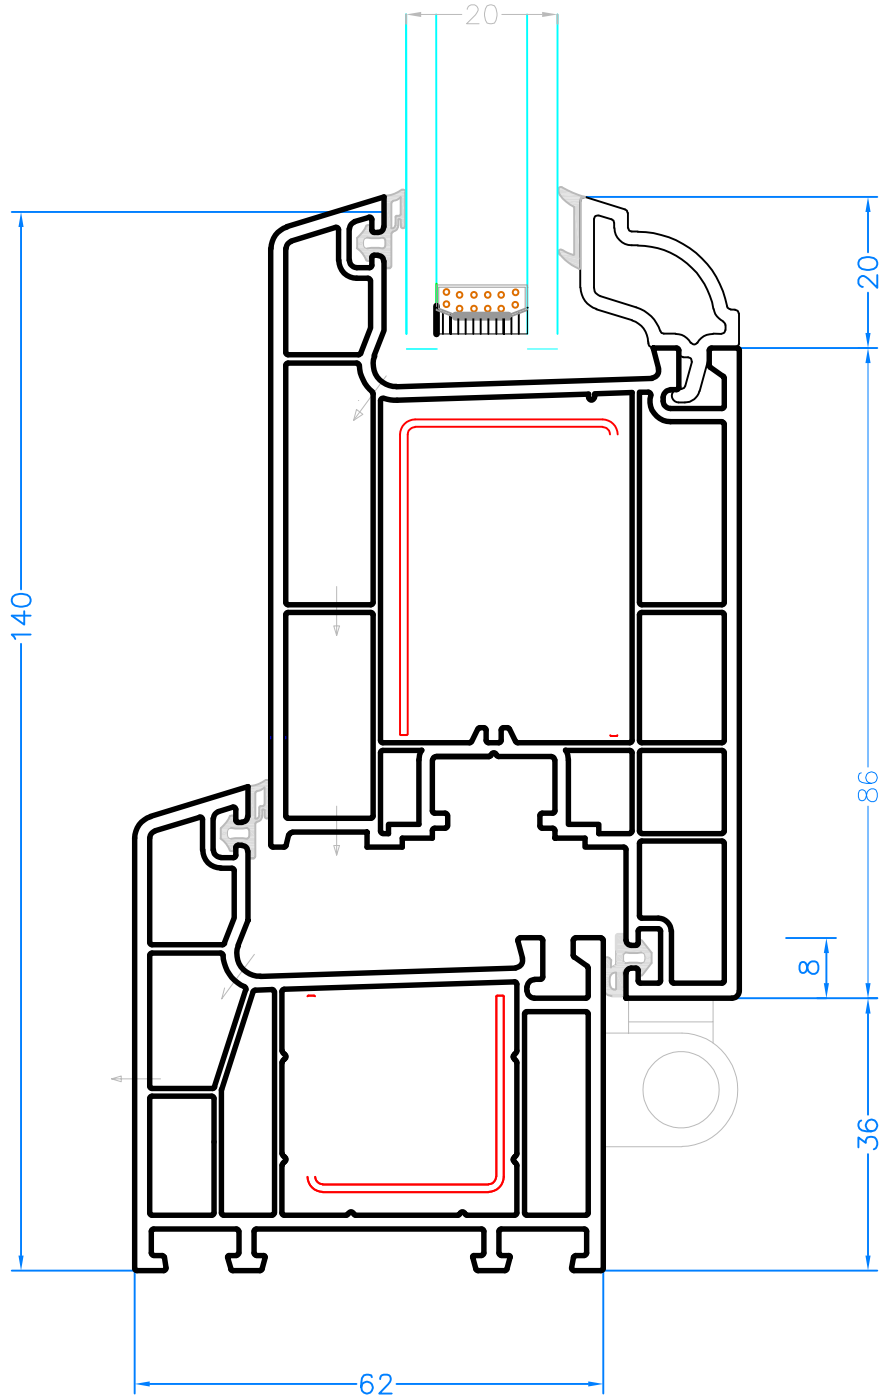

# SAFİR SERİ - SAPPHIRE SERIE (62 mm)

4 Oda - 4 Chamber

ÖLÇEK - SCALE : 1/1

Cam - Glass : 20 mm  
Çıta kodu - Glass bead code: 5431

SAFİR KASA - KANAT BİRLEŞİMİ 33 MM ÜÇLÜCAM  
SAPPHIRE FRAME - SASH JOINT

# SAFİR SERİ - SAPPHIRE SERIE (62 mm)

4 Oda - 4 Chamber

ÖLÇEK - SCALE : 1/1

Cam - Glass : 20 mm  
Çıta kodu - Glass bead code: 6021

SAFİR PERVAZLI KASA - KANAT BİRLEŞİMİ  
SAPPHIRE FRINGED FRAME - SASH JOINT

# SAFİR SERİ - SAPPHIRE SERIE (62 mm)

4 Oda - 4 Chamber

ÖLÇEK - SCALE : 1/1

Cam - Glass : 20 mm

Çıta kodu - Glass bead code: 6021

SAFİR KASA - KAPI KANAT BİRLEŞİMİ  
SAPPHIRE FRAME - DOOR SASH JOINT

**EUROPLAST**<sup>®</sup>  
PVC WINDOW AND DOOR SYSTEMS