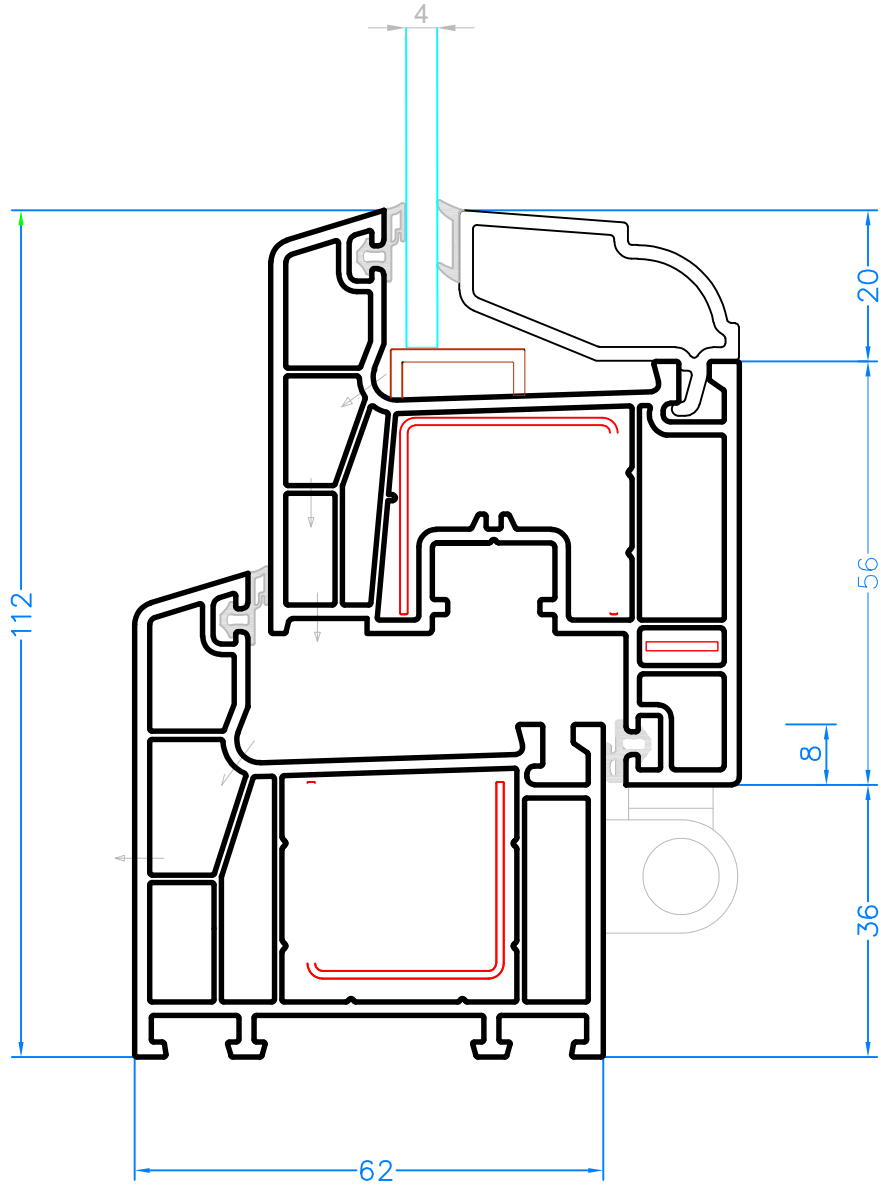

# SAFİR SERİ - SAPPHIRE SERIE (62 mm)

4 Oda - 4 Chamber

ÖLÇEK - SCALE : 1/1

Cam - Glass : 4 mm

Çıta kodu - Glass bead code: 6011

SAFİR KASA - KANAT BİRLEŞİMİ 4 MM CAM  
SAPPHIRE FRAME - SASH JOINT

 **EUROPLAST**<sup>®</sup>  
PVC WINDOW AND DOOR SYSTEMS

# SAFİR SERİ - SAPPHIRE SERIE (62 mm)

4 Oda - 4 Chamber

ÖLÇEK - SCALE : 1/1

Cam - Glass : 20 mm  
Çıta kodu - Glass bead code: 6021

SAFİR KASA - KANAT BİRLEŞİMİ 20 MM CAM  
SAPPHIRE FRAME - SASH JOINT

# SAFİR SERİ - SAPPHIRE SERIE (62 mm)

3 Oda - 3 Chamber

ÖLÇEK - SCALE : 1/1

Cam - Glass : 20 mm  
Çıta kodu - Glass bead code: 5421

ELİT KASA - KANAT BİRLEŞİMİ 20 MM CAM  
SAPPHIRE FRAME - SASH JOINT

# SAFİR SERİ - SAPPHIRE SERIE (62 mm)

4 Oda - 4 Chamber

ÖLÇEK - SCALE : 1/1

Cam - Glass : 20 mm  
Çıta kodu - Glass bead code: 5431

SAFİR KASA - KANAT BİRLEŞİMİ 33 MM ÜÇLÜCAM  
SAPPHIRE FRAME - SASH JOINT