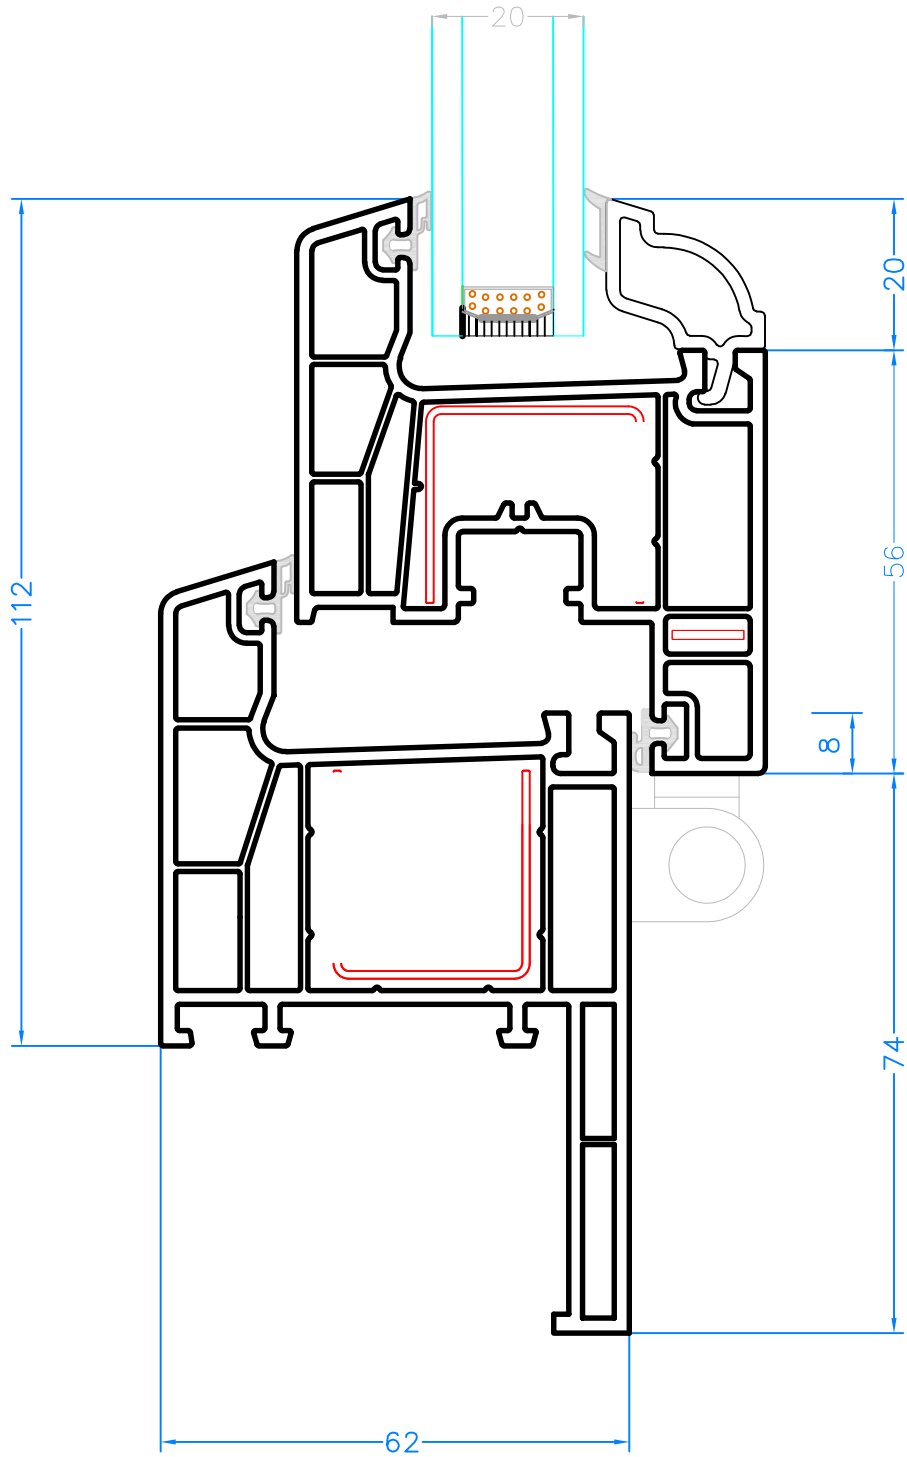

# SAFİR SERİ - SAPPHIRE SERIE (62 mm)

4 Oda - 4 Chamber

ÖLÇEK - SCALE : 1/1

Cam - Glass : 20 mm  
Çıta kodu - Glass bead code: 6021

SAFİR KASA - KANAT BİRLEŞİMİ 20 MM CAM  
SAPPHIRE FRAME - SASH JOINT

# SAFİR SERİ - SAPPHIRE SERIE (62 mm)

4 Oda - 4 Chamber

ÖLÇEK - SCALE : 1/1

Cam - Glass : 20 mm  
Çıta kodu - Glass bead code: 5431

SAFİR KASA - KANAT BİRLEŞİMİ 33 MM ÜÇLÜCAM  
SAPPHIRE FRAME - SASH JOINT

# SAFİR SERİ - SAPPHIRE SERIE (62 mm)

4 Oda - 4 Chamber

ÖLÇEK - SCALE : 1/1

Cam - Glass : 20 mm  
Çıta kodu - Glass bead code: 6021

SAFİR PERVAZLI KASA - KANAT BİRLEŞİMİ  
SAPPHIRE FRINGED FRAME - SASH JOINT