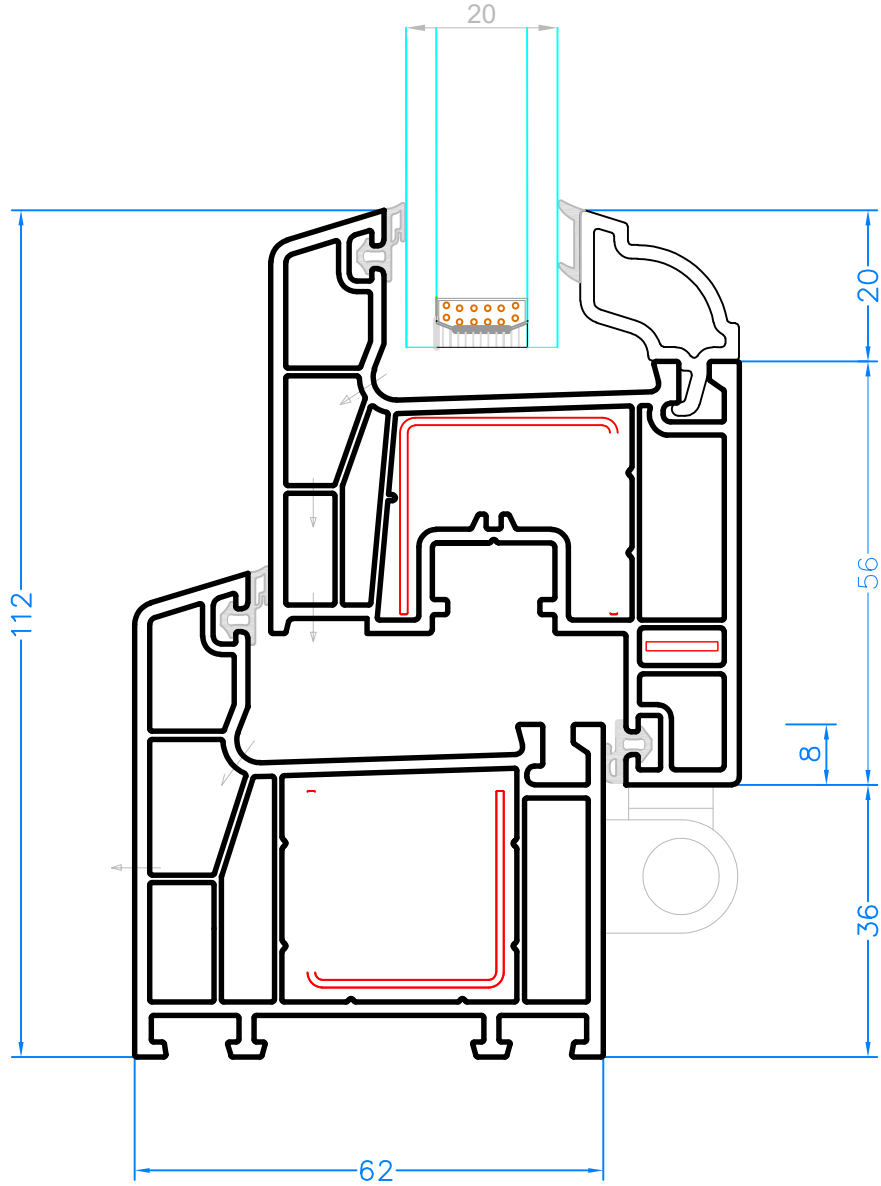

# SAFİR SERİ - SAPPHIRE SERIE (62 mm)

4 Oda - 4 Chamber

ÖLÇEK - SCALE : 1/1

Cam - Glass : 4 mm

Çıta kodu - Glass bead code: 6011

SAFİR KASA - KANAT BİRLEŞİMİ 4 MM CAM  
SAPPHIRE FRAME - SASH JOINT

 **EUROPLAST**<sup>®</sup>  
PVC WINDOW AND DOOR SYSTEMS

# SAFİR SERİ - SAPPHIRE SERIE (62 mm)

4 Oda - 4 Chamber

ÖLÇEK - SCALE : 1/1

Cam - Glass : 20 mm  
Çıta kodu - Glass bead code: 6021

SAFİR KASA - KANAT BİRLEŞİMİ 20 MM CAM  
SAPPHIRE FRAME - SASH JOINT

# SAFİR SERİ - SAPPHIRE SERIE (62 mm)

3 Oda - 3 Chamber

ÖLÇEK - SCALE : 1/1

Cam - Glass : 20 mm  
Çıta kodu - Glass bead code: 5421

ELİT KASA - KANAT BİRLEŞİMİ 20 MM CAM  
SAPPHIRE FRAME - SASH JOINT

# SAFİR SERİ - SAPPHIRE SERIE (62 mm)

4 Oda - 4 Chamber

ÖLÇEK - SCALE : 1/1

Cam - Glass : 20 mm  
Çıta kodu - Glass bead code: 5431

SAFİR KASA - KANAT BİRLEŞİMİ 33 MM ÜÇLÜCAM  
SAPPHIRE FRAME - SASH JOINT