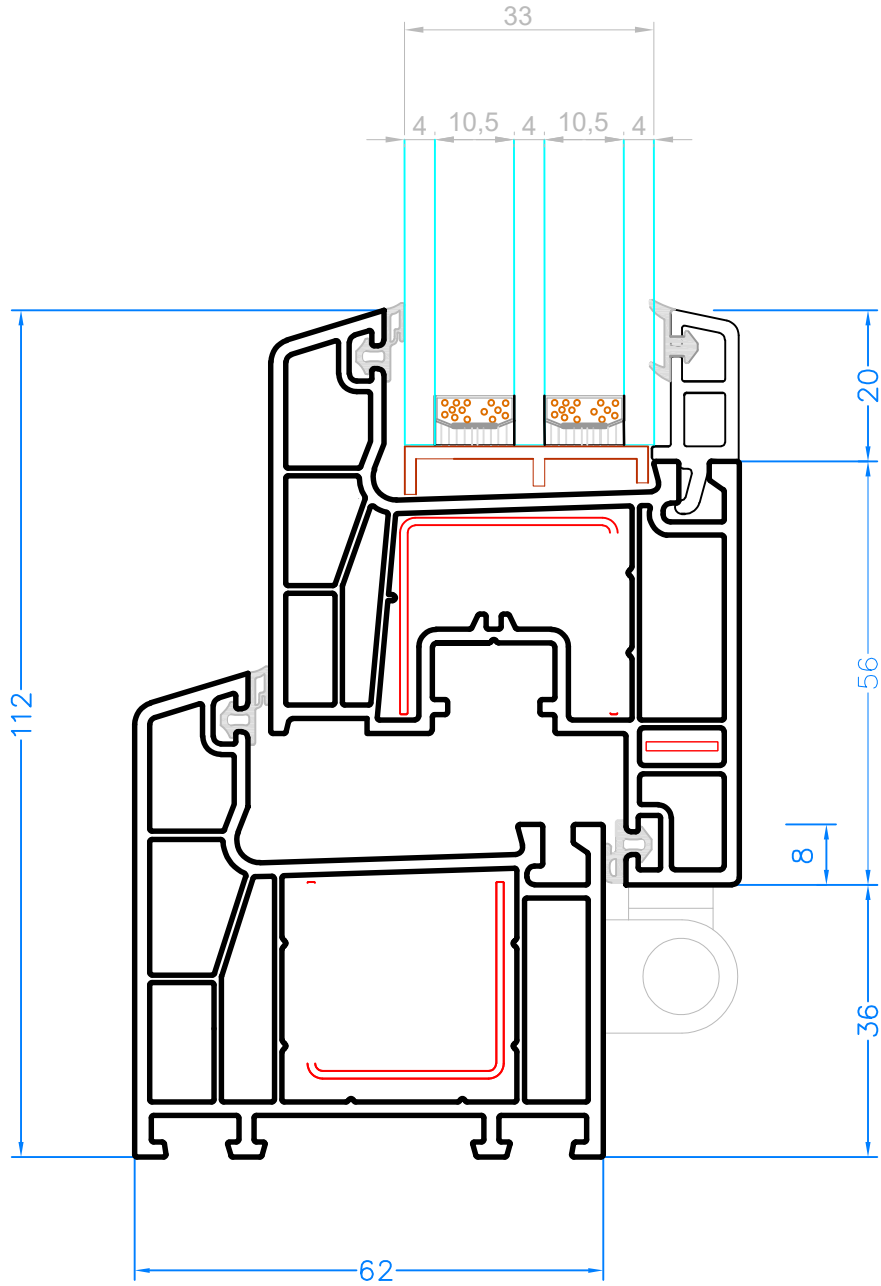

# SAFİR SERİ - SAPPHIRE SERIE (62 mm)

4 Oda - 4 Chamber

ÖLÇEK - SCALE : 1/1

Cam - Glass : 20 mm  
Çıta kodu - Glass bead code: 6021

SAFİR KASA - KANAT BİRLEŞİMİ 20 MM CAM  
SAPPHIRE FRAME - SASH JOINT

# SAFİR SERİ - SAPPHIRE SERIE (62 mm)

3 Oda - 3 Chamber

ÖLÇEK - SCALE : 1/1

Cam - Glass : 20 mm  
Çıta kodu - Glass bead code: 5421

ELİT KASA - KANAT BİRLEŞİMİ 20 MM CAM  
SAPPHIRE FRAME - SASH JOINT

# SAFİR SERİ - SAPPHIRE SERIE (62 mm)

4 Oda - 4 Chamber

ÖLÇEK - SCALE : 1/1

Cam - Glass : 20 mm  
Çıta kodu - Glass bead code: 5431

SAFİR KASA - KANAT BİRLEŞİMİ 33 MM ÜÇLÜCAM  
SAPPHIRE FRAME - SASH JOINT