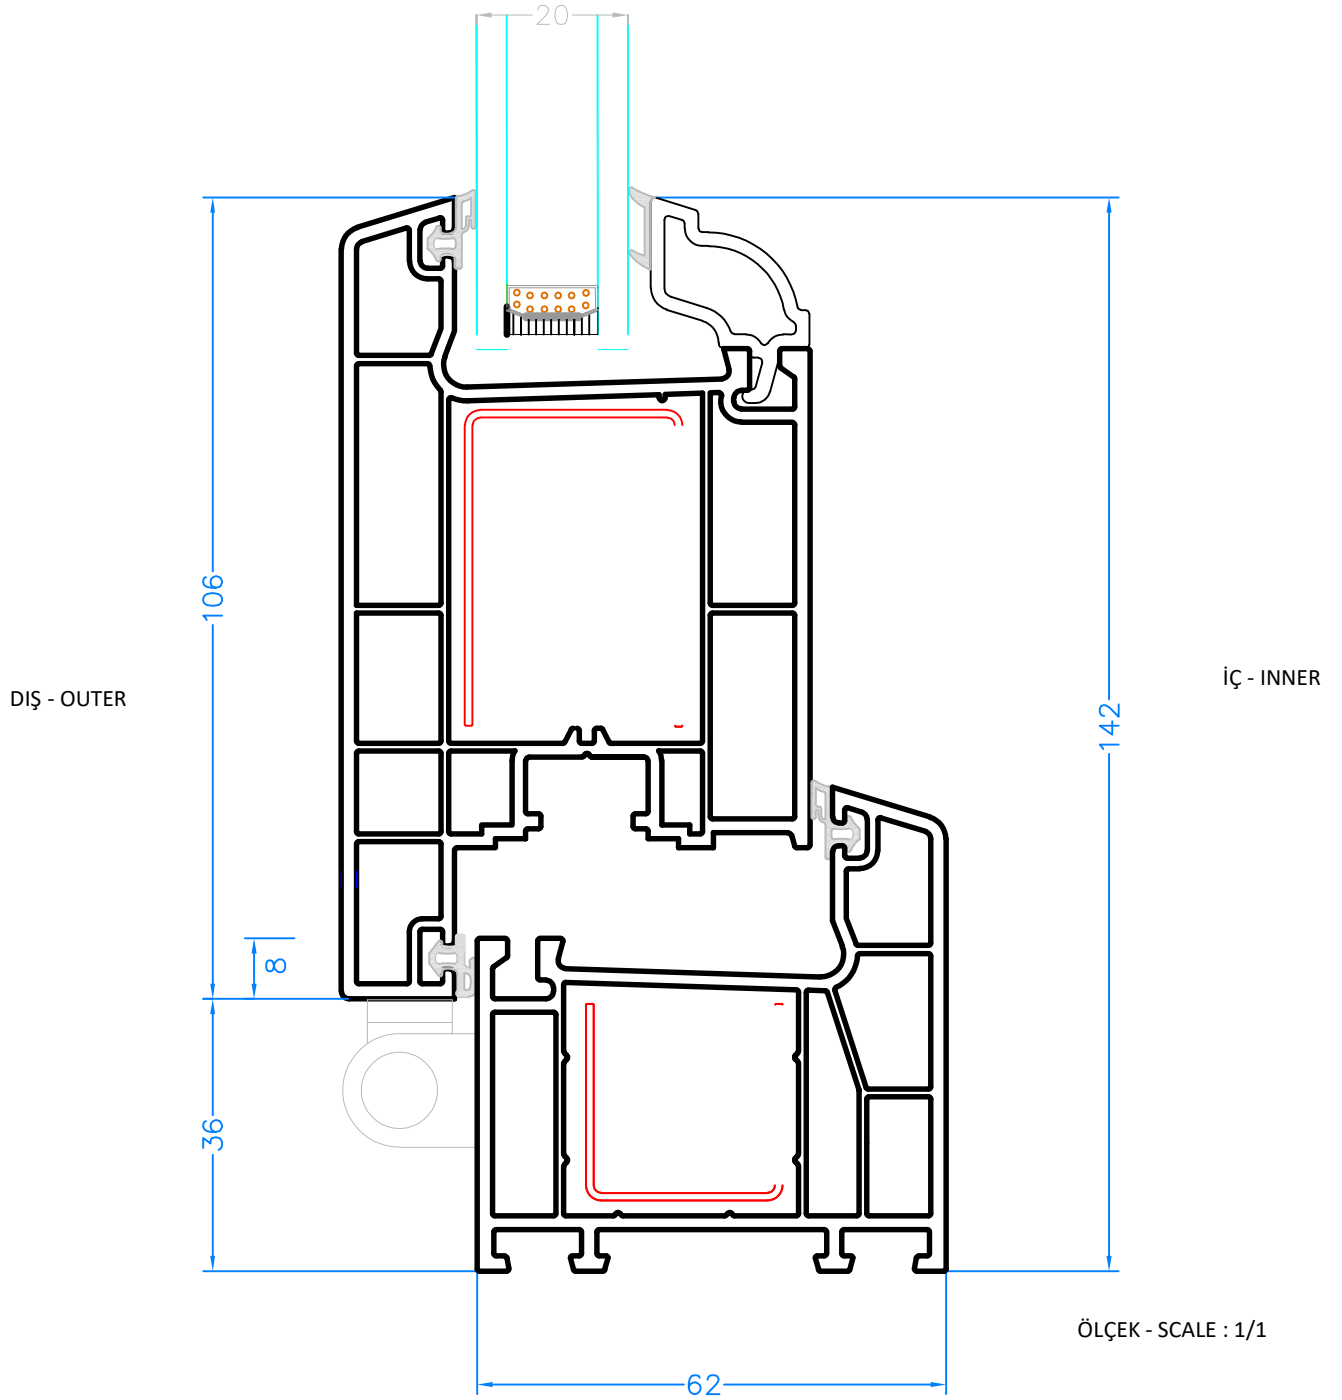

# SAFİR SERİ - SAPPHIRE SERIE (62 mm)

4 Oda - 4 Chamber

ÖLÇEK - SCALE : 1/1

Cam - Glass : 20 mm

Çıta kodu - Glass bead code: 6021

SAFİR KASA - KAPI KANAT BİRLEŞİMİ  
SAPPHIRE FRAME - DOOR SASH JOINT

**EUROPLAST**<sup>®</sup>  
PVC WINDOW AND DOOR SYSTEMS

# SAFİR SERİ - SAPPHIRE SERIE (62 mm)

4 Oda - 4 Chamber

Cam - Glass : 20 mm

Çıta kodu - Glass bead code: 6021

SAFİR KASA - DIŞA AÇILIR KAPI KANAT BİRLEŞİMİ  
SAPPHIRE FRAME - OPENING OUTWARDS DOOR SASH JOINT