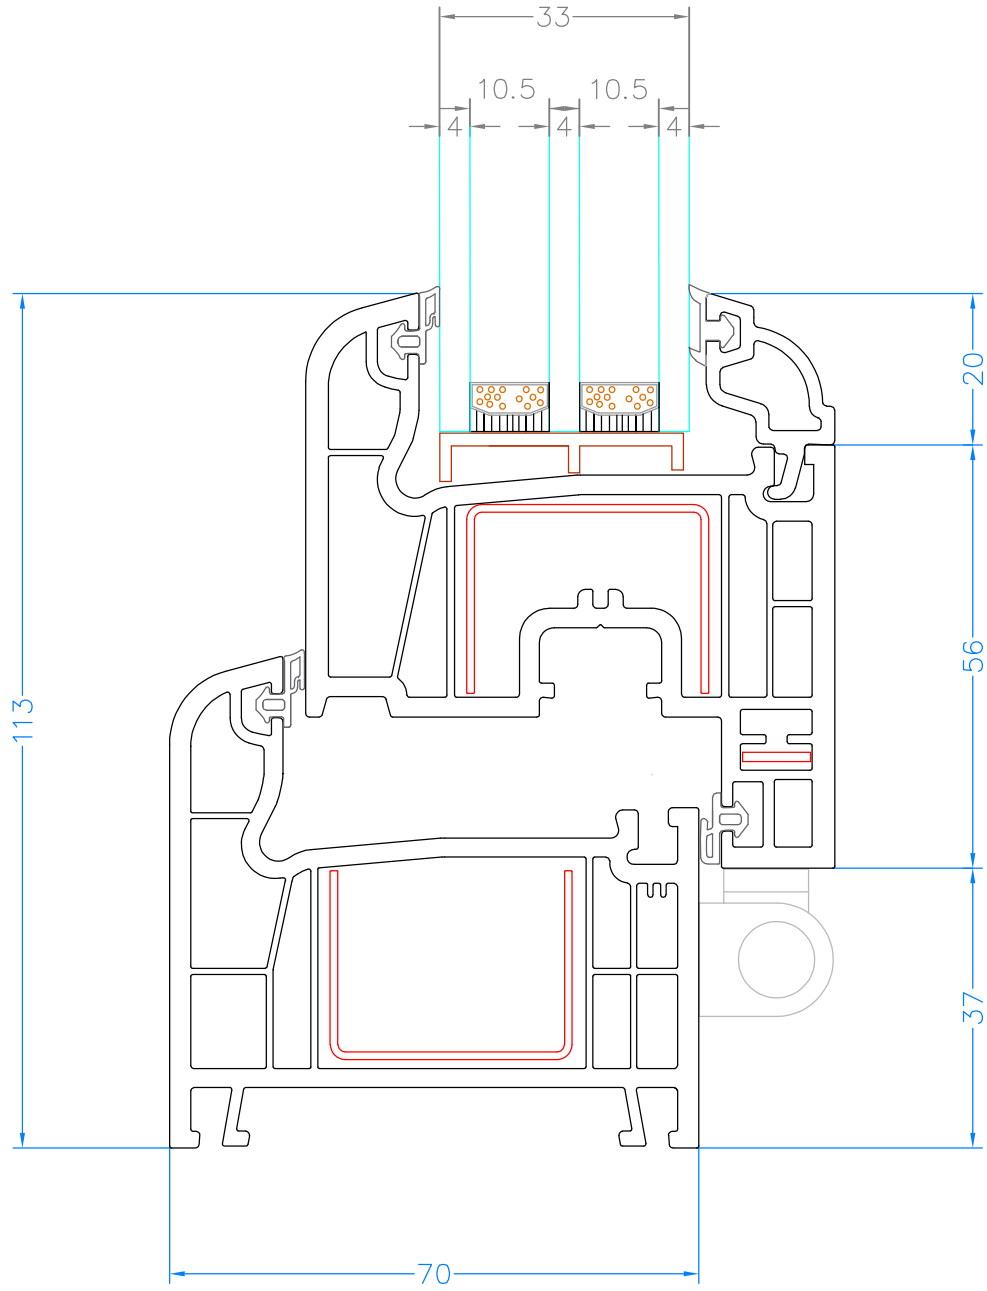

5 Oda - 5 Chamber

ÖLÇEK - SCALE : 1/1

Cam 24 mm - Glass : 24 mm
Çıta kodu - Glass bead code: 7031

LOTUS KASA - KANAT BİRLEŞİMİ
LOTUS FRAME - SASH JOINT

LOTUS SERİ - LOTUS SERIE (70 mm)

5 Oda - 5 Chamber

ÖLÇEK - SCALE : 1/1

Cam - Glass : 33 mm
Çıta kodu - Glass bead code: 5421

LOTUS KASA - KANAT BİRLEŞİMİ
LOTUS FRAME - SASH JOINT

LOTUS SERİ - LOTUS SERIE (70 mm)

5 Oda - 5 Chamber

ÖLÇEK - SCALE : 1/1

Cam - Glass : 24 mm

Çıta kodu - Glass bead code: 70131

EUROPLAST®
PVC WINDOW AND DOOR SYSTEMS

LOTUS SERİ - LOTUS SERIE (70 mm)

5 Oda - 5 Chamber

ÖLÇEK - SCALE : 1/1

Cam - Glass : 24 mm

Çıta kodu - Glass bead code: 70131

LOTUS KANAT - HAREKETLİ ORTAKAYIT BİRLEŞİMİ
LOTUS SASH - MOVABLE MULLION JOINT

LOTUS SERİ - LOTUS SERIE (70 mm)

5 Oda - 5 Chamber

ÖLÇEK - SCALE : 1/1

LOTUS KASA - AÇILI KÖŞEDÖNÜŞ BİRLEŞİMİ
LOTUS FRAME - ANGULAR CORNER TURN JOINT