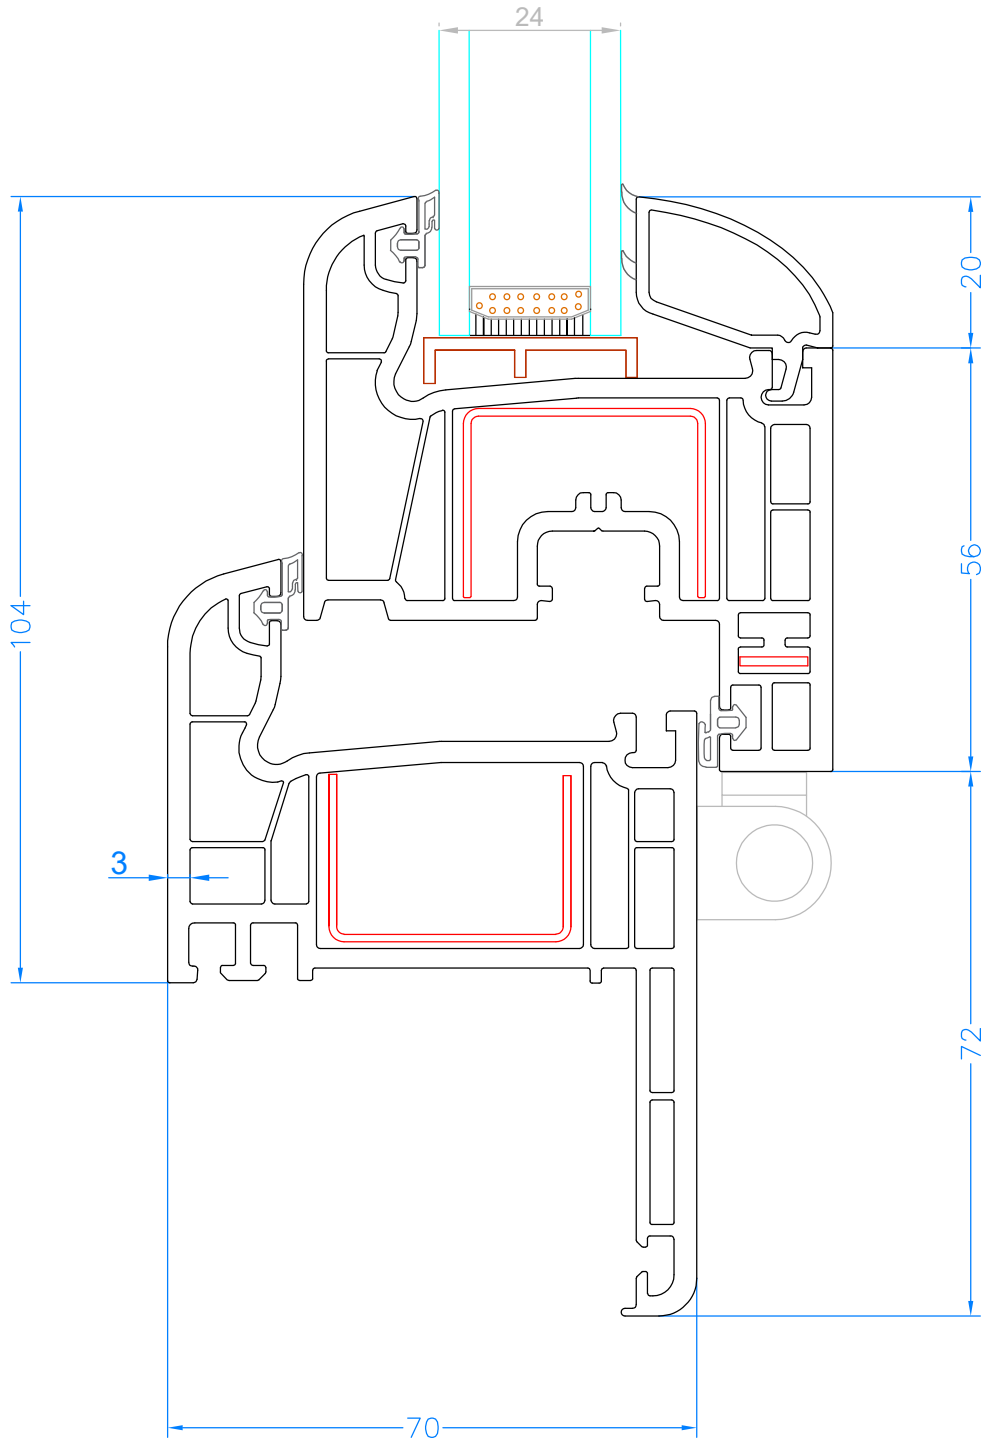

5 Oda - 5 Chamber

ÖLÇEK - SCALE : 1/1

Cam 24 mm - Glass : 24 mm
Çıta kodu - Glass bead code: 7031

LOTUS KASA - KANAT BİRLEŞİMİ
LOTUS FRAME - SASH JOINT

LOTUS SERİ - LOTUS SERIE (70 mm)

5 Oda - 5 Chamber

ÖLÇEK - SCALE : 1/1

Cam - Glass : 33 mm
Çıta kodu - Glass bead code: 5421

LOTUS KASA - KANAT BİRLEŞİMİ
LOTUS FRAME - SASH JOINT

LOTUS SERİ - LOTUS SERIE (70 mm)

5 Oda - 5 Chamber

ÖLÇEK - SCALE : 1/1

Cam - Glass : 24 mm

Çıta kodu - Glass bead code: 70131

EUROPLAST®
PVC WINDOW AND DOOR SYSTEMS

LOTUS SERİ - LOTUS SERIE (70 mm)

5 Oda - 5 Chamber

ÖLÇEK - SCALE : 1/1

Cam - Glass : 24 mm

Çıta kodu - Glass bead code: 70131

LOTUS KANAT - HAREKETLİ ORTAKAYIT BİRLEŞİMİ
LOTUS SASH - MOVABLE MULLION JOINT

LOTUS SERİ - LOTUS SERIE (70 mm)

5 Oda - 5 Chamber

ÖLÇEK - SCALE : 1/1

LOTUS KASA - AÇILI KÖŞEDÖNÜŞ BİRLEŞİMİ
LOTUS FRAME - ANGULAR CORNER TURN JOINT