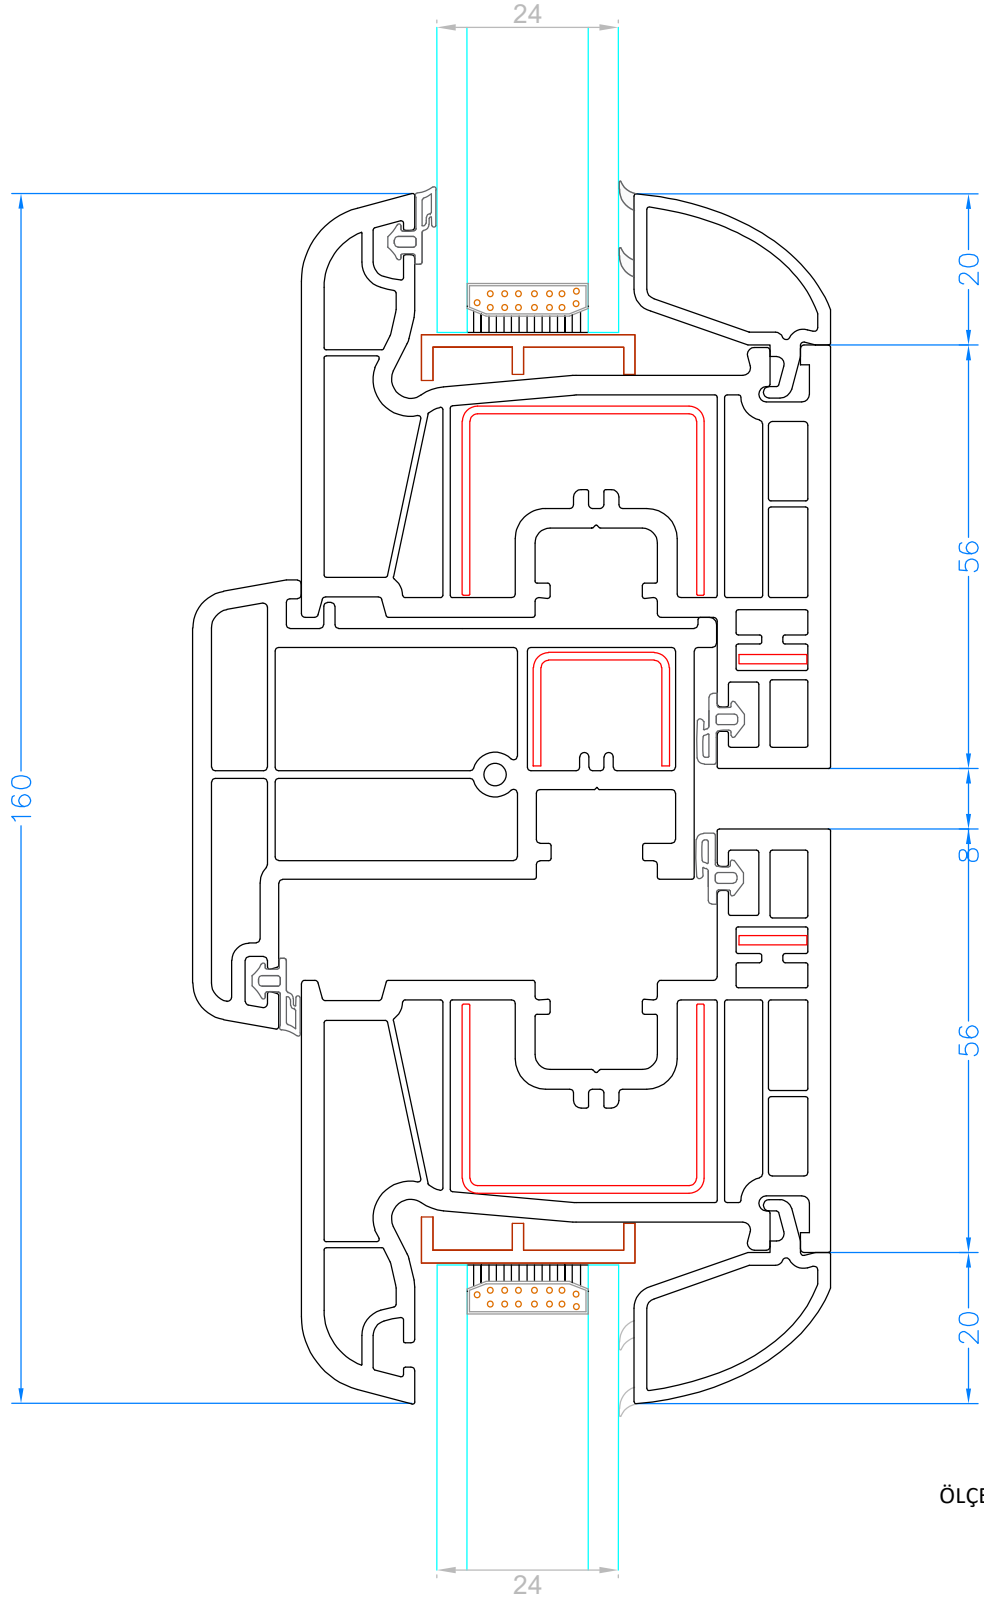

Cam - Glass : 33 mm
Çıta kodu - Glass bead code: 5421

LOTUS KASA - KANAT BİRLEŞİMİ
LOTUS FRAME - SASH JOINT

LOTUS SERİ - LOTUS SERIE (70 mm)

5 Oda - 5 Chamber

ÖLÇEK - SCALE : 1/1

Cam - Glass : 24 mm

Çıta kodu - Glass bead code: 70131

LOTUS PERVAZLI KASA - KANAT BİRLEŞİMİ
LOTUS FRINGED FRAME - SASH JOINT

LOTUS SERİ - LOTUS SERIE (70 mm)

5 Oda - 5 Chamber

ÖLÇEK - SCALE : 1/1

Cam - Glass : 24 mm

Çıta kodu - Glass bead code: 70131

LOTUS KASA - KAPIKANAT BİRLEŞİMİ
LOTUS FRAME - DOORSASH JOINT

EUROPLAST®
PVC WINDOW AND DOOR SYSTEMS

LOTUS SERİ - LOTUS SERIE (70 mm)

5 Oda - 5 Chamber

ÖLÇEK - SCALE : 1/1

Cam - Glass : 24 mm

Çıta kodu - Glass bead code: 70131

LOTUS KANAT - HAREKETLİ ORTAKAYIT BİRLEŞİMİ
LOTUS SASH - MOVABLE MULLION JOINT

LOTUS SERİ - LOTUS SERIE (70 mm)

5 Oda - 5 Chamber

ÖLÇEK - SCALE : 1/1

LOTUS KASA - AÇILI KÖŞEDÖNÜŞ BİRLEŞİMİ
LOTUS FRAME - ANGULAR CORNER TURN JOINT