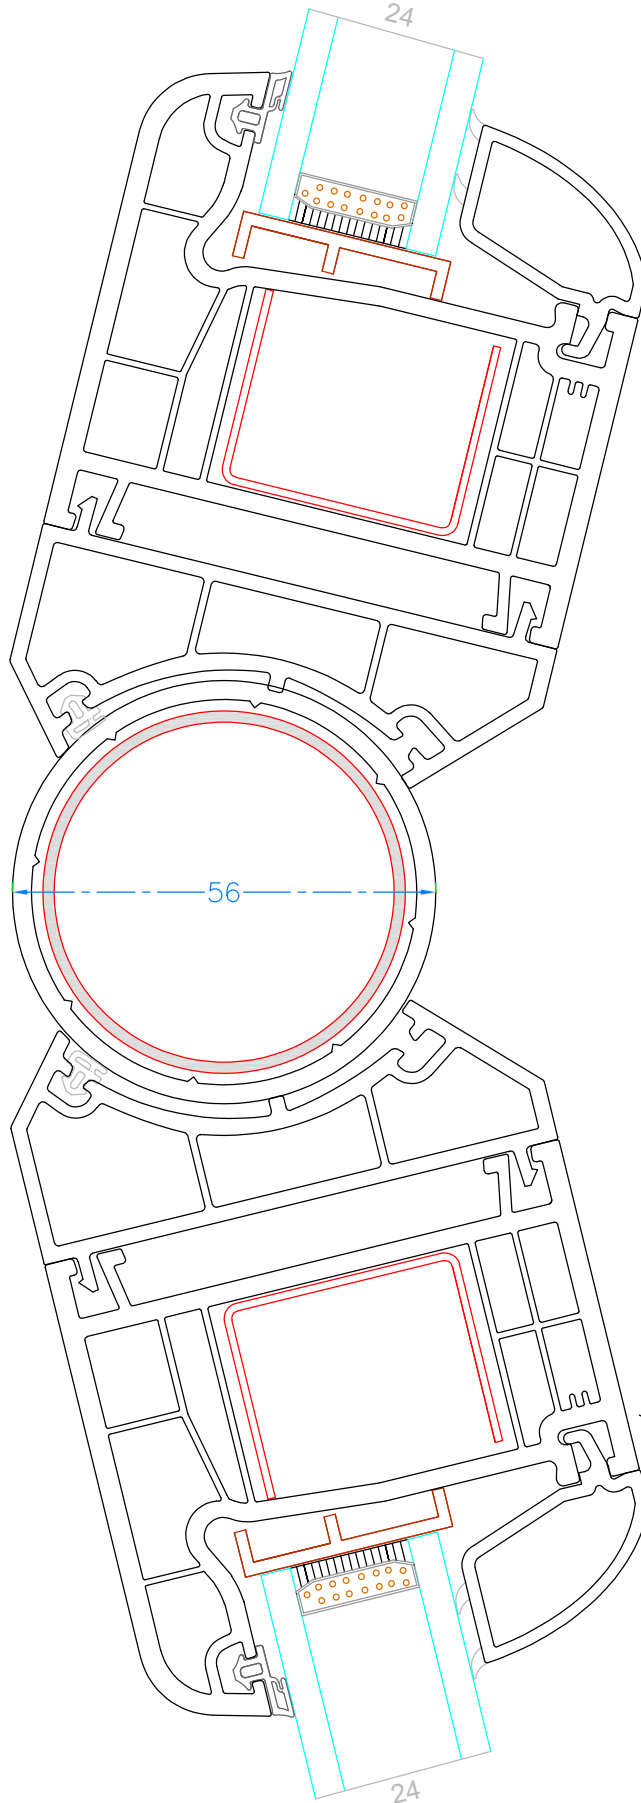

Cam - Glass : 33 mm
Çıta kodu - Glass bead code: 5421

LOTUS KASA - KANAT BİRLEŞİMİ
LOTUS FRAME - SASH JOINT

LOTUS SERİ - LOTUS SERIE (70 mm)

5 Oda - 5 Chamber

ÖLÇEK - SCALE : 1/1

Cam - Glass : 24 mm

Çıta kodu - Glass bead code: 70131

LOTUS PERVAZLI KASA - KANAT BİRLEŞİMİ
LOTUS FRINGED FRAME - SASH JOINT

LOTUS SERİ - LOTUS SERIE (70 mm)

5 Oda - 5 Chamber

ÖLÇEK - SCALE : 1/1

Cam - Glass : 24 mm

Çıta kodu - Glass bead code: 70131

LOTUS KASA - KAPIKANAT BİRLEŞİMİ
LOTUS FRAME - DOORSASH JOINT

EUROPLAST®
PVC WINDOW AND DOOR SYSTEMS

LOTUS SERİ - LOTUS SERIE (70 mm)

5 Oda - 5 Chamber

ÖLÇEK - SCALE : 1/1

Cam - Glass : 24 mm

Çıta kodu - Glass bead code: 70131

LOTUS KANAT - HAREKETLİ ORTAKAYIT BİRLEŞİMİ
LOTUS SASH - MOVABLE MULLION JOINT

LOTUS SERİ - LOTUS SERIE (70 mm)

5 Oda - 5 Chamber

ÖLÇEK - SCALE : 1/1

LOTUS KASA - AÇILI KÖŞEDÖNÜŞ BİRLEŞİMİ
LOTUS FRAME - ANGULAR CORNER TURN JOINT