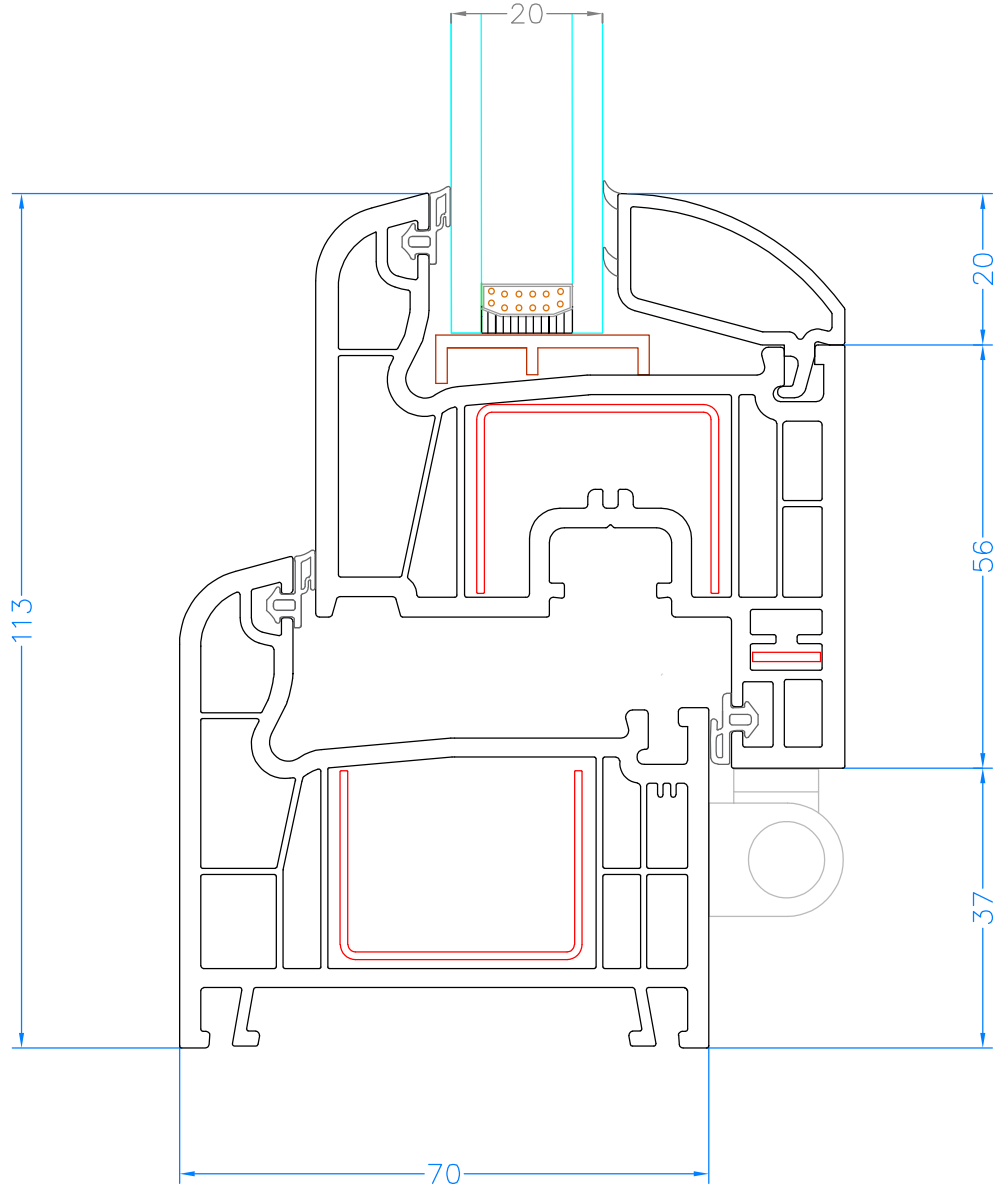

LOTUS SERİ - LOTUS SERIE (70 mm)

5 Oda - 5 Chamber

ÖLÇEK - SCALE : 1/1

Cam - Glass : 4 mm

Çıta kodu - Glass bead code: 70111

LOTUS KASA - KANAT BİRLEŞİMİ
LOTUS FRAME - SASH JOINT

 **EUROPLAST**[®]
PVC WINDOW AND DOOR SYSTEMS

LOTUS SERİ - LOTUS SERIE (70 mm)

5 Oda - 5 Chamber

ÖLÇEK - SCALE : 1/1

Cam - Glass : 20 mm

Çıta kodu - Glass bead code: 70121

LOTUS KASA - KANAT BİRLEŞİMİ
LOTUS FRAME - SASH JOINT

LOTUS SERİ - LOTUS SERIE (70 mm)

5 Oda - 5 Chamber

ÖLÇEK - SCALE : 1/1

Cam 24 mm - Glass : 24 mm
Çıta kodu - Glass bead code: 7031

LOTUS KASA - KANAT BİRLEŞİMİ
LOTUS FRAME - SASH JOINT

LOTUS SERİ - LOTUS SERIE (70 mm)

5 Oda - 5 Chamber

ÖLÇEK - SCALE : 1/1

LOTUS SERİ - LOTUS SERIE (70 mm)

5 Oda - 5 Chamber

ÖLÇEK - SCALE : 1/1

LOTUS KASA - AÇILI KÖŞEDÖNÜŞ BİRLEŞİMİ
LOTUS FRAME - ANGULAR CORNER TURN JOINT