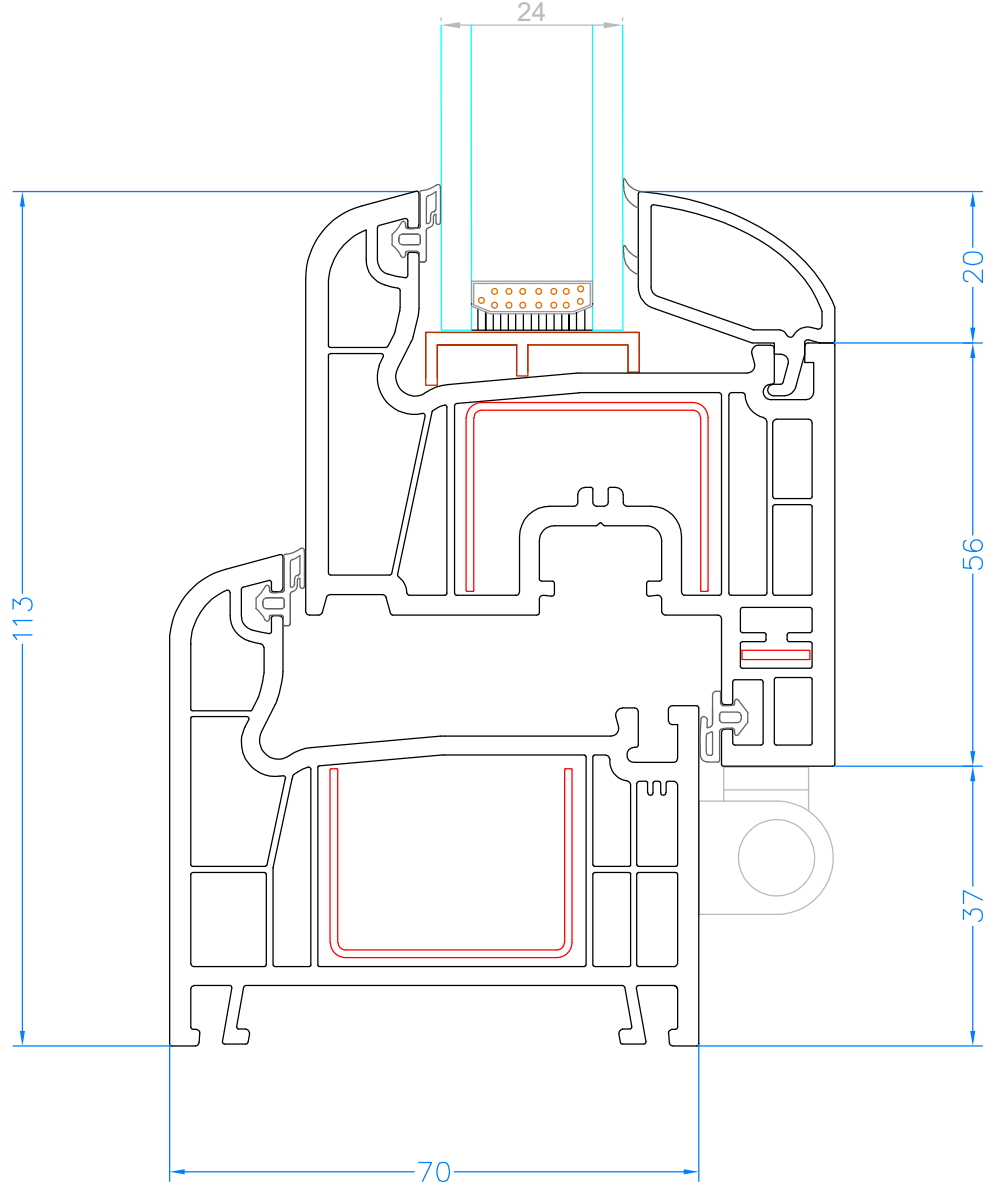

LOTUS SERİ - LOTUS SERIE (70 mm)

5 Oda - 5 Chamber

ÖLÇEK - SCALE : 1/1

Cam - Glass : 20 mm

Çıta kodu - Glass bead code: 70121

LOTUS KASA - KANAT BİRLEŞİMİ
LOTUS FRAME - SASH JOINT

LOTUS SERİ - LOTUS SERIE (70 mm)

5 Oda - 5 Chamber

ÖLÇEK - SCALE : 1/1

Cam 24 mm - Glass : 24 mm
Çıta kodu - Glass bead code: 7031

LOTUS KASA - KANAT BİRLEŞİMİ
LOTUS FRAME - SASH JOINT

LOTUS SERİ - LOTUS SERIE (70 mm)

5 Oda - 5 Chamber

ÖLÇEK - SCALE : 1/1

Cam - Glass : 33 mm
Çıta kodu - Glass bead code: 5421

LOTUS KASA - KANAT BİRLEŞİMİ
LOTUS FRAME - SASH JOINT

LOTUS SERİ - LOTUS SERIE (70 mm)

5 Oda - 5 Chamber

ÖLÇEK - SCALE : 1/1

Cam - Glass : 24 mm

Çıta kodu - Glass bead code: 70131

EUROPLAST®
PVC WINDOW AND DOOR SYSTEMS

LOTUS SERİ - LOTUS SERIE (70 mm)

5 Oda - 5 Chamber

ÖLÇEK - SCALE : 1/1

Cam - Glass : 24 mm

Çıta kodu - Glass bead code: 70131

LOTUS KANAT - HAREKETLİ ORTAKAYIT BİRLEŞİMİ
LOTUS SASH - MOVABLE MULLION JOINT