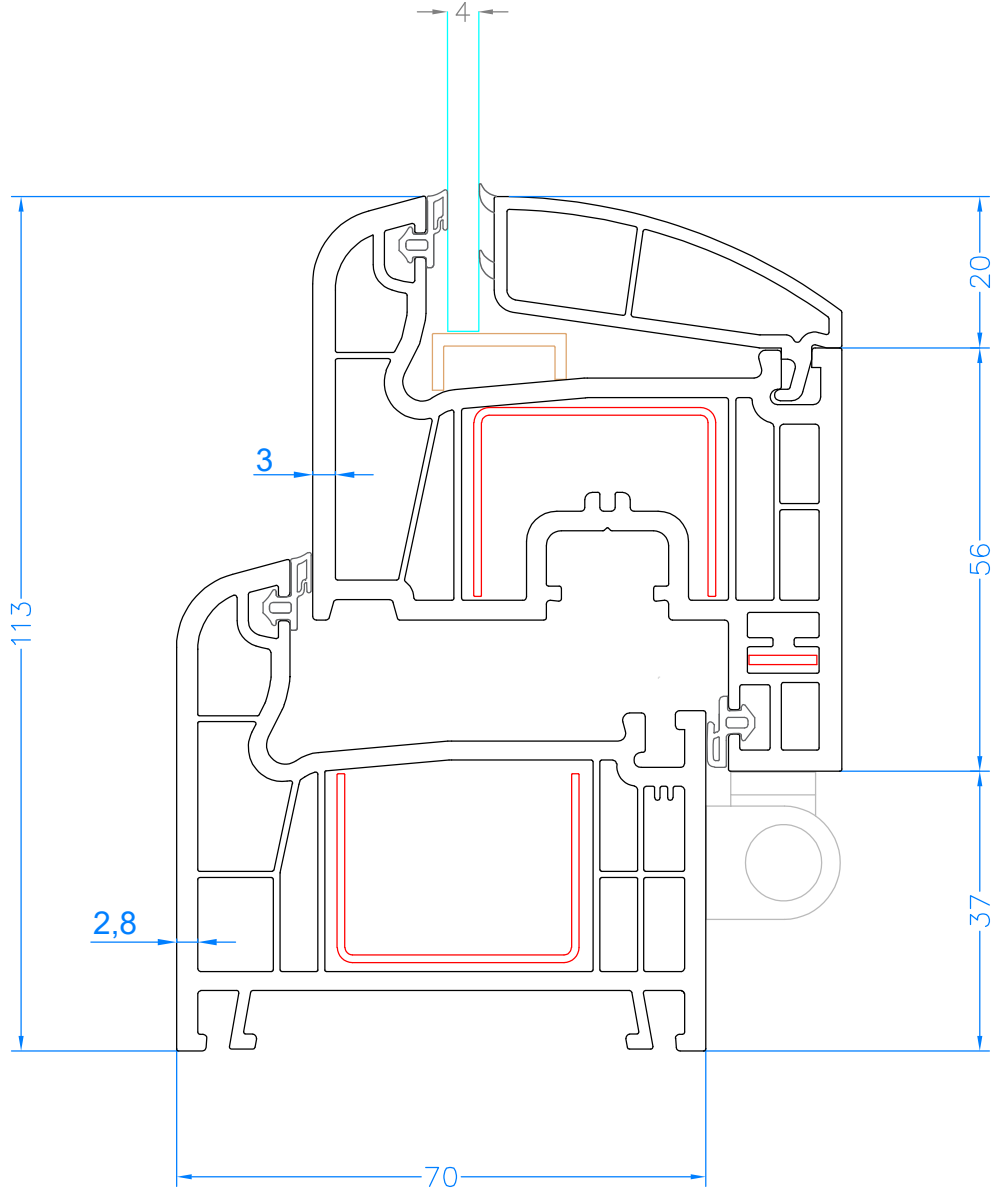

LOTUS SERİ - LOTUS SERIE (70 mm)

5 Oda - 5 Chamber

ÖLÇEK - SCALE : 1/1

Cam - Glass : 4 mm

Çıta kodu - Glass bead code: 70111

LOTUS KASA - KANAT BİRLEŞİMİ
LOTUS FRAME - SASH JOINT

 **EUROPLAST**[®]
PVC WINDOW AND DOOR SYSTEMS

LOTUS SERİ - LOTUS SERIE (70 mm)

5 Oda - 5 Chamber

ÖLÇEK - SCALE : 1/1

Cam - Glass : 20 mm

Çıta kodu - Glass bead code: 70121

LOTUS KASA - KANAT BİRLEŞİMİ
LOTUS FRAME - SASH JOINT

LOTUS SERİ - LOTUS SERIE (70 mm)

5 Oda - 5 Chamber

ÖLÇEK - SCALE : 1/1

Cam 24 mm - Glass : 24 mm
Çıta kodu - Glass bead code: 7031

LOTUS KASA - KANAT BİRLEŞİMİ
LOTUS FRAME - SASH JOINT

LOTUS SERİ - LOTUS SERIE (70 mm)

5 Oda - 5 Chamber

ÖLÇEK - SCALE : 1/1

LOTUS SERİ - LOTUS SERIE (70 mm)

5 Oda - 5 Chamber

ÖLÇEK - SCALE : 1/1

LOTUS KASA - AÇILI KÖŞEDÖNÜŞ BİRLEŞİMİ
LOTUS FRAME - ANGULAR CORNER TURN JOINT