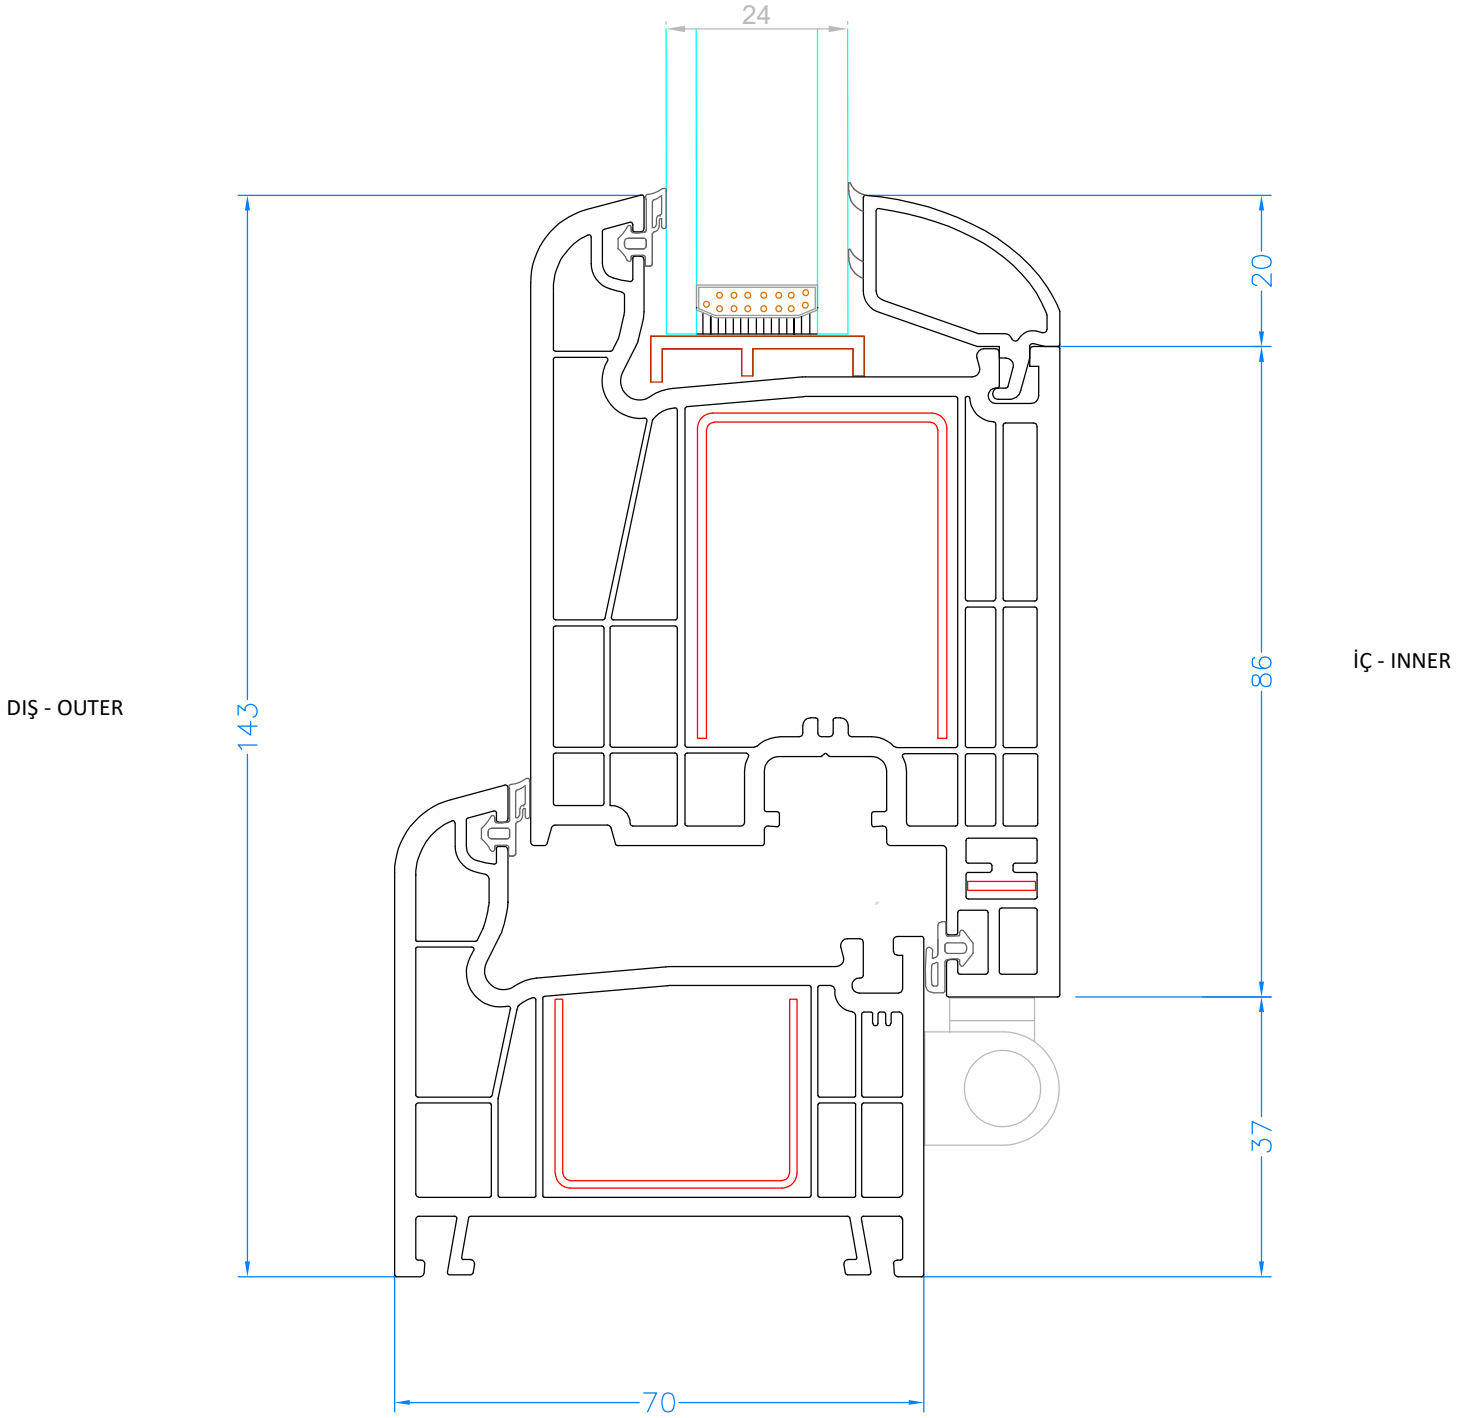

5 Oda - 5 Chamber

ÖLÇEK - SCALE : 1/1

Cam 24 mm - Glass : 24 mm
Çıta kodu - Glass bead code: 7031

LOTUS KASA - KANAT BİRLEŞİMİ
LOTUS FRAME - SASH JOINT

LOTUS SERİ - LOTUS SERIE (70 mm)

5 Oda - 5 Chamber

ÖLÇEK - SCALE : 1/1

Cam - Glass : 33 mm
Çıta kodu - Glass bead code: 5421

LOTUS KASA - KANAT BİRLEŞİMİ
LOTUS FRAME - SASH JOINT

LOTUS SERİ - LOTUS SERIE (70 mm)

5 Oda - 5 Chamber

ÖLÇEK - SCALE : 1/1

Cam - Glass : 24 mm

Çıta kodu - Glass bead code: 70131

LOTUS PERVAZLI KASA - KANAT BİRLEŞİMİ
LOTUS FRINGED FRAME - SASH JOINT

LOTUS SERİ - LOTUS SERIE (70 mm)

5 Oda - 5 Chamber

ÖLÇEK - SCALE : 1/1

Cam - Glass : 24 mm

Çıta kodu - Glass bead code: 70131

LOTUS KASA - KAPIKANAT BİRLEŞİMİ
LOTUS FRAME - DOORSASH JOINT

EUROPLAST®
PVC WINDOW AND DOOR SYSTEMS

LOTUS SERİ - LOTUS SERIE (70 mm)

5 Oda - 5 Chamber

ÖLÇEK - SCALE : 1/1

Cam - Glass : 24 mm

Çıta kodu - Glass bead code: 70131

LOTUS KANAT - HAREKETLİ ORTAKAYIT BİRLEŞİMİ
LOTUS SASH - MOVABLE MULLION JOINT